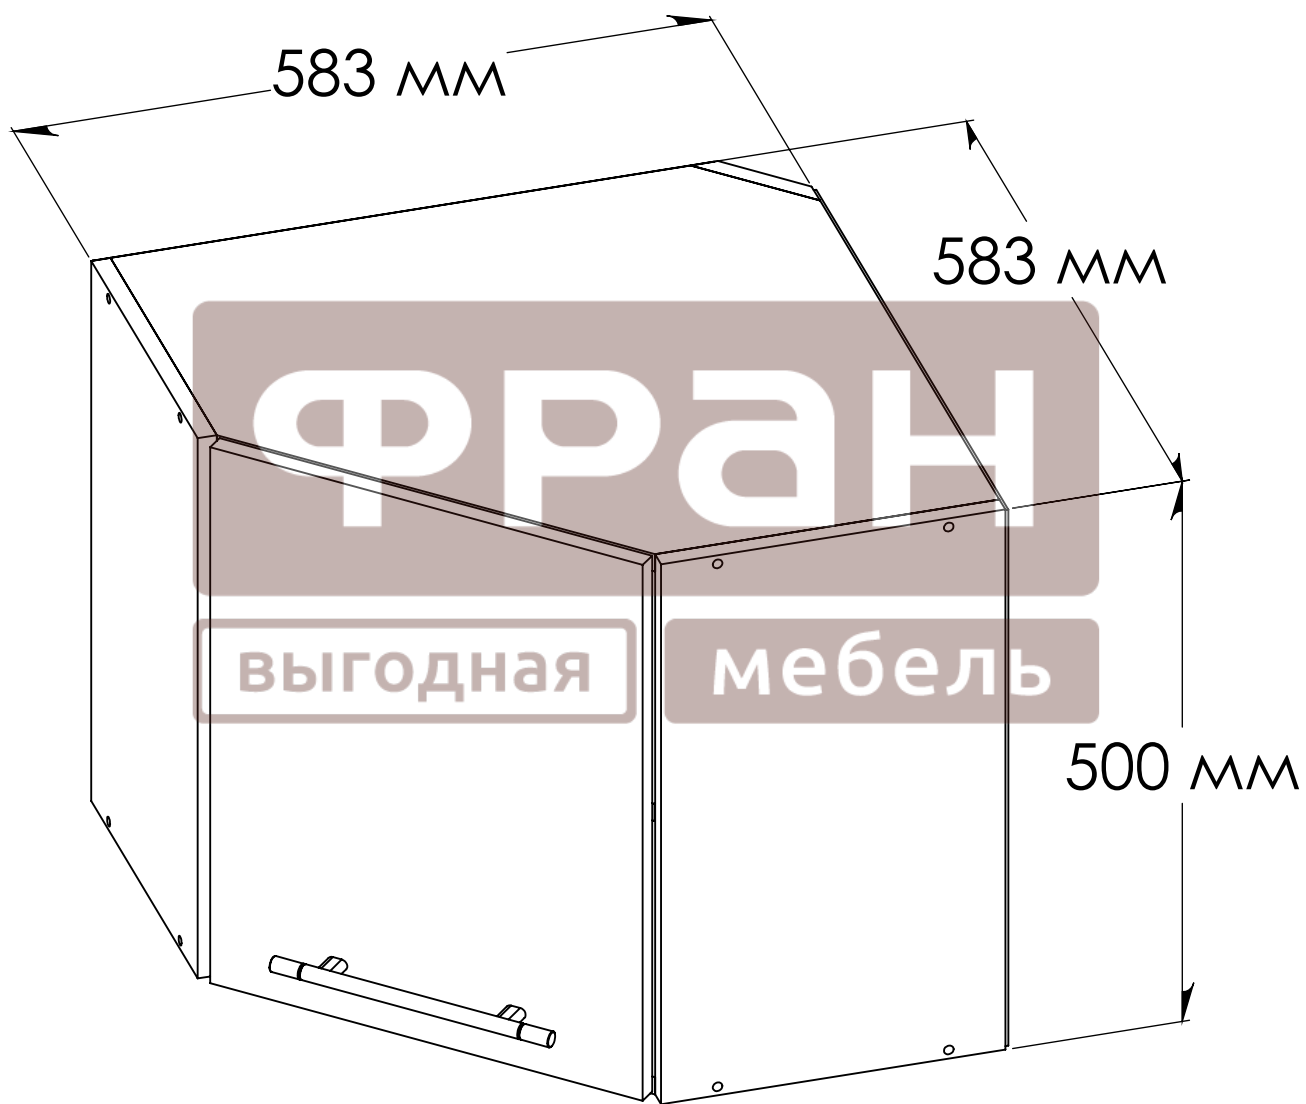

Кухня_Арина_ГУ-60/50

1 2 3 4 5 6

№ дет	наименование	код детали	габариты	к-во	материал
1	Боковина	В 500.286.01	500x286x16	2	ЛДСП
2	Горизонт	Г 564.564.01	564x564x16	2	ЛДСП
3	Полка	Г 563.563.01	563x563x16	1	ЛДСП
4	Царга	Ц 500.116.01	500x116x16	1	ЛДСП
5	Фасад	Д 496.388.01	496x393x16	1	ЛДСП
6	Стенка задняя	З 496.516.01	496x516x3.2	2	ДВП

разработал	дата	фирма	название модели	индекс
Корсаков А.В.	23/09/2014	ФРАН	Арина	ГУ-60/50
изменил	дата	название элемента	модуль	размеры
		Шкаф		

Схема сборки_Арина_ГУ-60/50

№ дет	наименование	код детали	габариты	к-во	материал
1	Боковина	В 500.286.01	500x286x16	2	ЛДСП
2	Горизонт	Г 564.564.01	564x564x16	2	ЛДСП
3	Полка	Г 563.563.01	563x563x16	1	ЛДСП
4	Царга	Ц 500.116.01	500x116x16	1	ЛДСП
5	Фасад	Д 496.388.01	496x393x16	1	ЛДСП
6	Стенка задняя	З 496.516.01	496x516x3.2	2	ДВП

разработал	дата	фирма	название модели	индекс
Корсаков А.В.	23/09/2014	ФРАН	Арина	Г 563.563.01
изменил	дата	название элемента	модуль	размеры
		Полка	ГУ-60/50	563 x 563 x 16