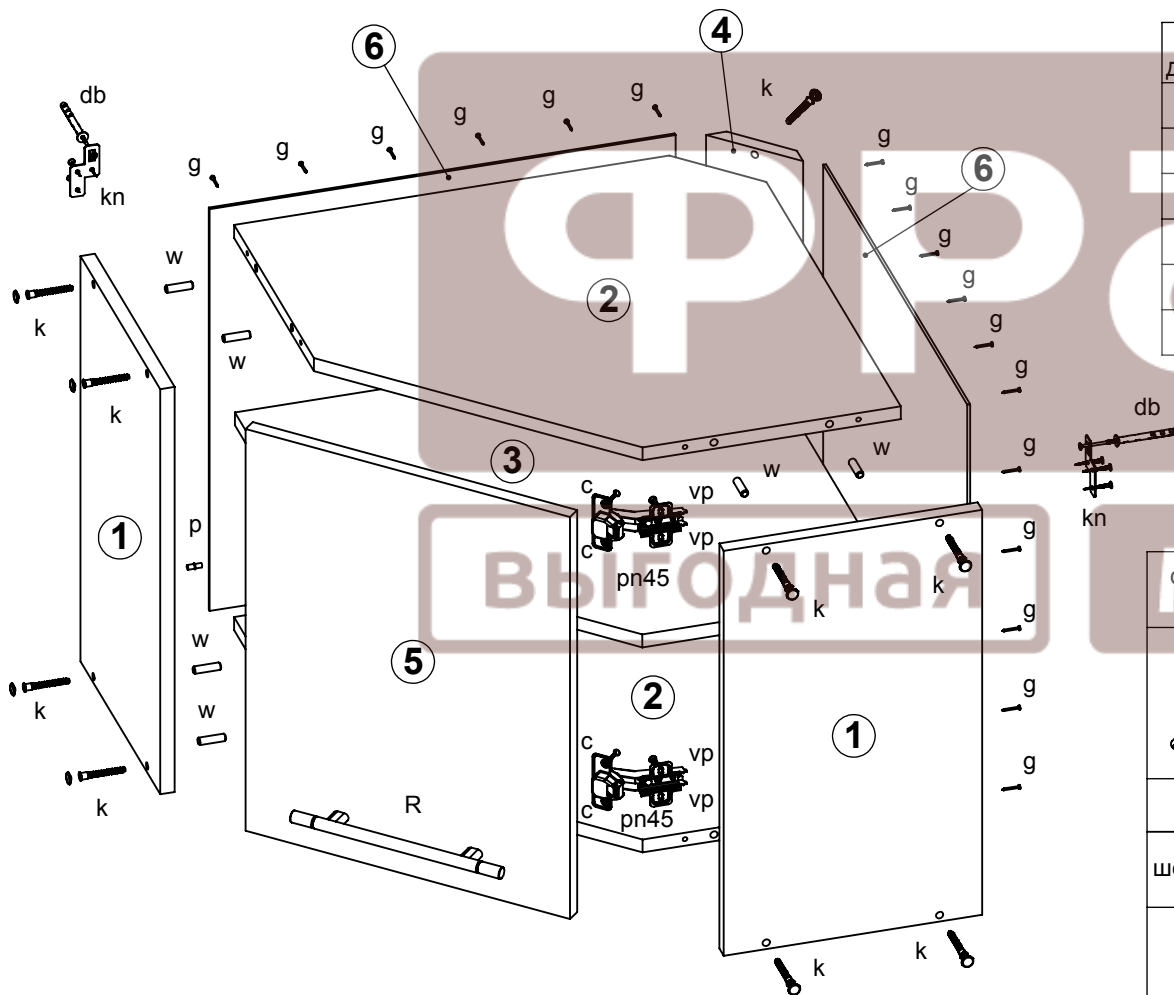

Кухня_Арина_ГУ-60/50

1 2 3 4 5 6

№ дет	наименование	код детали	габариты	к-во	материал
1	Боковина	В 500.286.01	500x286x16	2	ЛДСП
2	Горизонт	Г 564.564.01	564x564x16	2	ЛДСП
3	Полка	Г 563.563.01	563x563x16	1	ЛДСП
4	Царга	Ц 500.116.01	500x116x16	1	ЛДСП
5	Фасад	Д 496.388.01	496x393x16	1	ЛДСП
6	Стенка задняя	З 496.516.01	496x516x3.2	2	ДВП

разработал	дата	фирма	название модели	индекс
Корсаков А.В.	23/09/2014	ФРАН	Арина	ГУ-60/50
изменил	дата	название элемента	модуль	размеры
		Шкаф		

Схема сборки_Арина_ГУ-60/50

№ дет	наименование	код детали	габариты	к-во	материал
1	Боковина	В 500.286.01	500x286x16	2	ЛДСП
2	Горизонт	Г 564.564.01	564x564x16	2	ЛДСП
3	Полка	Г 563.563.01	563x563x16	1	ЛДСП
4	Царга	Ц 500.116.01	500x116x16	1	ЛДСП
5	Фасад	Д 496.388.01	496x393x16	1	ЛДСП
6	Стенка задняя	З 496.516.01	496x516x3.2	2	ДВП

разработал	дата	фирма	название модели	индекс
Корсаков А.В.	23/09/2014	ФРАН	Арина	Г 563.563.01
изменил	дата	название элемента	модуль	размеры
		Полка	ГУ-60/50	563 x 563 x 16