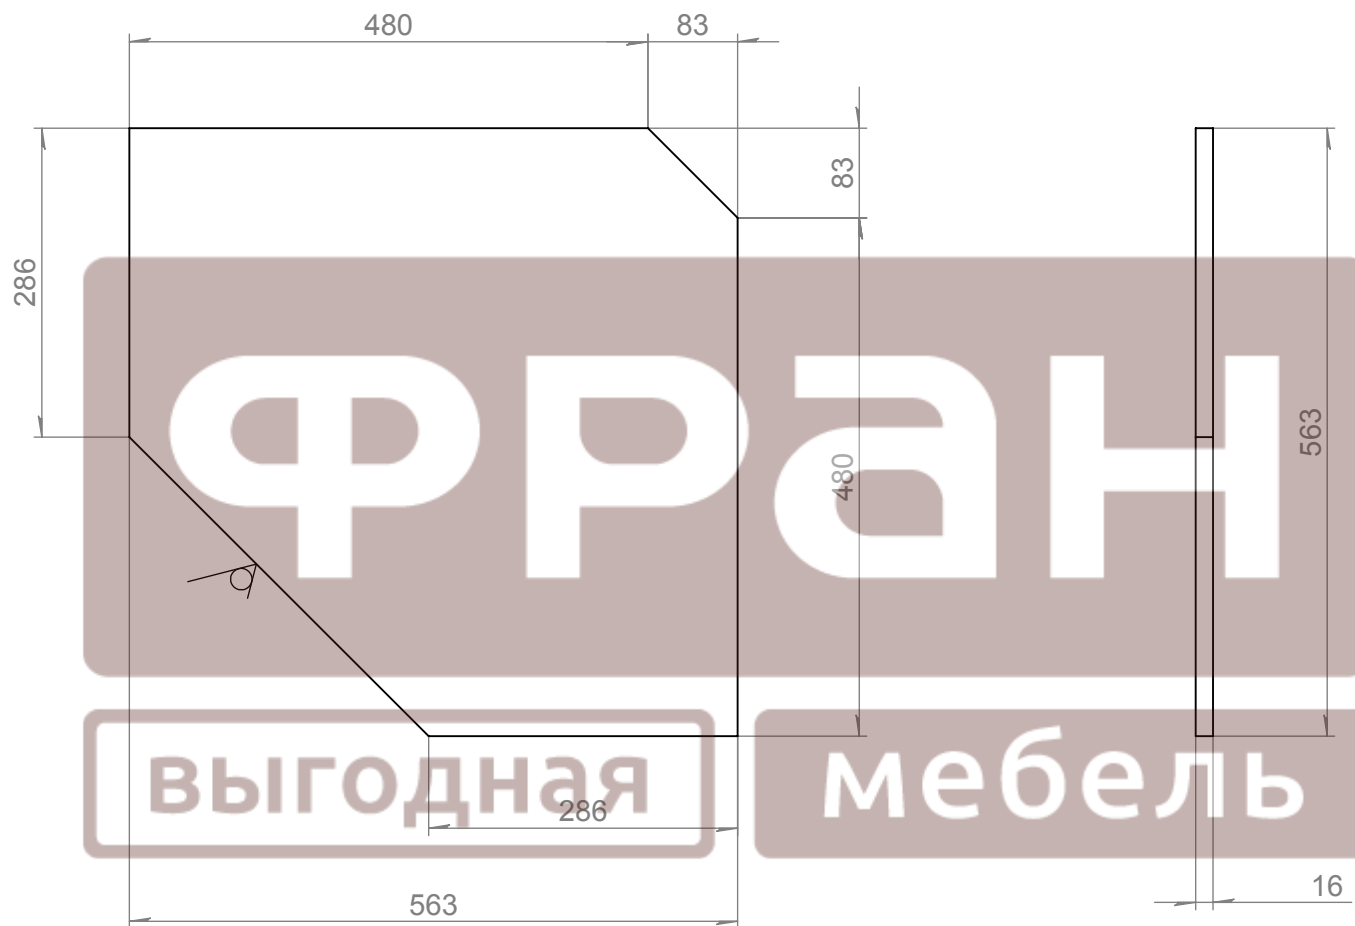

Кухня_Арина_ГУ-60/50

1 2 3 4 5 6

№ дет	наименование	код детали	габариты	к-во	материал
1	Боковина	В 500.286.01	500x286x16	2	ЛДСП
2	Горизонт	Г 564.564.01	564x564x16	2	ЛДСП
3	Полка	Г 563.563.01	563x563x16	1	ЛДСП
4	Царга	Ц 500.116.01	500x116x16	1	ЛДСП
5	Фасад	Д 496.388.01	496x393x16	1	ЛДСП
6	Стенка задняя	З 496.516.01	496x516x3.2	2	ДВП

разработал	дата	фирма	название модели	индекс
Корсаков А.В.	23/09/2014	ФРАН	Арина	ГУ-60/50
изменил	дата	название элемента	модуль	размеры
		Шкаф		

Схема сборки_Арина_ГУ-60/50

№ дет	наименование	код детали	габариты	к-во	материал
1	Боковина	В 500.286.01	500x286x16	2	ЛДСП
2	Горизонт	Г 564.564.01	564x564x16	2	ЛДСП
3	Полка	Г 563.563.01	563x563x16	1	ЛДСП
4	Царга	Ц 500.116.01	500x116x16	1	ЛДСП
5	Фасад	Д 496.388.01	496x393x16	1	ЛДСП
6	Стенка задняя	З 496.516.01	496x516x3.2	2	ДВП

разработал	дата	фирма	название модели	индекс
Корсаков А.В.	23/09/2014	ФРАН	Арина	Г 563.563.01
изменил	дата	название элемента	модуль	размеры
		Полка	ГУ-60/50	563 x 563 x 16