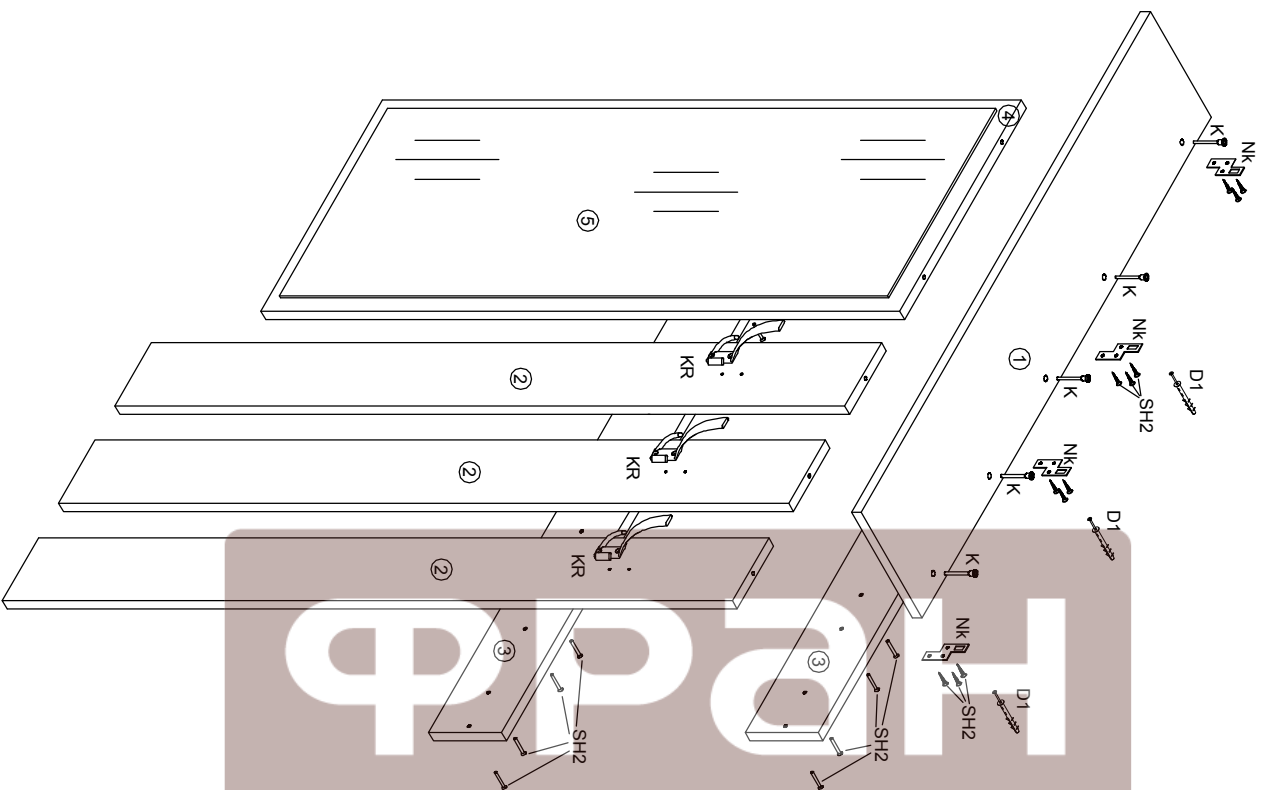

Прихожая "Орион" СВ 465 Вешалка с зеркалом

выгодная мебель

Ключ шестигранный		1 шт.
KR Крючок		3 шт.
К - Евровинт		5 шт.
SH2 Шуруп 4x30		30 шт.
NK Навеска		4 шт.
D1 Дюбель 8x80		4 шт.
SH1 Шуруп 4x16		6 шт.

№ дет.	Наименование	Код детали	Габариты	Кол-во
1	Крышка	K.465.02_01	950x200x16	1
2	Царга	Ц.465_02_01	1200x120x16	3
3	Царга	Ц.465_02_02	918x120x16	2
4	Стенка задняя	З.465.02_01	1050x400x16	1
5	Зеркало		1000x355x4	1