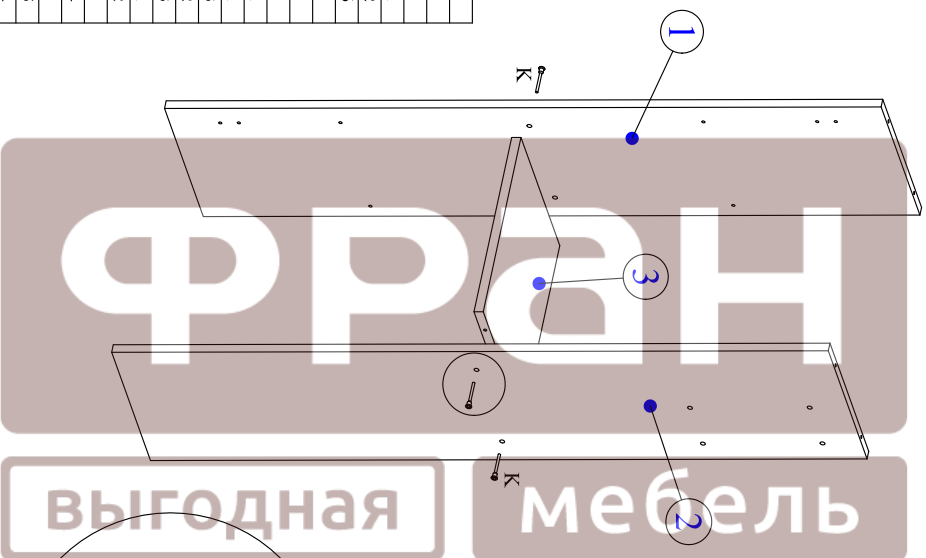

# Лима

21	Стенка задняя	478	388	3,2	1	3.01.02
20	Стенка задняя	1106	238	3,2	1	3.01.02
19	Стенка задняя	1255	396	3,2	1	3.01.03
18	Фасад	1112	227	16	1	Д.01.01
17	Фасад	1228	394	16	1	Д.01.02
16	Переторочка	190	170	16	1	В.01.06
15	Горизонт	1080	170	16	2	Г.01.04
14	Стенка задняя	1017	350	16	1	3.01.01
13	Горизонт	366	400	16	1	Г.01.03
12	Дно	1500	420	16	1	К.01.01
11	Бок левый	217	400	16	2	В.01.01
10	Крышка	1101	420	16	1	К.01.03
09	Бок правый	450	420	16	1	В.01.02
08	Переторочка	450	400	16	1	В.01.03
07	Бок левый	217	400	16	1	В.01.01
06	Крышка	1101	400	16	1	К.01.02
05	Полка	365	280	16	2	Г.01.02
04	Крышка	400	310	16	1	К.01.04
03	Горизонт	366	290	16	1	Г.01.01
02	Бок правый	1234	290	16	1	В.01.05
01	Бок левый	1234	290	16	1	В.01.04
номер	наименование	длина	ширина	толщина	кол-во	код

K	S*	Sh	S	PN	R	Sh3	B	PN*	G	P	Sh1						
7x50	84мм	4x13		накладная		4x30		ПОД накладная			4x16						
x38	x2	x8	x10	x2	x2	x4	x8	x2	x70	x8	x32						

ФРАТ  
выгодная мебель