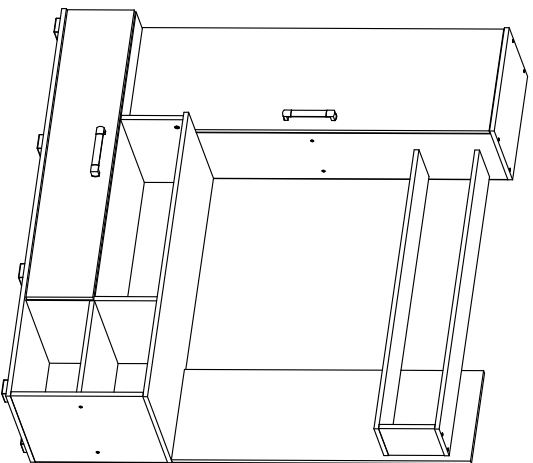

# Лима

21	Стенка задняя	478	388	3,2	1	3.01.02
20	Стенка задняя	1106	238	3,2	1	3.01.02
19	Стенка задняя	1255	396	3,2	1	3.01.03
18	Фасад	1112	227	16	1	Д.01.01
17	Фасад	1228	394	16	1	Д.01.02
16	Переторочка	190	170	16	1	В.01.06
15	Горизонт	1080	170	16	2	Г.01.04
14	Стенка задняя	1017	350	16	1	3.01.01
13	Горизонт	366	400	16	1	Г.01.03
12	Дно	1500	420	16	1	К.01.01
11	Бок левый	217	400	16	2	В.01.01
10	Крышка	1101	420	16	1	К.01.03
09	Бок правый	450	420	16	1	В.01.02
08	Переторочка	450	400	16	1	В.01.03
07	Бок левый	217	400	16	1	В.01.01
06	Крышка	1101	400	16	1	К.01.02
05	Полка	365	280	16	2	Г.01.02
04	Крышка	400	310	16	1	К.01.04
03	Горизонт	366	290	16	1	Г.01.01
02	Бок правый	1234	290	16	1	В.01.05
01	Бок левый	1234	290	16	1	В.01.04
номер	наименование	длина	ширина	толщина	кол-во	код

K	S*	Sh	S	PN	R	Sh3	B	PN*	G	P	Sh1						
7x50	84мм	4x13		накладная		4x30		ПОД накладная			4x16						
x38	x2	x8	x10	x2	x2	x4	x8	x2	x70	x8	x32						

ФРАТ  
выгодная мебель