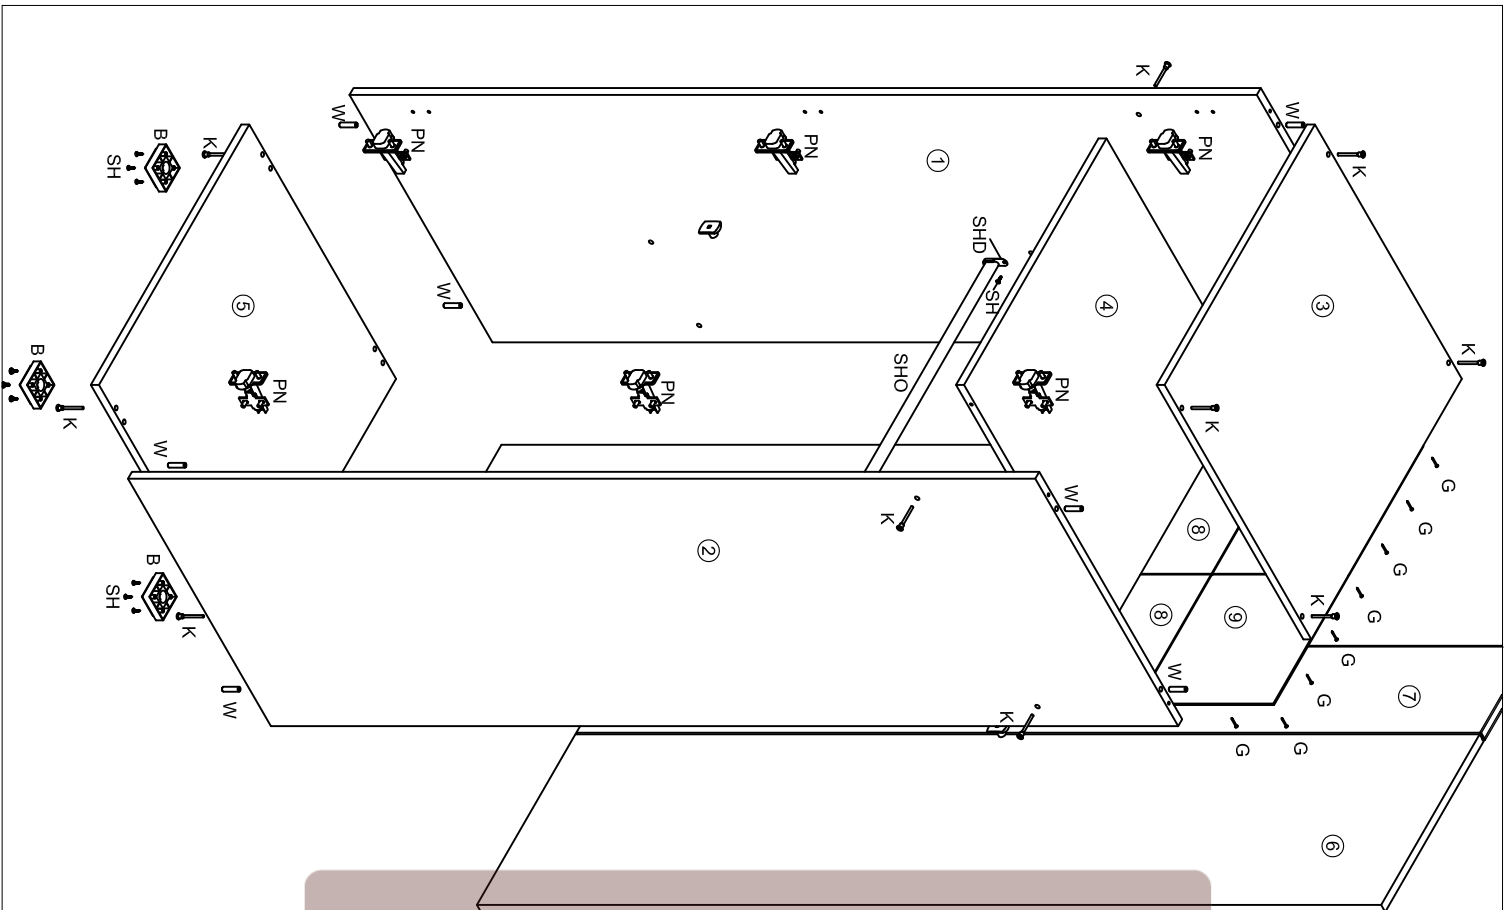

Верона. Шкаф правый

Фран

выгодная

мебель

№ дет.	Наименование	Код детали	Габариты	Кол-во
1	Бок левый	В.ВН.ШЛП.01	1810x570x16	1
2	Бок правый	В.ВН.ШЛП.02	1810x570x16	1
3	крышка	К.ВН.ШЛП.01	600x586x16	1
4	Горизонт	Г.ВН.ШЛП.01	570x568x16	1
5	Дно	К.ВН.ШЛП.02	600x586x16	1
6	Фасад	Д.ВН.ШЛП.01	1804x393x16	1
7	Фасад	Д.ВН.ШЛП.02	1804x199x16	1
8	Стенка задняя	3.ВН.ШЛП.01	1565x297x3.2	2
9	Стенка задняя	3.ВН.ШЛП.02	271x297x3.2	2

PN Петля накладная	Ключ шестигранный	6 шт	1 шт
SH Шуруп 4x13	Р. Ручка	32 шт	1 шт
SH2 Шуруп 4x25	К - Евровинт	1 шт	1 шт
SHO штанга 564 мм	Г - Гвоздь 1,6x25	1 шт	12 шт
SHD-SH		1 шт	
SHD-SHO		1 шт	
В Опора	SHD Штанго держатель	48 шт	48 шт
С Профиль стыковочный 269 мм 1 шт. 1567 мм 1 шт.	W - Шкант 8x30	4 шт	2 шт
			8 шт