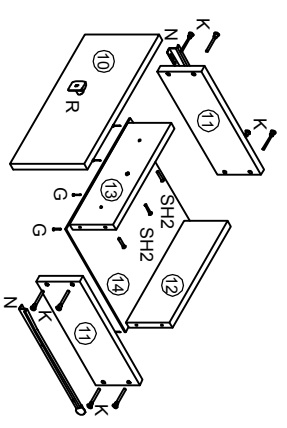

ФРАН

выгодная мебель

№ дет.	Наименование	Код детали	Габариты	Кол-во
1	Шт. задний	В.ВН.П.01	1122x596x16	1
2	Полка	В.ВН.П.02	1122x220x16	3

№ дет.	Наименование	Код детали	Габариты	Кол-во
1	Перегородка	В.ВН.НД.01	220x180x16	1
2	Полка	В.ВН.НД.02	1122x270x16	1

Верона. Стенка

К - Евровинт

26 шт

Ключ шестигранный

1 шт

Верона. Тумба

№ дет.	Наименование	Код детали	Габариты	Кол-во
1	Бок левый	В ВН.Т.01	554x228x16	3
2	Бок правый	В ВН.Т.02	554x228x16	3
3	Крышка	К ВН.Т.01	1800x570x16	1
4	Дно	К ВН.Т.02	1800x570x16	1
5	Фасад ящика	Я ВН.Т.01	598x222x16	3
6	Бок ящика	Я ВН.Т.02	500x110x16	6
7	Стенка задняя ящика	Я ВН.Т.03	512x110x16	3
8	Передник ящика	Я ВН.Т.04	512x110x16	3
9	Дно ящика	Я ВН.Т.05	540x498x3.2	3
10	Стенка задняя	3 ВН.Т.01	1796x256x3.2	1

К - Евровинт		36 шт	W - Шкант 8x30		24 шт
Г - Гвоздь 1,6x25		58 шт	SH2 Шуруп 4x25		9 шт
В Опора		6 шт	N направляющая 500		3 компл.
С Стяжка		12 шт	SH Шуруп 4x13		66 шт
Ключ шестигранный		1 шт	Р Ручка		3 шт

Верона. Шкаф левый

ФРАН

выгодная мебель

№ дет.	Наименование	Код детали	Габариты	Кол-во
1	Бок левый	В ВН.ШЛП.01	1566x318x16	1
2	Бок правый	В ВН.ШЛП.02	1566x318x16	1
3	Крышка	К ВН.ШЛП.01	382x335x16	1
4	Горизонт	Г ВН.ШЛП.01	350x318x16	1
5	Полка	Г ВН.ШЛП.02	348x312x16	4
6	Полка	Г ВН.ШЛП.03	276x180x16	6
7	Боковина	В ВН.ШЛП.03	300x180x3.2	3
8	Шлг задний	3 ВН.ШЛП.01	1484x296x16	1
9	Фасад	Д ВН.ШЛП.01	684x376x16	2
10	Фасад ящика	Я ВН.ШЛП.01	376x186x16	1
11	Бок ящика	Я ВН.ШЛП.02	300x110x16	2
12	Задняя стенка ящика	Я ВН.ШЛП.03	294x110x16	1
13	Передник ящика	Я ВН.ШЛП.04	294x110x16	1
14	Дно ящика	Я ВН.ШЛП.05	322x298x3.2	1
15	Стенка задняя	3 ВН.ШЛП.01	1580x378x3.2	1