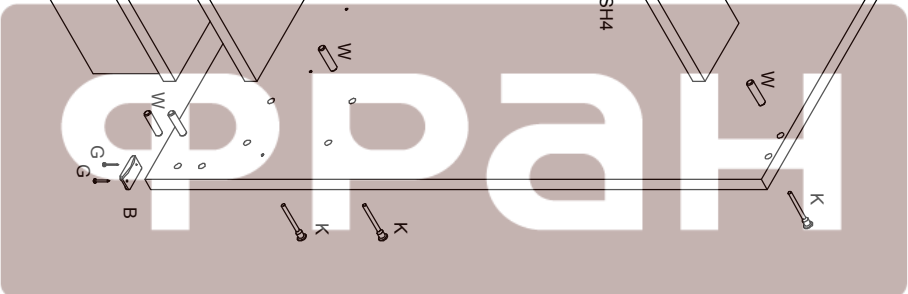

Арина светлая СД 60/82

выгодная

мебель

 Р Ручка 1 шт.	 N Направляющая 500 мм 1 компл.	 Ключ шестигранный 1 шт.
 B - Опора 4 шт.	 SH Шуруп 4x13 18 шт.	 W - Шкант 8x30 20 шт.
 SH3 Шуруп 4x25 4 шт.	 SH4 Шуруп 4x35 4 шт.	 К - Евровинт 16 шт.
 V Винт полушфера 3,5x25 2 шт.	 G - Гвоздь 1,6x25 44 шт.	

№ дет.	Наименование	Код детали	Габариты	Кол-во
1	Бок левый	В_А_СД 60/82.01	820x560x16	1
2	Бок правый	В_А_СД 60/82.02	820x560x16	1
3	Горизонт	Г_А_СД 60/82.01	568x560x16	2
4	Цюколь	Ц_А_СД 60/82.01	568x100x16	1
5	Царга	Ц_А_СД 60/82.02	568x90x16	2
6	Фасада ящика	Я_А_СД 60/82.01	596x120x16	1
7	Передник ящика	Я_А_СД 60/82.02	511x64x16	1
8	Бок ящика	Я_А_СД 60/82.03	500x64x16	2
9	Стенка задняя ящика	Я_А_СД 60/82.04	511x64x16	1
10	Дно ящика	Я_А_СД 60/82.05	500x544x3.2	1
11	Стенка задняя	З_А_СД 60/82.01	596x120x3.2	1