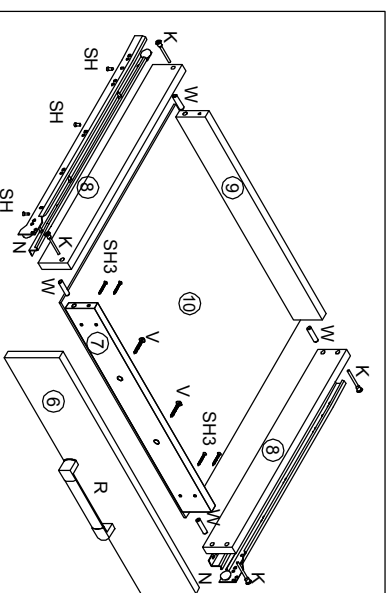

Арина светлая СД 60/82

выгодная

мебель

 Р Ручка 1 шт.	 N Направляющая 500 мм 1 компл.	 Ключ шестигранный 1 шт.
 B - Опора 4 шт.	 SH Шуруп 4x13 18 шт.	 W - Шкант 8x30 20 шт.
 SH3 Шуруп 4x25 4 шт.	 SH4 Шуруп 4x35 4 шт.	 К - Евровинт 16 шт.
 V Винт полушфера 3,5x25 2 шт.	 G - Гвоздь 1,6x25 44 шт.	

№ дет.	Наименование	Код детали	Габариты	Кол-во
1	Бок левый	В_А_СД 60/82.01	820x560x16	1
2	Бок правый	В_А_СД 60/82.02	820x560x16	1
3	Горизонт	Г_А_СД 60/82.01	568x560x16	2
4	Цюколь	Ц_А_СД 60/82.01	568x100x16	1
5	Царга	Ц_А_СД 60/82.02	568x90x16	2
6	Фасада ящика	Я_А_СД 60/82.01	596x120x16	1
7	Передник ящика	Я_А_СД 60/82.02	511x64x16	1
8	Бок ящика	Я_А_СД 60/82.03	500x64x16	2
9	Стенка задняя ящика	Я_А_СД 60/82.04	511x64x16	1
10	Дно ящика	Я_А_СД 60/82.05	500x544x3.2	1
11	Стенка задняя	З_А_СД 60/82.01	596x120x3.2	1