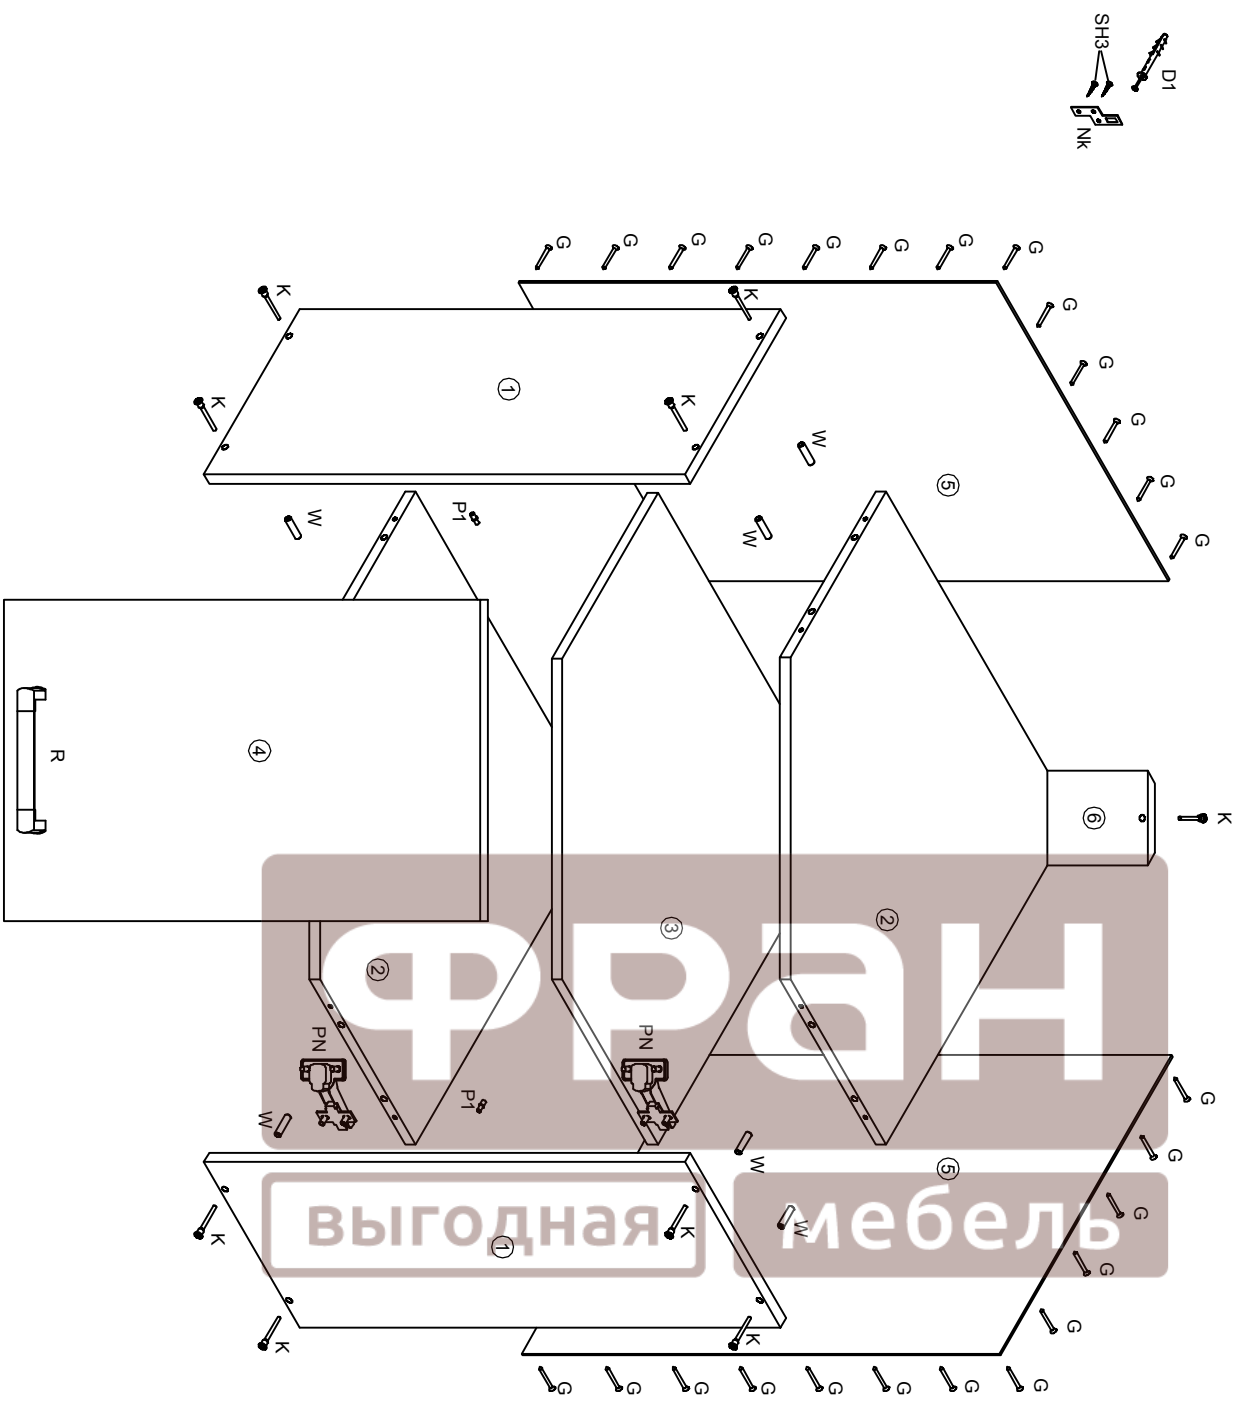

Арина светлая ГУ 60/72

№ дет.	Наименование	Код детали	Габариты	Кол-во
1	Стенка боковая	B_A_ГУ 60/72.01	720x286x16	2
2	Горизонт	G_A_ГУ 60/72.01	564x564x16	2
3	Полка	F_A_ГУ 60/72.02	563x563x16	1
4	Фасад	D_A_ГУ 60/72.01	713x393x16	1
5	Стенка задняя	3_A_ГУ 60/72.01	715x515x3.2	2
6	Царя	L_A_ГУ 60/72.01	720x116x16	1

G - гвоздь 1,6x25 20 шт	Ключ шестигранный 1 шт
NK Навеска 3 шт	W - Шкант 8x30 8 шт
P1 Поддержатель 3 шт	K - Евровинт 8 шт
D1 Дюбель 8x80 5 шт	SH3 Шуруп 4x30 10 шт
D1 Дюбель 4x13 3 шт	R Ручка 9 шт
SH Шуруп 4x13 4 шт	PN Петля 45 1 шт
V Винт полусфера 4x30 2 шт	