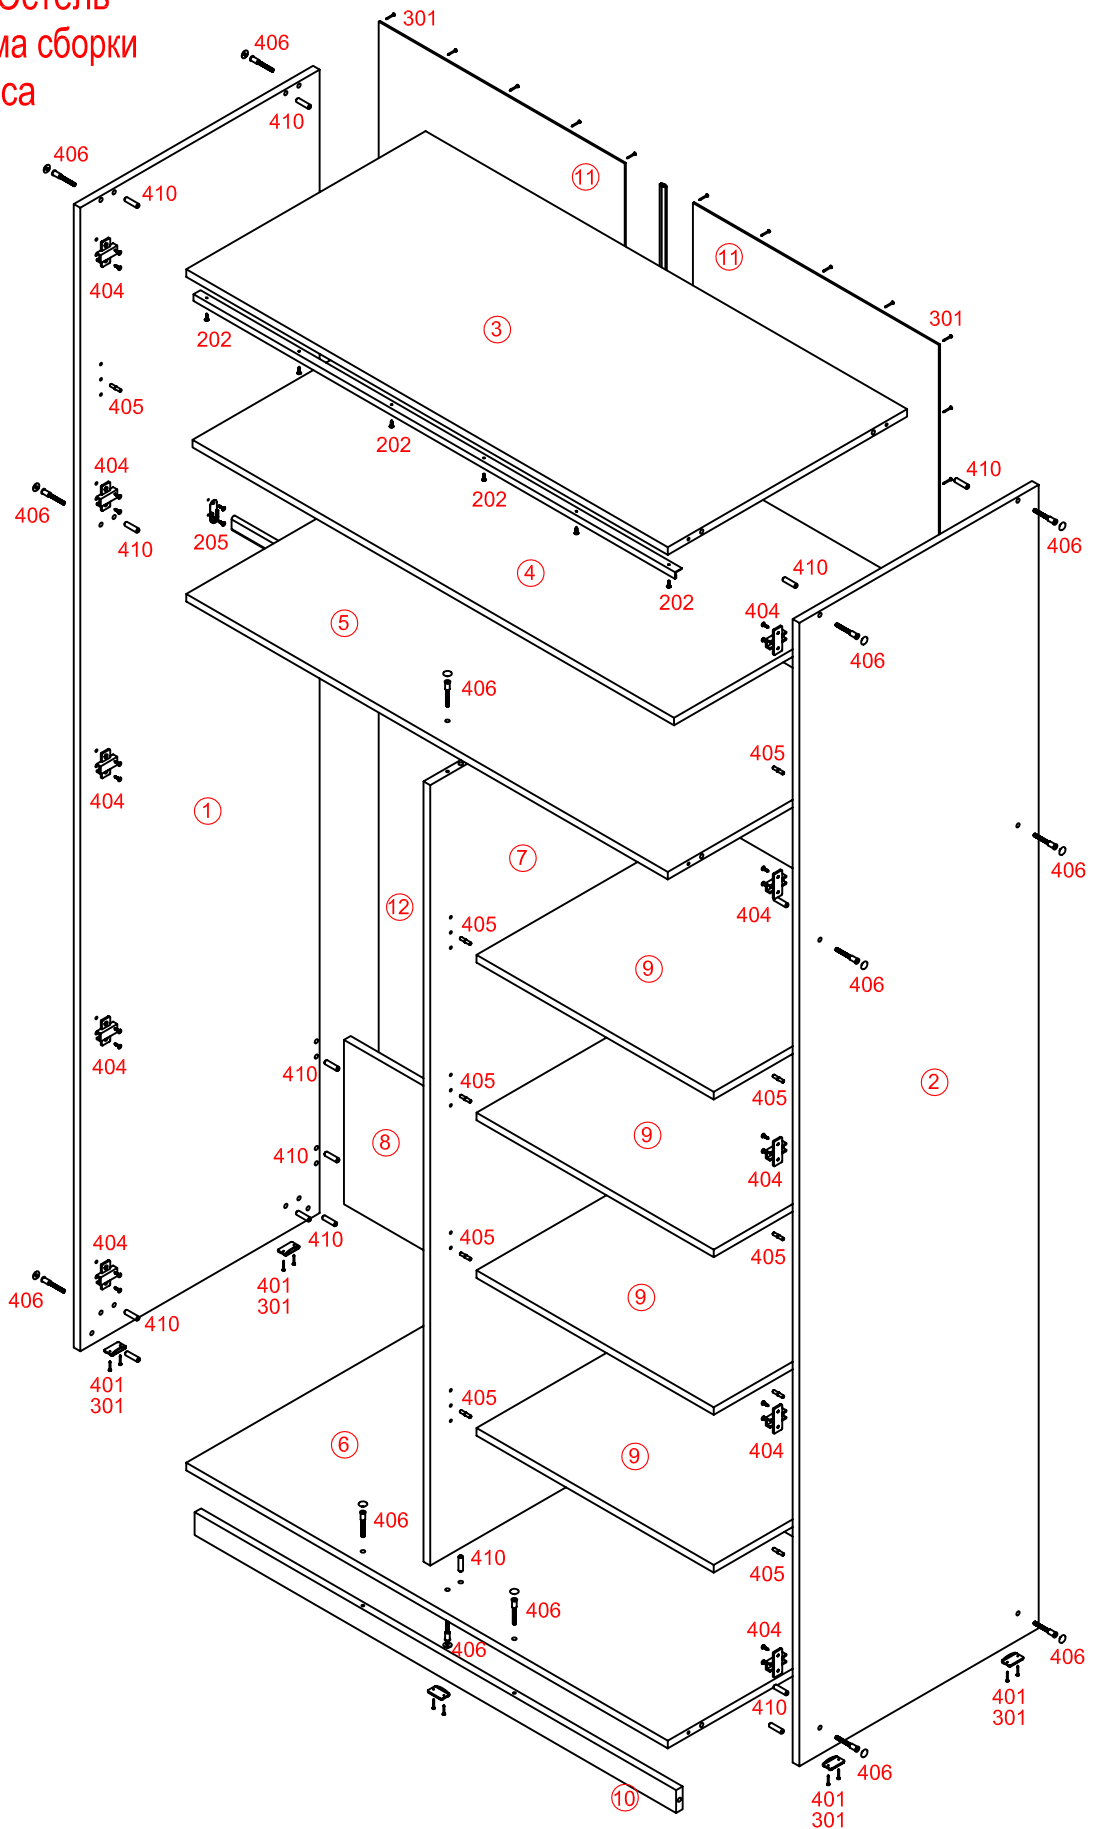

Набор мебели " Эстель "
 Шкаф СВ 400 схема сборки
 Сборка корпуса

№ дет.	Наименование	Код детали	Габариты	Кол-во	№ дет.	Наименование	Код детали	Габариты	Кол-во
1	Стенка боковая левая	В 400.01.01	2400x580x16	1	9	Полка	Г 400.01.05	575x565x16	4
2	Стенка боковая правая	В 400.01.02	2400x580x16	1	10	Цоколь	Ц 400.01.01	1167x48x16	2
3	Стенка горизонтальная	Г 400.01.01	1167x580x16	1	11	Стенка задняя	З 400.01.01	684x596x3,2	2
4	Полка	Г 400.01.02	1167x565x16	1	12	Стенка задняя	З 400.01.02	1660x596x3,2	2
5	Стенка горизонтальная	Г 400.01.03	1167x580x16	1	13	Фасад	Д 400.01.01	2346x295x22	2
6	Стенка горизонтальная	Г 400.01.04	1167x580x16	1	14	Фасад	Д 400.01.02	2346x295x22	1
7	Перегородка	В 400.01.03	1638x580x16	1	15	Фасад	Д 400.01.03	2346x295x22	1
8	Стенка вертикальная	В 400.01.04	575x345x16	1					