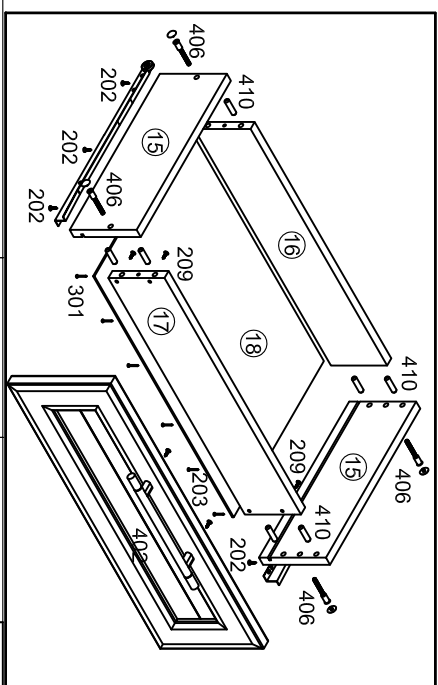

Набор мебели "Эстель"

Тумба СВ 407 схема сборки

209 Шуруп 4x25 4 шт	203 Шуруп 4x35 лг 6 шт	402 Ручка 160мм 3 шт	406 Евровинт 28 шт
	202 Шуруп 4x13 24 шт	471 Клей 1 шт	410 Шкант 8x30 36 шт

408 Направляющая 350мм 1 к-т	405 Полкодержатель 8 шт	401 Опора 6 шт	404 Петля накладная 4 шт	301 Воздь 1,6x25 70 шт	409 Стяжка 8 к-тов
---------------------------------	----------------------------	-------------------	-----------------------------	---------------------------	-----------------------

№ дет.	Наименование	Код детали	Габариты	Кол-во
1	Стенка боковая левая	В 407.01.01	512x400x16	1
2	Стенка боковая правая	В 407.01.02	512x400x16	1
3	Перегорodka	В 407.01.03	448x400x16	1
4	Перегорodka	В 407.01.04	448x400x16	1
5	Крышка	К 407.01.01	1194x426x16	1
6	Стенка горизонтальная	Г 407.01.01	1161x400x16	1
7	Стенка горизонтальная	Г 407.01.02	587x400x16	2
8	Цоколь	Ц 407.01.01	1161x48x16	2
9	Стенка задняя	З 407.01.01	477x293x3,2	2
10	Стенка задняя	З 407.01.02	280x603x3,2	1
11	Стенка задняя	З 407.01.03	197x603x3,2	1
12	Фасад	Д 407.01.01	459x295x22	1
13	Фасад	Д 407.01.02	459x295x22	1
14	Фасад	Я 407.01.01	594x201x22	1
15	Стенка ящика боковая	Я 407.01.02	350x130x16	2
16	Стенка ящика задняя	Я 407.01.03	530x109x16	1
17	Стенка ящика передняя	Я 407.01.04	530x109x16	1
18	Дно ящика	Я 407.01.05	540x350x3,2	1
19	Полка	Г 407.01.03	270x390x16	2