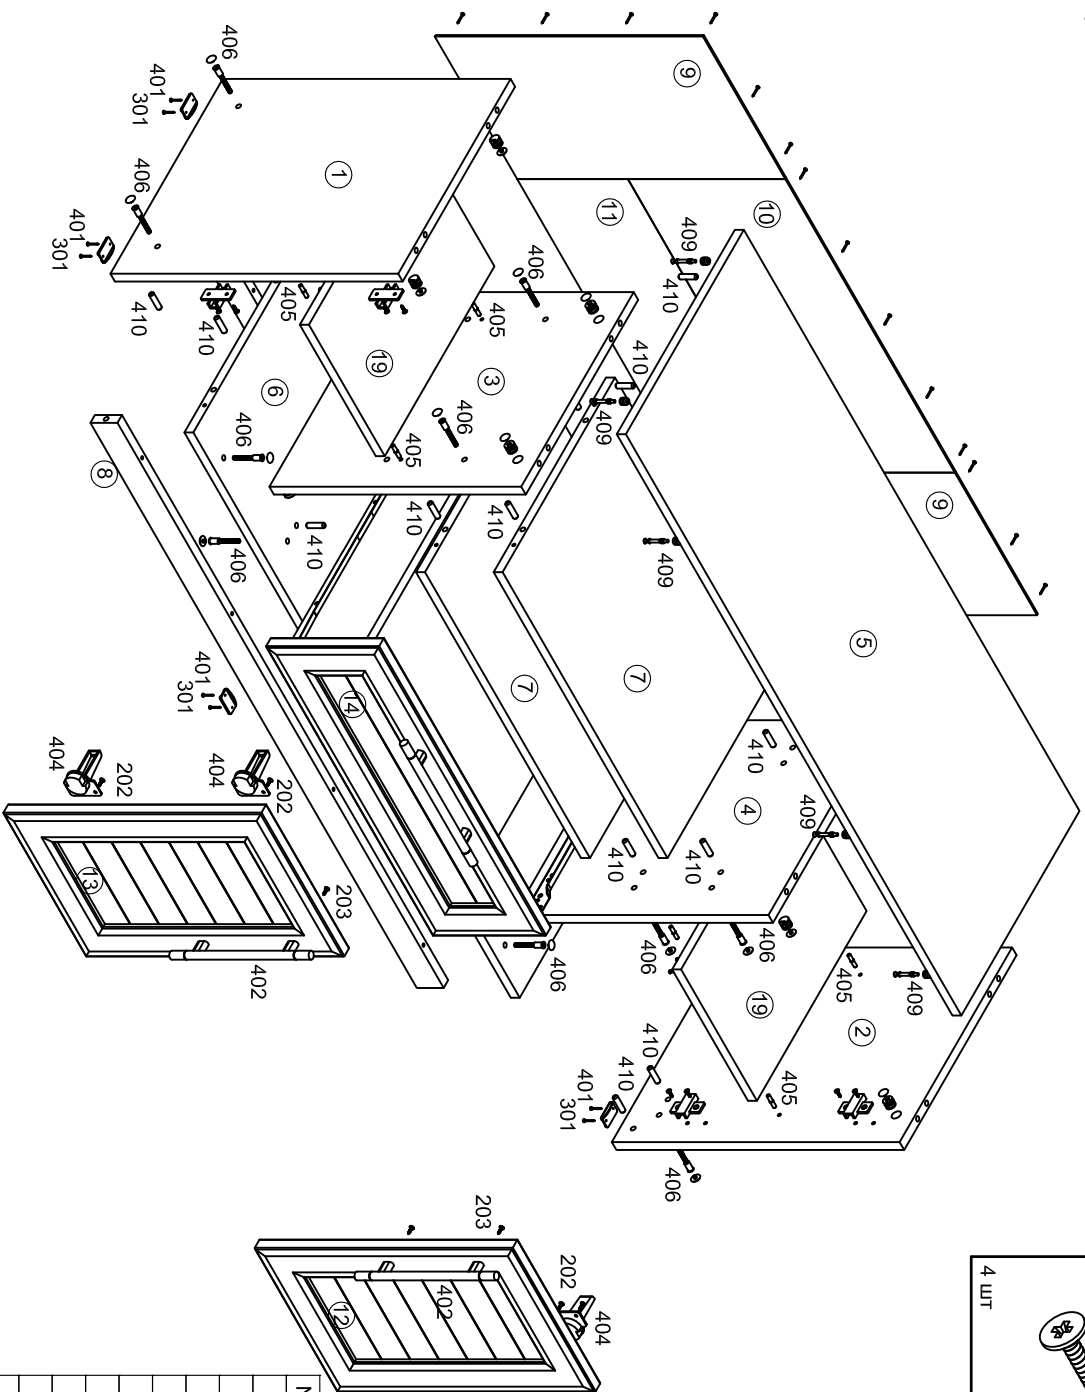

Набор мебели "Эстель"

Тумба СВ 407 схема сборки

209 Шуруп 4x25 4 шт	203 Шуруп 4x35 лг 6 шт	402 Ручка 160мм 3 шт	406 Евровинт 28 шт
	202 Шуруп 4x13 24 шт	471 Клей 1 шт	410 Шкант 8x30 36 шт

408 Направляющая 350мм 1 к-т	405 Полкодержатель 8 шт	401 Опора 6 шт	404 Петля накладная 4 шт	301 Воздь 1,6x25 70 шт	409 Стяжка 8 к-тов
---------------------------------	----------------------------	-------------------	-----------------------------	---------------------------	-----------------------

№ дет.	Наименование	Код детали	Габариты	Кол-во
1	Стенка боковая левая	В 407.01.01	512x400x16	1
2	Стенка боковая правая	В 407.01.02	512x400x16	1
3	Перегорodka	В 407.01.03	448x400x16	1
4	Перегорodka	В 407.01.04	448x400x16	1
5	Крышка	К 407.01.01	1194x426x16	1
6	Стенка горизонтальная	Г 407.01.01	1161x400x16	1
7	Стенка горизонтальная	Г 407.01.02	587x400x16	2
8	Цоколь	Ц 407.01.01	1161x48x16	2
9	Стенка задняя	З 407.01.01	477x293x3,2	2
10	Стенка задняя	З 407.01.02	280x603x3,2	1
11	Стенка задняя	З 407.01.03	197x603x3,2	1
12	Фасад	Д 407.01.01	459x295x22	1
13	Фасад	Д 407.01.02	459x295x22	1
14	Фасад	Я 407.01.01	594x201x22	1
15	Стенка ящика боковая	Я 407.01.02	350x130x16	2
16	Стенка ящика задняя	Я 407.01.03	530x109x16	1
17	Стенка ящика передняя	Я 407.01.04	530x109x16	1
18	Дно ящика	Я 407.01.05	540x350x3,2	1
19	Полка	Г 407.01.03	270x390x16	2