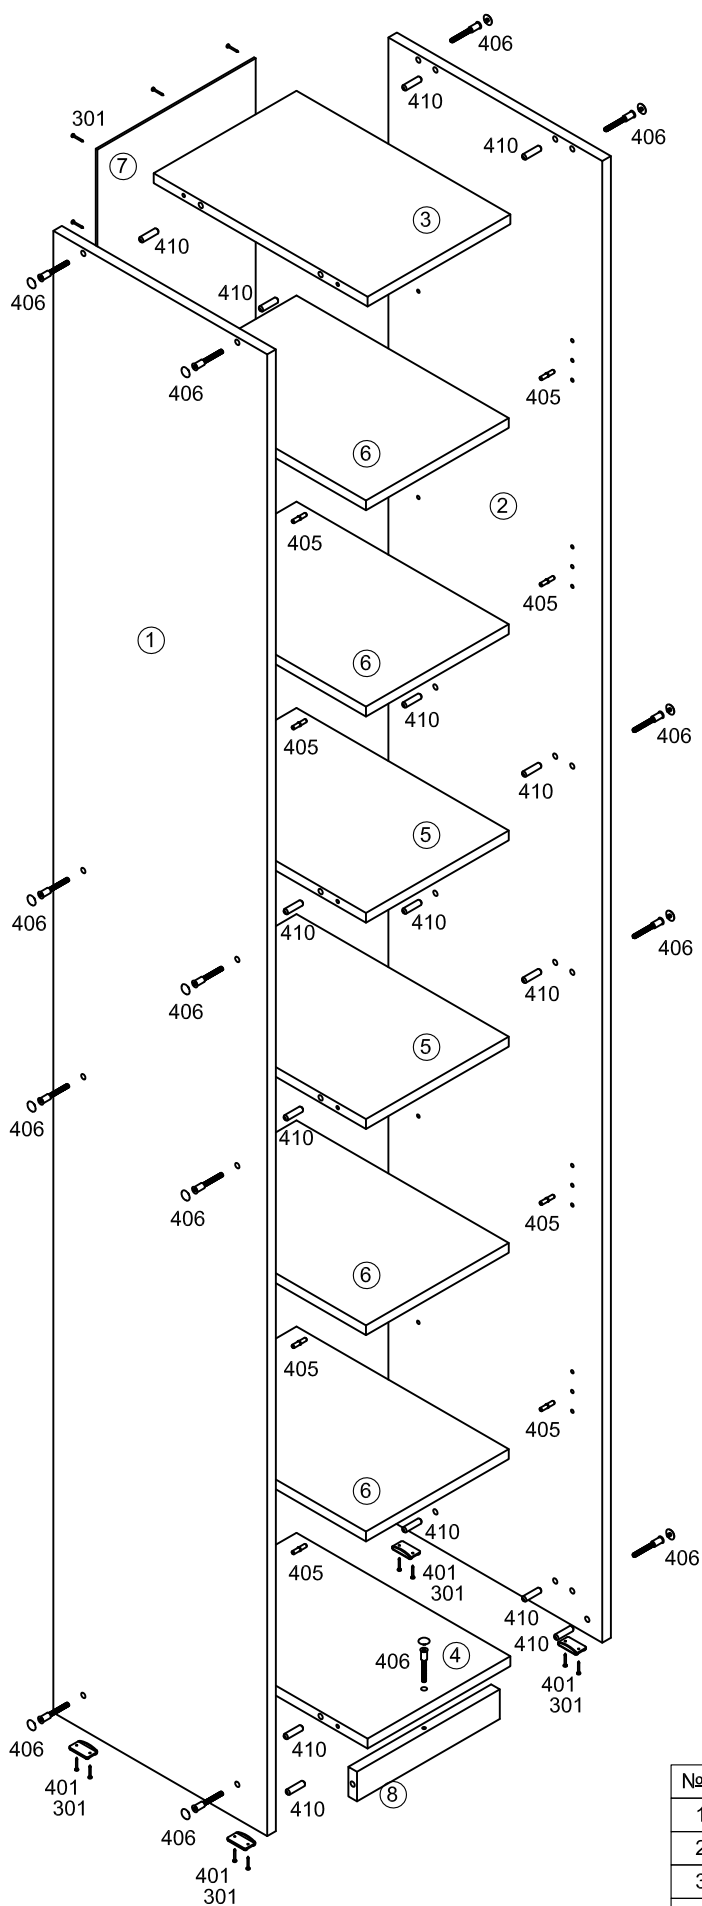

Набор мебели "Эстель"

Стеллаж открытый СВ 409 схема сборки

406 Евровинт

18 шт

410 Шкант 8x30

20 шт

301 Гвоздь 1,6x25

42 шт

401 Опора

4 шт

471 Клей

1 шт

405 Полкодержатель

16 шт

№ дет.	Наименование	Код детали	Габариты	Кол-во
1	Стенка боковая левая	В 409.01.01	2400x400x16	1
2	Стенка боковая правая	В 409.01.02	2400x400x16	1
3	Стенка горизонтальная	Г 409.01.01	267x400x16	1
4	Стенка горизонтальная	Г 409.01.02	267x400x16	1
5	Стенка горизонтальная	Г 409.01.03	267x397x16	2
6	Полка	Г 409.01.04	267x397x16	4
7	Стенка задняя	З 409.01.01	2348x296x3,2	1
8	Цоколь	Ц 409.01.01	267x48x16	2