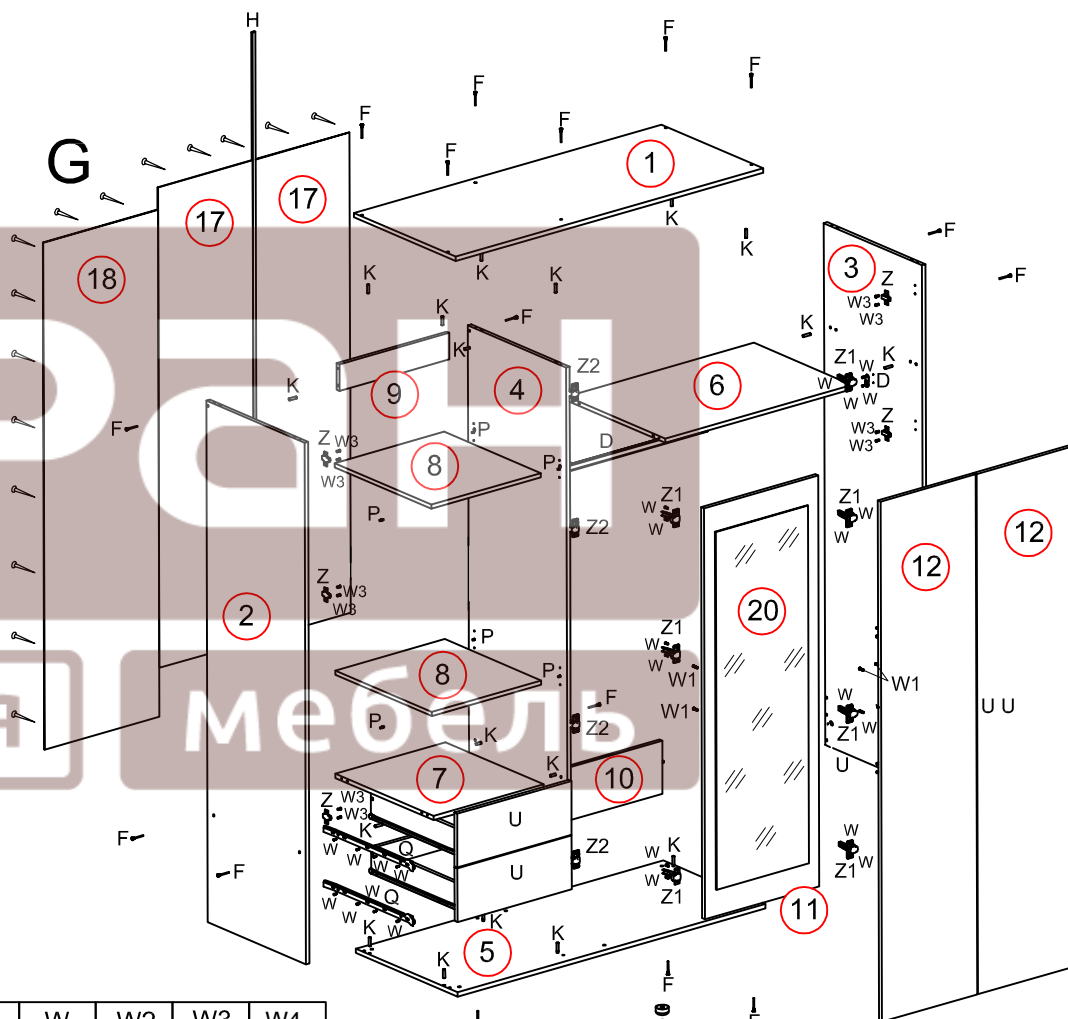

# Спальня Болеро Шкаф 3х дверный\_СВ 439

№ дет	Наименование	Код детали	Габариты			Кол-во
1	Крышка	К_439.01	1300	570	16	1
2	Бок левый	В_439.01	1868	550	16	1
3	Бок правый	В_439.02	1868	550	16	1
4	Перегородка	В_439.03	1868	550	16	1
5	Дно	Г_439.01	1300	570	16	1
6	Горизонт	Г_439.02	772	550	16	1
7	Горизонт	Г_439.03	550	480	16	1
8	Полка	Г_439.04	540	479	16	2
9	Царга	Ц_439.01	480	100	18	1
10	Стенка монтажная	В_439.04	772	200	16	1
11	Фасад	Д_439.01	1365	500	16	1
12	Фасад	Д_439.02	1862	394	16	2
13	Фасад ящика	Я_439.01	500	244	16	2
14	Бок ящика	Я_439.03	500	115	16	4
15	Передник ящика	Я_439.02	422	94	16	2
16	Стенка задняя ящика	Я_439.04	422	94	16	2
17	Стенка задняя	З_439.02	1712	394	3,2	2
18	Стенка задняя	З_439.01	1812	500	3,2	1
19	Дно ящика	Я_439.05	500	432	3,2	2
20	Зеркало		1300	400	4	1

H	G
1764mm	
Проф. стаяк	Гвоздь 1,6x25
x1	x120

K	F	P	Z1	Z2	Z	O	U	Q	D	D	W1	W	W2	W3	W4
x44	x34	x8	x7	x4	x11	x6	x5	x2k-a	x1k-a	x2	x5	x56	x8	x22	x4