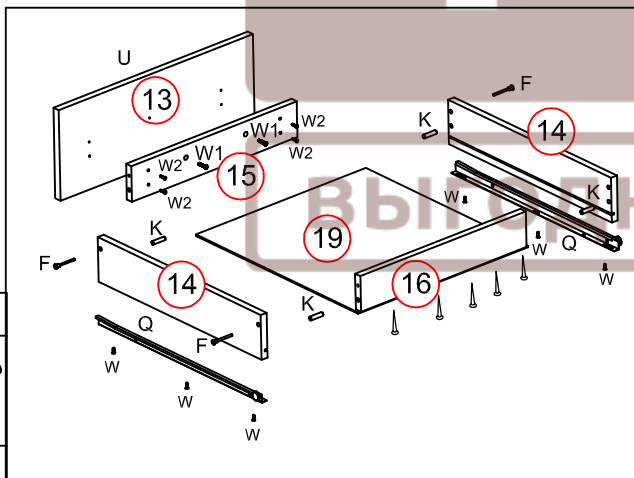

# Спальня Болеро Шкаф 3х дверный\_СВ 439

№ дет	Наименование	Код детали	Габариты			Кол-во
1	Крышка	К_439.01	1300	570	16	1
2	Бок левый	В_439.01	1868	550	16	1
3	Бок правый	В_439.02	1868	550	16	1
4	Перегородка	В_439.03	1868	550	16	1
5	Дно	Г_439.01	1300	570	16	1
6	Горизонт	Г_439.02	772	550	16	1
7	Горизонт	Г_439.03	550	480	16	1
8	Полка	Г_439.04	540	479	16	2
9	Царга	Ц_439.01	480	100	18	1
10	Стенка монтажная	В_439.04	772	200	16	1
11	Фасад	Д_439.01	1365	500	16	1
12	Фасад	Д_439.02	1862	394	16	2
13	Фасад ящика	Я_439.01	500	244	16	2
14	Бок ящика	Я_439.03	500	115	16	4
15	Передник ящика	Я_439.02	422	94	16	2
16	Стенка задняя ящика	Я_439.04	422	94	16	2
17	Стенка задняя	З_439.02	1712	394	3,2	2
18	Стенка задняя	З_439.01	1812	500	3,2	1
19	Дно ящика	Я_439.05	500	432	3,2	2
20	Зеркало		1300	400	4	1

H	G
1764mm	
Проф. стаяк	Гвоздь 1,6x25
x1	x120

K	F	P	Z1	Z2	Z	O	U	Q	D	D	W1	W	W2	W3	W4
x44	x34	x8	x7	x4	x11	x6	x5	x2k-a	x1k-a	x2	x5	x56	x8	x22	x4