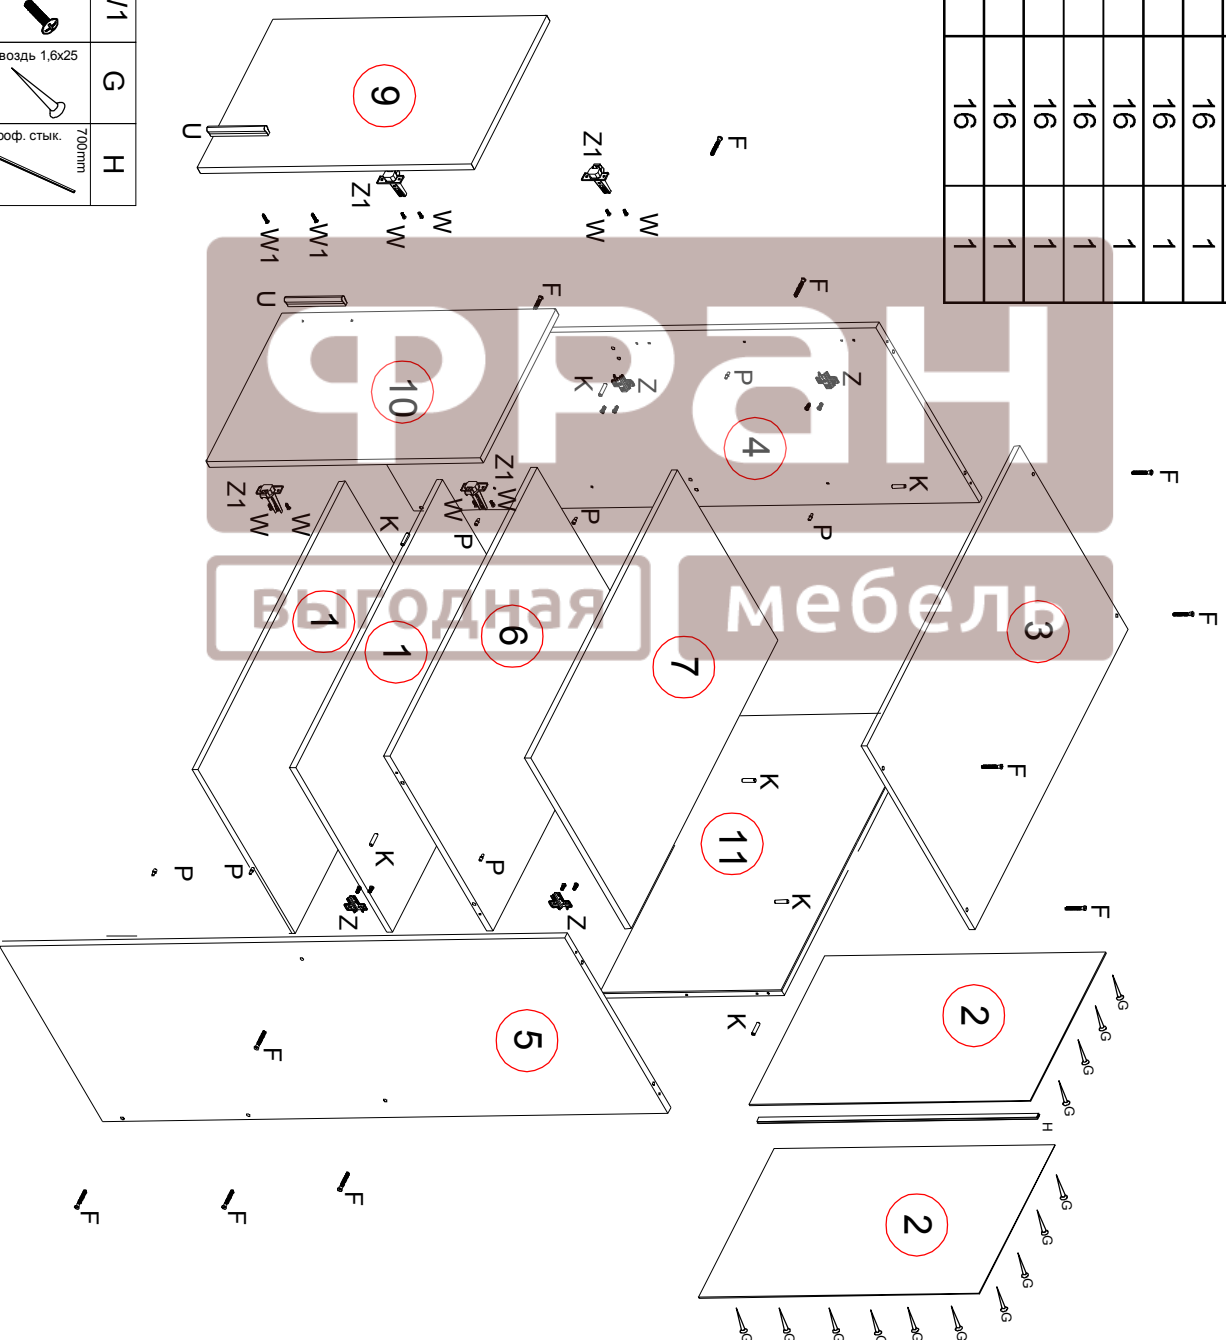

Набор мебели «Николай» Надставка СВ 552 схема сборки

№ дет	Код детали	Габариты		Кол-во
1	Г.452.01.03	864	517	2
2	3.452.01.01	731	445	2
3	К.452.01.01	900	581	1
4	В.452.01.01	1473	554	1
5	В.452.01.02	1473	554	1
6	Г.452.01.01	866	554	1
7	Г.452.01.02	864	544	1
9	Д.452.01.01	713	444	1
10	Д.452.01.02	713	444	1
11	В.452.01.03	754	866	1

К	Шкант 8x30	К	Шкант 8x30
Х12	Евровинт 7x50	Ф	Евровинт 7x50
Х4	Планка	З	Планка
Х4	Петля накладная	З1	Петля накладная
Х12	Полкодержатель	Р	Полкодержатель
Х2	Ручка 128	У	Ручка 128
Х8	Саморез 4x13	W	Саморез 4x13
Х4	Винт 4x25	W1	Винт 4x25
Х50	Гвоздь 1,6x25	Г	Гвоздь 1,6x25
Х1	Проф. стык. 700мм	Н	Проф. стык. 700мм