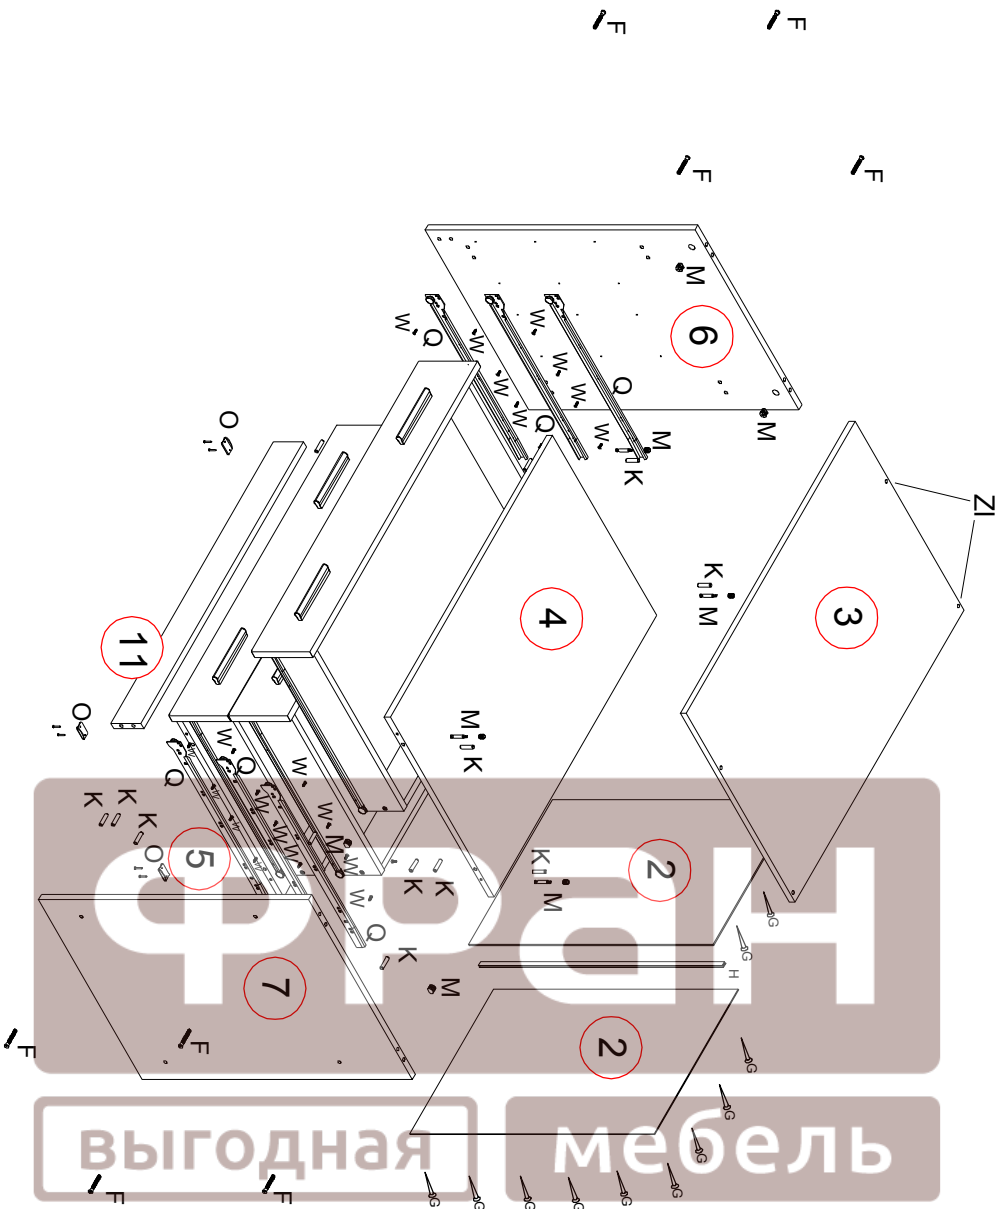

Набор мебели «Николай» Тумба СВ 552/3 схема сборки

№ дет	Код детали	Габариты	Кол-во
1	Р.552/3.01.04	821 498	3
2	3.552/3.01.01	652 445	2
3	К.552/3.01.01	900 554	1
4	Г.552/3.01.01	866 532	1
5	Г.552/3.01.02	866 532	1
6	В.552/3.01.01	720 532	1
7	В.552/3.01.02	720 532	1
8	Р.552/3.01.01	500 115	6
9	Р.552/3.01.03	809 93	3
10	Р.552/3.01.02	809 93	3
11	Л.552/3.01.01	866 80	1
12	Л.552/3.01.02	809 100	3
13	Д.552/3.01.01	890 156	3

К	Шкант 8x30	Х52
М	Стяжка	Х4
Ф	Евровинт 7x50	Х26
У	Ручка 128	Х6
Q	Направляющая L-500	Х3К-в
W1	Винт 4x25	Х12
О	Опора	Х4
W4	Шуруп 4x25	Х12
W	Саморез 4x13	Х42
G	Гвоздь 1,6x25	Х50
H	Проф. стык. 6x22mm	Х1
ZI	8mm	Х4

Возможные варианты штыков эксцентриквой стяжки