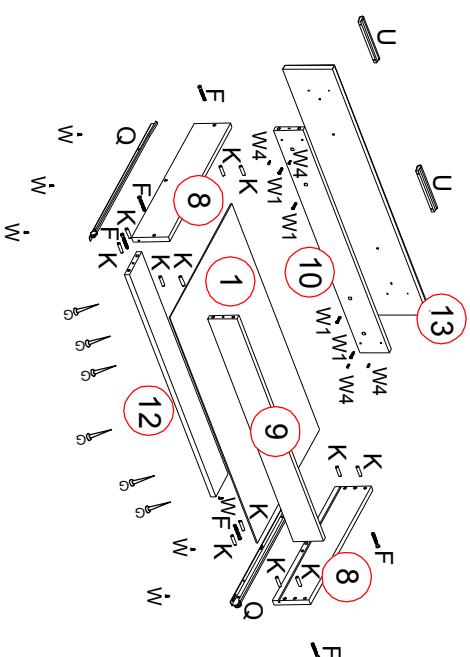

Набор мебели «Николай» Тумба СВ 552/3 схема сборки

№ дет	Код детали	Габариты	Кол-во
1	Р.552/3.01.04	821 498	3
2	3.552/3.01.01	652 445	2
3	К.552/3.01.01	900 554	1
4	Г.552/3.01.01	866 532	1
5	Г.552/3.01.02	866 532	1
6	В.552/3.01.01	720 532	1
7	В.552/3.01.02	720 532	1
8	Р.552/3.01.01	500 115	6
9	Р.552/3.01.03	809 93	3
10	Р.552/3.01.02	809 93	3
11	Л.552/3.01.01	866 80	1
12	Л.552/3.01.02	809 100	3
13	Д.552/3.01.01	890 156	3

К	Шкант 8x30	Х52
М	Стяжка	Х4
Ф	Евровинт 7x50	Х26
У	Ручка 128	Х6
Q	Направляющая L-500	Х3К-в
W1	Винт 4x25	Х12
О	Опора	Х4
W4	Шуруп 4x25	Х12
W	Саморез 4x13	Х42
G	Гвоздь 1,6x25	Х50
H	Проф. стык. 6x22mm	Х1
ZI	8mm	Х4

Возможные варианты штыков эксцентриквой стяжки