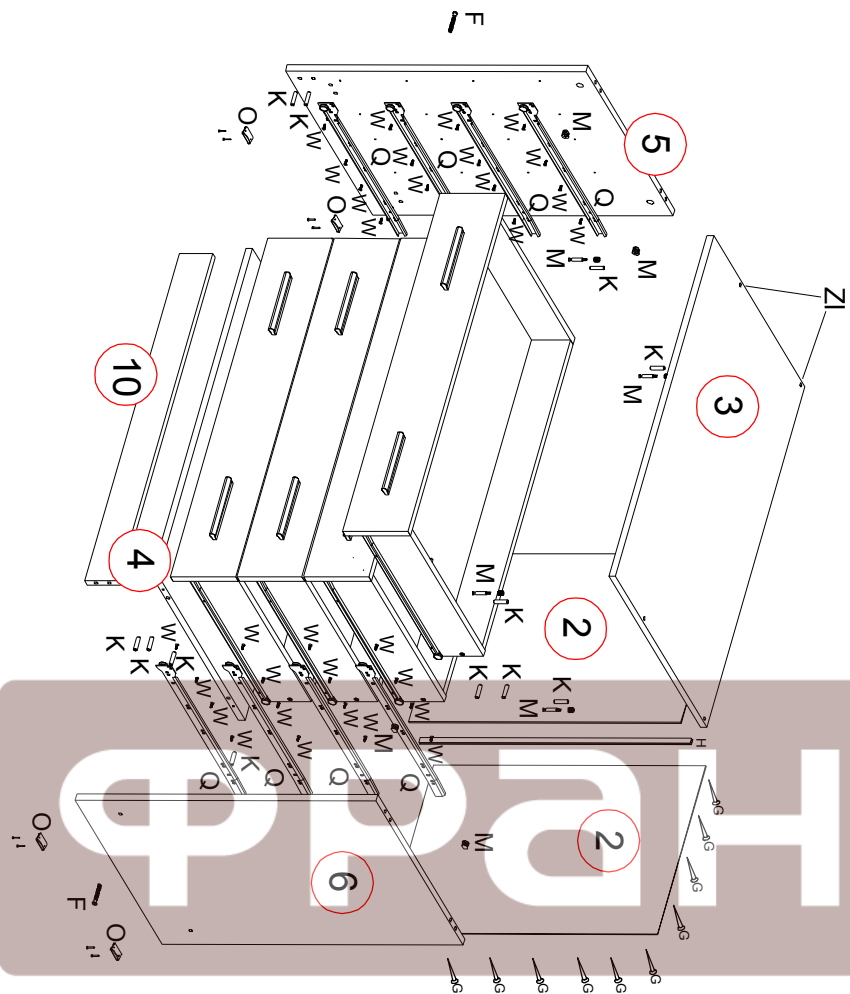

# Набор мебели «Николай» Тумба СВ 552/1 схема сборки

Тумба  
выгодная мебель

№ дет	Код детали	Габариты	Кол-во		
1	Я.552/1.01.04	821	498	3	4
2	З.552/1.01.01	652	445	3	2
3	К.552/1.01.01	900	554	16	1
4	Г.552/1.01.02	866	532	16	1
5	В.552/1.01.01	720	532	16	1
6	В.552/1.01.02	720	532	16	1
7	Я.552/1.01.01	500	115	16	8
8	Я.552/1.01.03	809	93	16	4
9	Я.552/1.01.02	809	93	16	4
10	Ц.552/1.01.01	866	80	16	1
11	Ц.552/1.01.02	809	100	16	4
12	Д.552/1.01.01	894	156	16	4

К	Шкант 8x30	Х48
М	Стяжка	Х4
Ф	Евровинт 7x50	Х28
У	Ручка 128	8
Q	Направляющая L-500	Х4К-в
W1	Винт 4x25	Х16
О	Опора	Х4
W4	Шуруп 4x25	Х16
W	Саморез 4x13	Х56
Г	Гвоздь 1,6x25	Х60
Н	Проф. стык. 622mm	Х1
ЗИ	8 мм	Х4