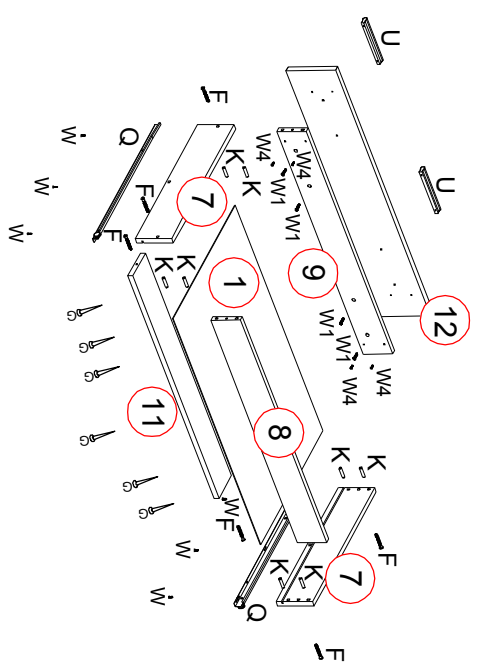

# Набор мебели «Николай» Тумба СВ 552/1 схема сборки

Тумба  
выгодная мебель

№ дет	Код детали	Габариты	Кол-во		
1	Я.552/1.01.04	821	498	3	4
2	З.552/1.01.01	652	445	3	2
3	К.552/1.01.01	900	554	16	1
4	Г.552/1.01.02	866	532	16	1
5	В.552/1.01.01	720	532	16	1
6	В.552/1.01.02	720	532	16	1
7	Я.552/1.01.01	500	115	16	8
8	Я.552/1.01.03	809	93	16	4
9	Я.552/1.01.02	809	93	16	4
10	Ц.552/1.01.01	866	80	16	1
11	Ц.552/1.01.02	809	100	16	4
12	Д.552/1.01.01	894	156	16	4

К	Шкант 8x30	Х48
М	Стяжка	Х4
Ф	Евровинт 7x50	Х28
У	Ручка 128	8
Q	Направляющая L-500	Х4К-в
W1	Винт 4x25	Х16
О	Опора	Х4
W4	Шуруп 4x25	Х16
W	Саморез 4x13	Х56
Г	Гвоздь 1,6x25	Х60
Н	Проф. стык. 622mm	Х1
ЗИ	8 мм	Х4