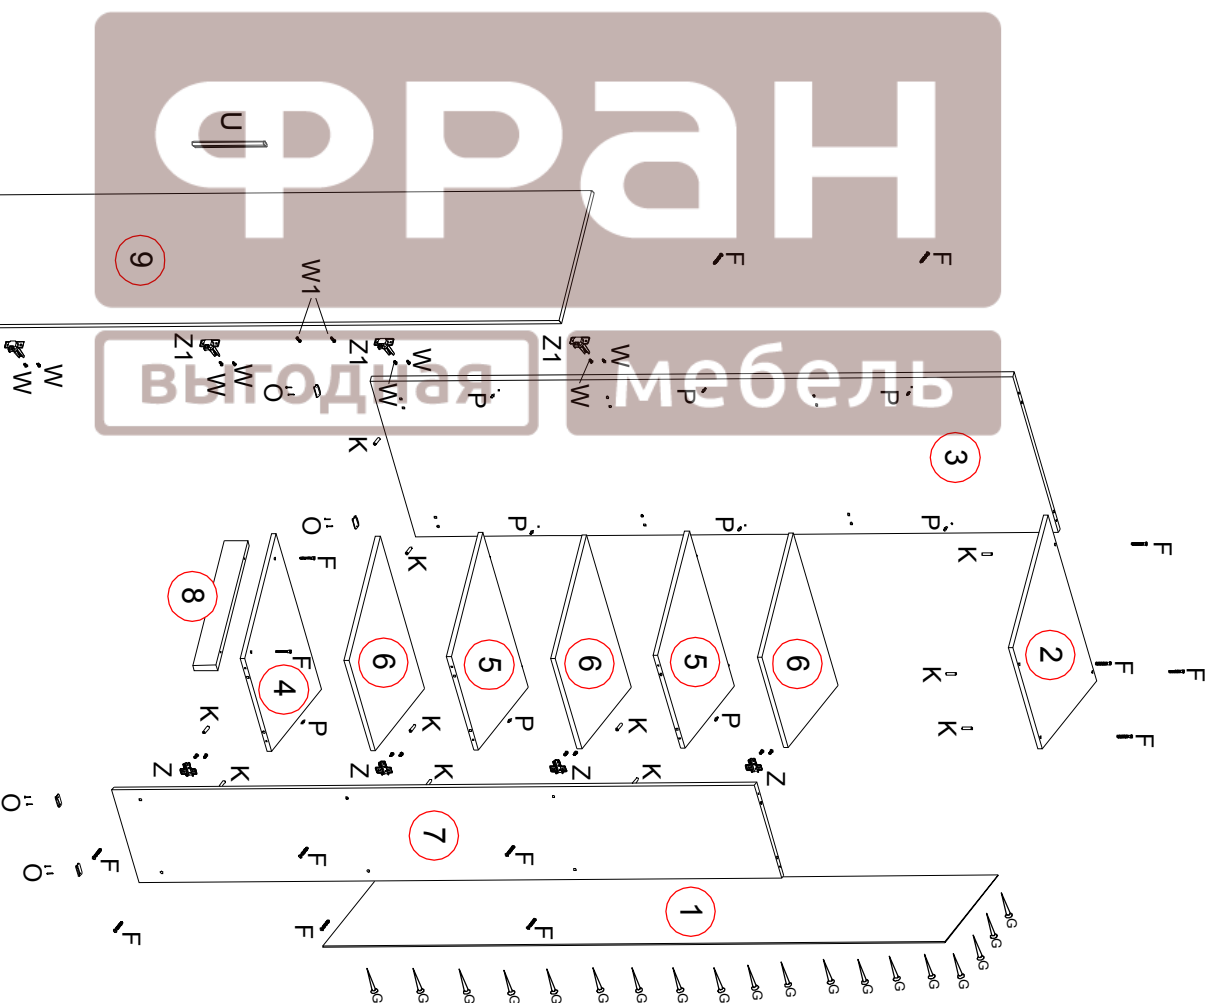

№ детали	Код детали	Габариты	Кол-во
1	3.546.01.01	2139	392
2	К.546.01.01	400	582
3	В.546.01.01	2209	554
4	Г.546.01.01	366	545
5	Г.546.01.02	366	545
6	Г.546.01.03	364	535
7	В.546.01.02	2209	327
8	Ц.546.01.01	435.5	80
9	Д.546.01.01	2123	446

К	Шкант 8x30	Х16
Ф	Евровинт 7x50	Х18
Р	Полкодержатель	Х12
З	Планка	Х4
З1	Петля накладная 30гр	Х4
У	Ручка 224	Х1
W1	Винт 4x25	Х2
О	Опора	Х4
W	Саморез 4x13	Х8
Г	Гвоздь 1,6x25	Х60

Набор мебели «Николь»
Шкаф СВ 546(правый) схема сборки