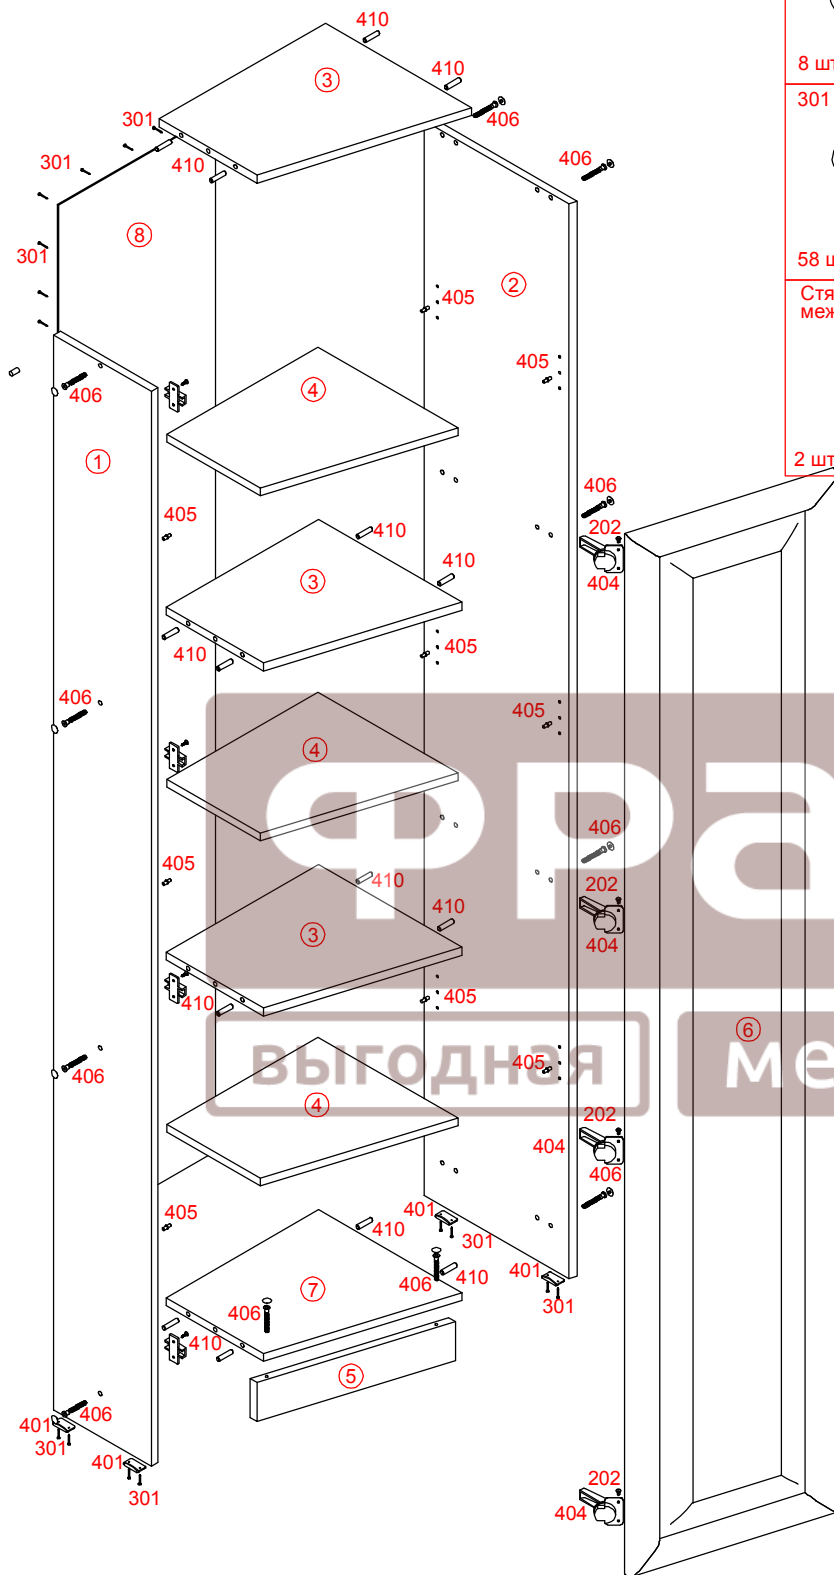

"Эльза" СВ 430 Л

202 Шуруп 4x13

8 шт

217 Шуруп 3,5x25

1 шт

401 Опора

4 шт

301 Гвоздь 1,6x25

58 шт

404 Петля 30 гр накладная

4 шт.

402 Ручка

1 шт

Стяжка межсекционная

2 шт.

406 Евровинт

14шт

410 Шкант 8x30

16 шт

405 Полкодержатель

12 шт

ФРАН
выгодная мебель

№ дет.	Наименование	Код детали	Габариты	Кол-во
1	Стенка боковая левая	В.430.01.02.Л.	2209x160x16	1
2	Стенка боковая правая	В.430.01.01.Л.	2209x345x16	1
3	Стенка горизонтальная	Г.430.01.01.Л.	358x335x16	3
4	Полка	Г.430.01.02.Л.	356x330x16	3
5	Цоколь	Ц.430.01.01.Л.	408x80x16	1
6	Фасад	Д.430.01.01.Л.	2123x414x22	1
7	Основание	Г.430.01.03.Л.	358x335x16	1
8	Стенка задняя	З.430.01.01.Л.	2124x386x3	1