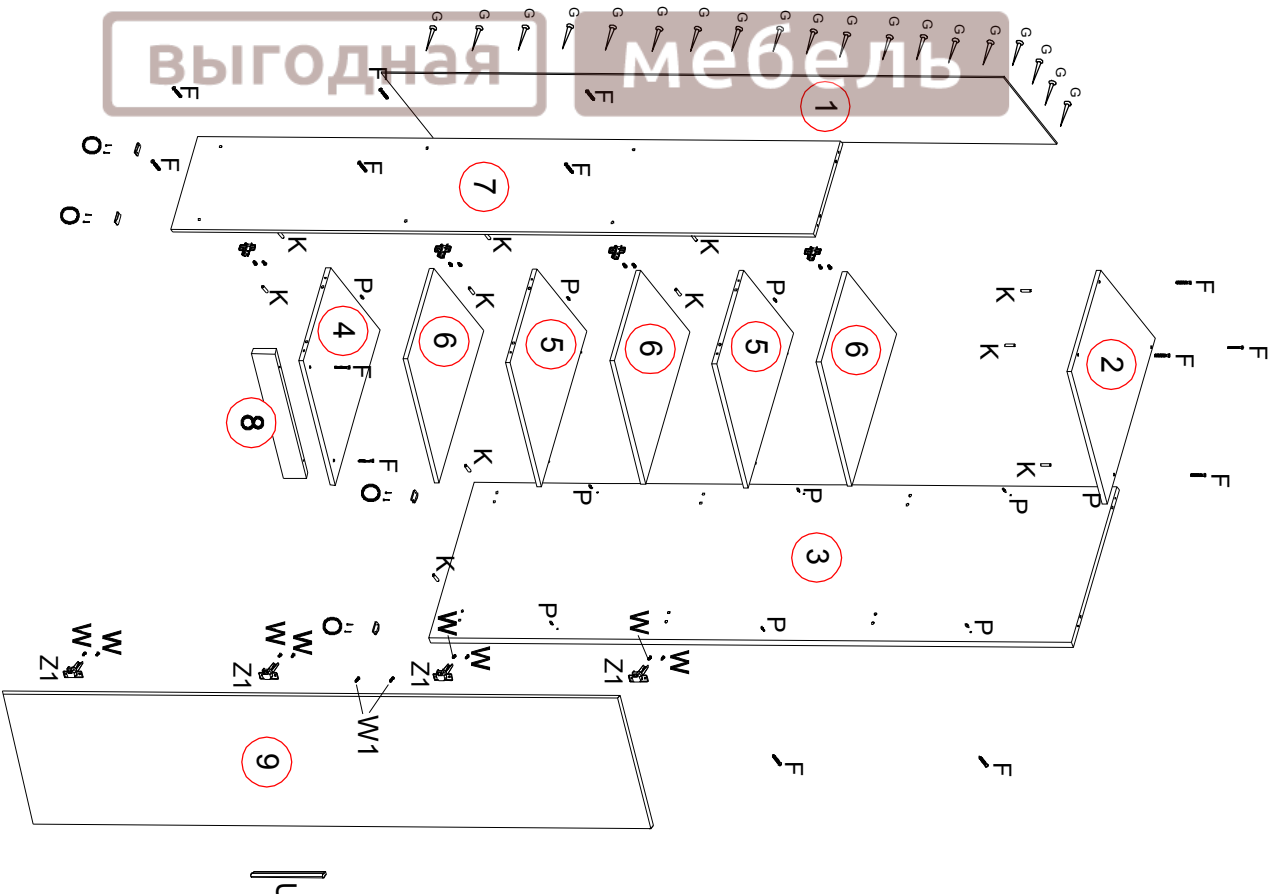

№ детали	Код детали	Габариты	Кол-во
1	3.546.01.01	2139	392
2	К.546.01.01	400	582
3	В.546.01.01	2209	554
4	Г.546.01.01	366	545
5	Г.546.01.02	366	545
6	Г.546.01.03	364	535
7	В.546.01.02	2209	327
8	Ц.546.01.01	435.5	80
9	Д.546.01.01	2123	446

К	Шкант 8x30	К	Шкант 8x30
Х16		Ф	Евровинт 7x50
Х18		Р	Полкодержатель
Х12		З	Планка
Х4		З1	Петля накладная 30гр
Х4		У	Ручка 224
Х4		W1	Винт 4x25
Х1		О	Опора
Х2		W	Саморез 4x13
Х4		Г	Гвоздь 1,6x25
Х8		Х60	

ФРАН

Выгодная Мебель

Набор мебели «Николь»
Шкаф СВ 546(левый) схема сборки