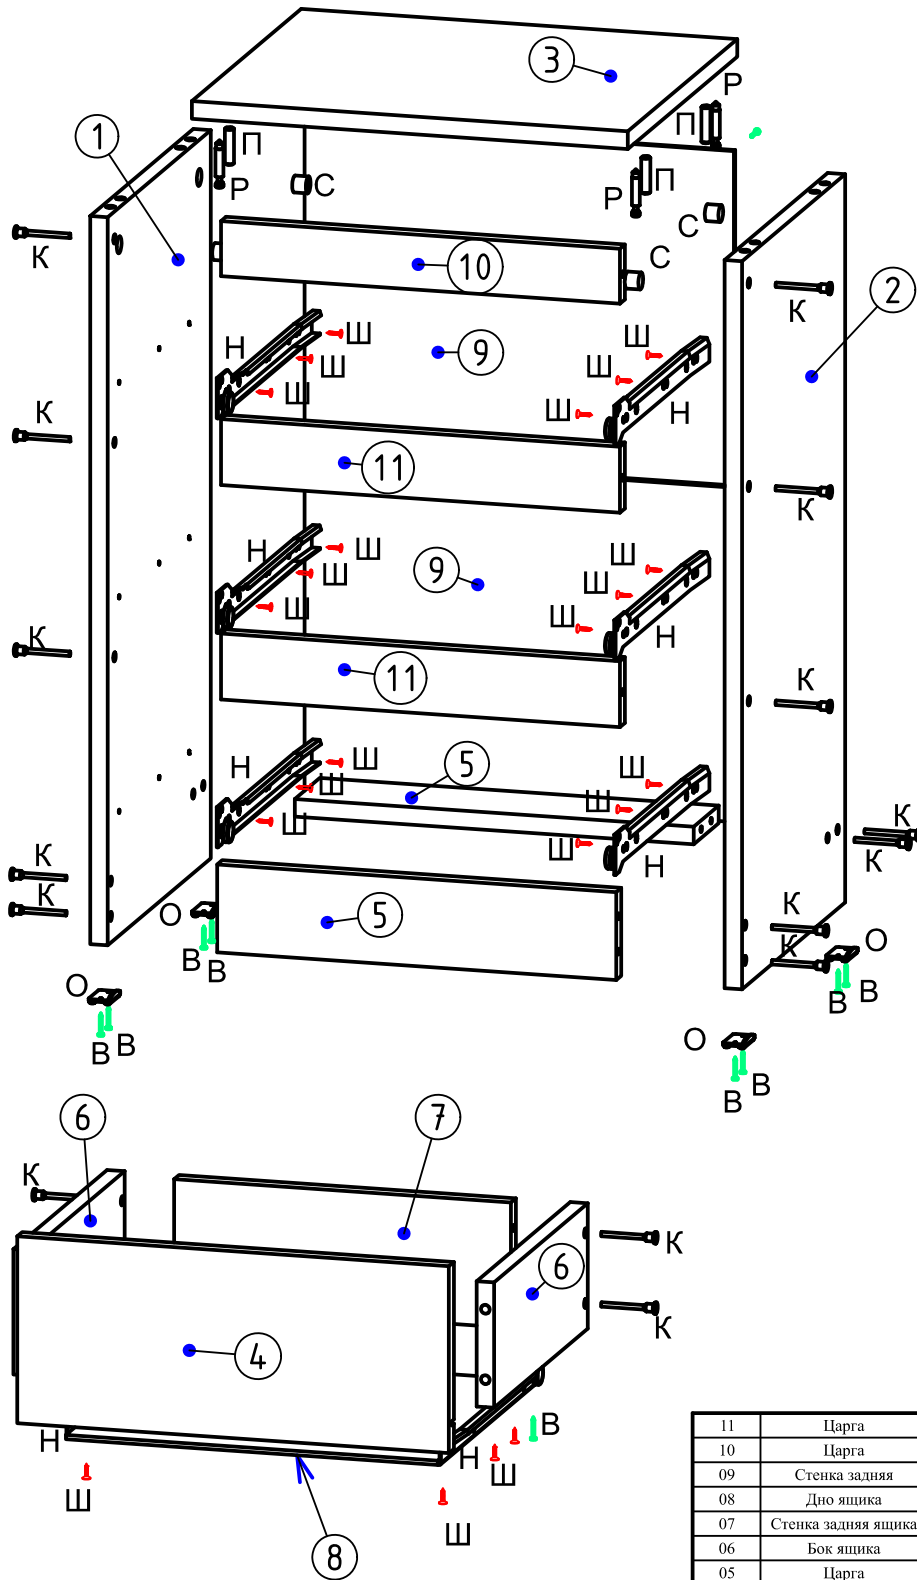

Айсберг

CB-806/1

11	Царга	366	60	16	2	ДСП	Ц.803.01.03
10	Царга	366	50	16	1	ДСП	Ц.803.01.02
09	Стенка задняя	394	304	4	2	ДСП	3.802.01.01
08	Дно ящика	341	306	4	3	ДСП	Я.803.01.03
07	Стенка задняя ящика	309	114	16	3	ДСП	Я.803.01.02
06	Бок ящика	300	114	16	6	ДСП	Я.801.01.01
05	Царга	366	80	16	2	ДСП	Ц.803.01.01
04	Фасад	170	396	16	3	ДСП	Д.803.01.01
03	Крышка	400	350	16	1	ДСП	К.803.01.01
02	Бок правый	662	330	16	1	ДСП	В.8061.01.01
01	Бок левый	662	330	16	1	ДСП	В.8061.01.01
номер	наименование	длина	ширина	толщина	кол-во	материал	коды

К	Ш	О	Р	Н	П	С	В	Е	Д	Т	М	Г	Ч	Я	Э
7x50		4x13		300 мм	8x30			Стык. элемент 365 мм							
x26	x45	x4	x4	x3	x10	x4	x30	x1	x12	x4	x12	x6	x6	x24	x2