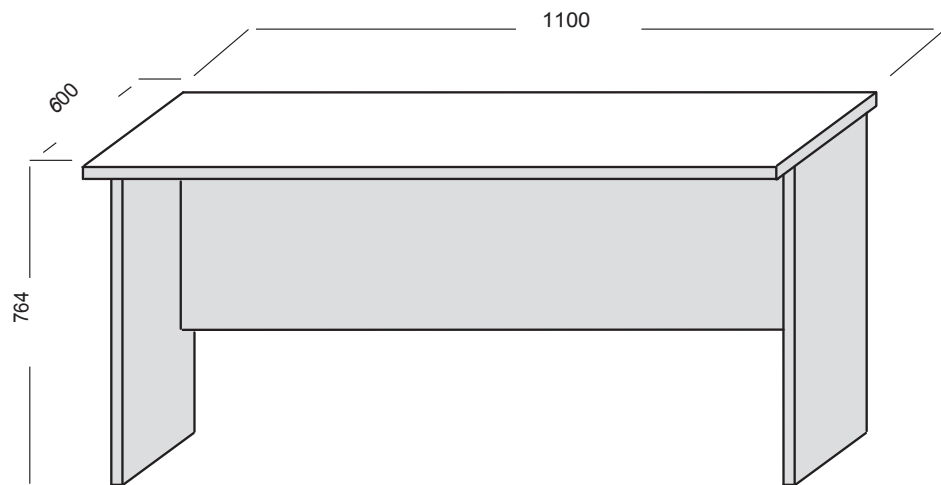

# Айзберг СВ-805

04	Монтажка	1048	300	16	1	ДСП	M.805.01.01
03	Крышка	1100	600	16	1	ДСП	K.805.01.01
02	Ножка правый	738	490	16	1	ДСП	H.805.01.02
01	Ножка левый	738	490	16	1	ДСП	H.805.01.01
номер	наименование	длина	ширина	толщина	кол-во	материал	коды