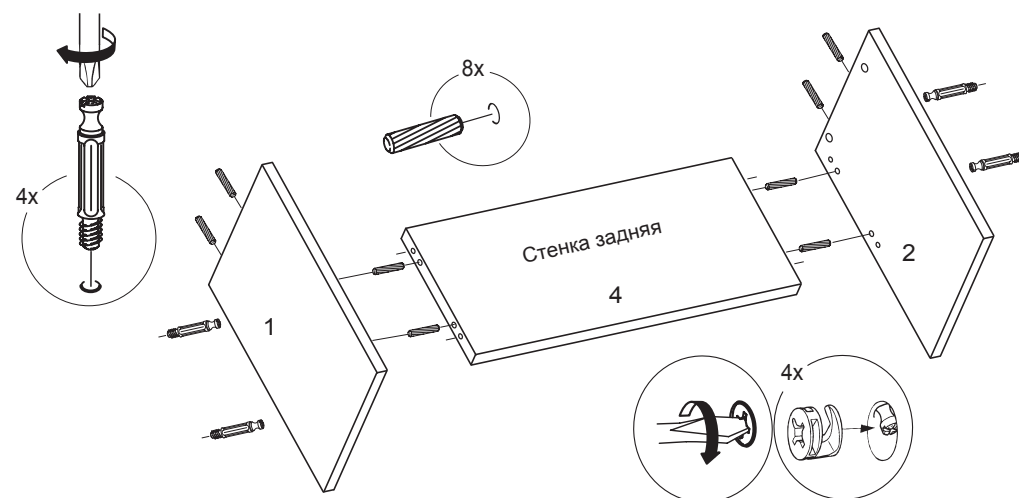

# Айзберг СВ-805

04	Монтажка	1048	300	16	1	ДСП	M.805.01.01
03	Крышка	1100	600	16	1	ДСП	K.805.01.01
02	Ножка правый	738	490	16	1	ДСП	H.805.01.02
01	Ножка левый	738	490	16	1	ДСП	H.805.01.01
номер	наименование	длина	ширина	толщина	кол-во	материал	коды

## Комплект фурнитуры

1

2