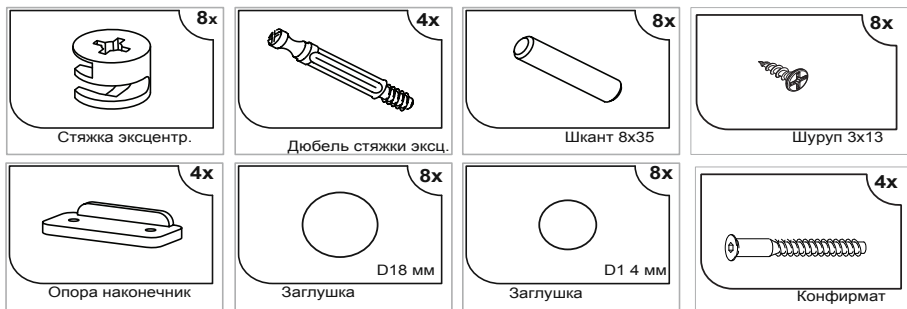

Комплект фурнитуры