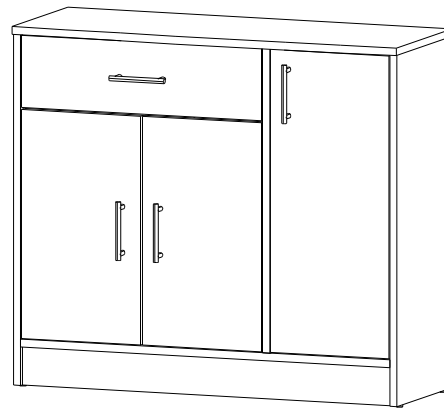

# Айзберг СВ-800

16	Стенка задняя	653	288	4	1	ДСП	3.800.01.02
15	Стенка задняя	653	278	4	2	ДСП	3.800.01.01
14	Дно ящика	508	256	4	1	ДСП	Я.800.01.03
13	Стенка задняя ящика	476	100	16	1	ДСП	Я.800.01.02
12	Бок ящика	250	100	16	2	ДСП	Я.800.01.01
11	Фасад	627	260	16	1	ДСП	Д.800.01.03
10	Фасад	473	263	16	2	ДСП	Д.800.01.02
09	Фасад	150	530	16	1	ДСП	Д.800.01.01
08	Цоколь	818	80	16	1	ДСП	Ц.800.01.01
07	Полка	264	284	16	1	ДСП	Г.800.01.01
06	Полка	534	284	16	1	ДСП	Г.800.01.02
05	Горизонт	818	300	16	1	ДСП	Г.800.01.01
04	Крышка	852	315	16	1	ДСП	К.800.01.01
03	Перегородка	633	300	16	1	ДСП	В.800.01.03
02	Бок правый	729	300	16	1	ДСП	В.800.01.02
01	Бок левый	729	300	16	1	ДСП	В.800.01.01
номер	наименование	длина	ширина	толщина	кол-во	материал	коды