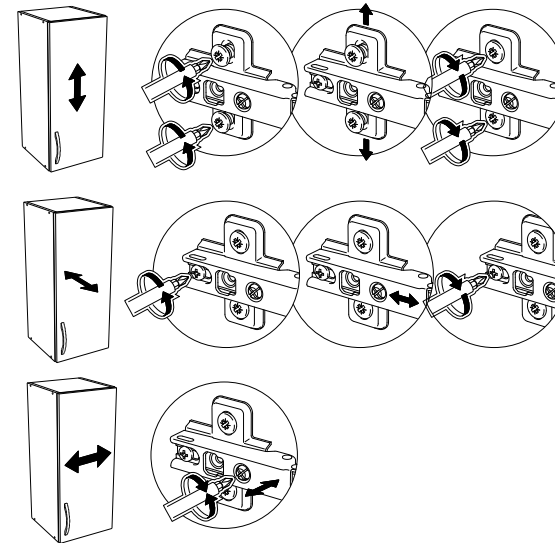

# Айзберг СВ-800

16	Стенка задняя	653	288	4	1	ДСП	3.800.01.02
15	Стенка задняя	653	278	4	2	ДСП	3.800.01.01
14	Дно ящика	508	256	4	1	ДСП	Я.800.01.03
13	Стенка задняя ящика	476	100	16	1	ДСП	Я.800.01.02
12	Бок ящика	250	100	16	2	ДСП	Я.800.01.01
11	Фасад	627	260	16	1	ДСП	Д.800.01.03
10	Фасад	473	263	16	2	ДСП	Д.800.01.02
09	Фасад	150	530	16	1	ДСП	Д.800.01.01
08	Цоколь	818	80	16	1	ДСП	Ц.800.01.01
07	Полка	264	284	16	1	ДСП	Г.800.01.01
06	Полка	534	284	16	1	ДСП	Г.800.01.02
05	Горизонт	818	300	16	1	ДСП	Г.800.01.01
04	Крышка	852	315	16	1	ДСП	К.800.01.01
03	Перегородка	633	300	16	1	ДСП	В.800.01.03
02	Бок правый	729	300	16	1	ДСП	В.800.01.02
01	Бок левый	729	300	16	1	ДСП	В.800.01.01
номер	наименование	длина	ширина	толщина	кол-во	материал	коды

	<b>a1</b>  10 шт	<b>a2</b>  4 шт	<b>a3</b>  1 шт	<b>b2</b>  8 шт	<b>b1</b>  5x34 - 8 шт
	<b>b3</b>  8 шт	<b>i2</b>  4 шт	<b>d2</b>  4x16 - 30 шт	<b>c1</b>  L=250мм 1 компл	<b>g1</b>  8x30 - 18 шт
	<b>f1</b> Гвозды 40 шт	<b>e7</b> ВКЛ  6 шт	<b>d12</b>  4x25 - 8 шт	<b>i1</b>  8 шт	<b>h17</b>  4 шт