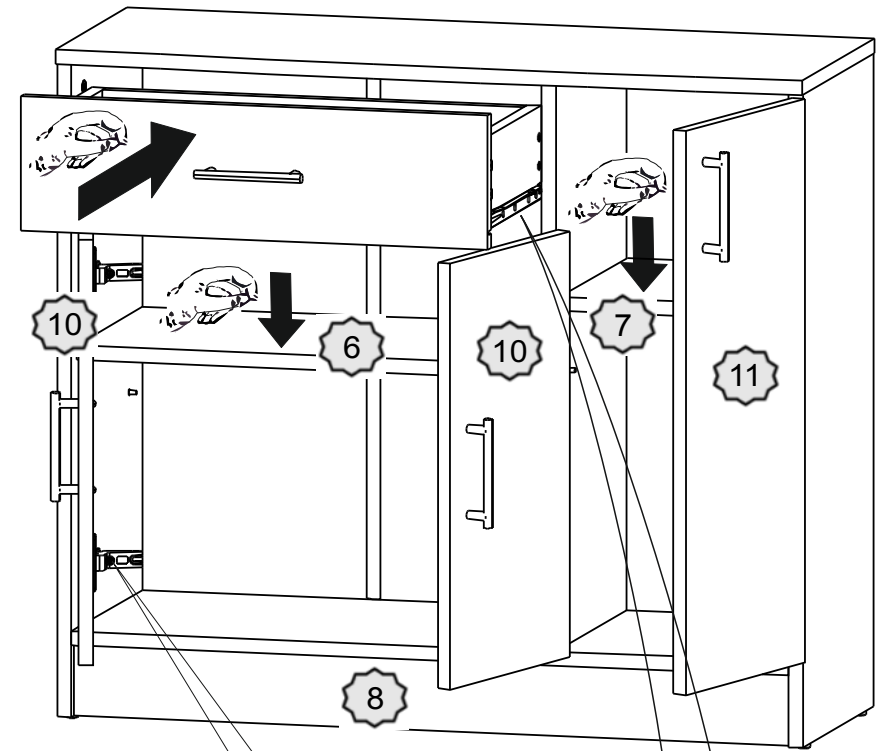

# Айзберг СВ-800

16	Стенка задняя	653	288	4	1	ДСП	3.800.01.02
15	Стенка задняя	653	278	4	2	ДСП	3.800.01.01
14	Дно ящика	508	256	4	1	ДСП	Я.800.01.03
13	Стенка задняя ящика	476	100	16	1	ДСП	Я.800.01.02
12	Бок ящика	250	100	16	2	ДСП	Я.800.01.01
11	Фасад	627	260	16	1	ДСП	Д.800.01.03
10	Фасад	473	263	16	2	ДСП	Д.800.01.02
09	Фасад	150	530	16	1	ДСП	Д.800.01.01
08	Цоколь	818	80	16	1	ДСП	Ц.800.01.01
07	Полка	264	284	16	1	ДСП	Г.800.01.01
06	Полка	534	284	16	1	ДСП	Г.800.01.02
05	Горизонт	818	300	16	1	ДСП	Г.800.01.01
04	Крышка	852	315	16	1	ДСП	К.800.01.01
03	Перегородка	633	300	16	1	ДСП	В.800.01.03
02	Бок правый	729	300	16	1	ДСП	В.800.01.02
01	Бок левый	729	300	16	1	ДСП	В.800.01.01
номер	наименование	длина	ширина	толщина	кол-во	материал	коды