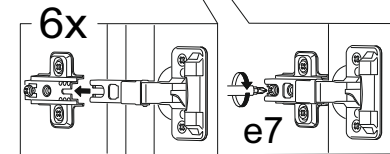

# Айзберг СВ-800

16	Стенка задняя	653	288	4	1	ДСП	3.800.01.02
15	Стенка задняя	653	278	4	2	ДСП	3.800.01.01
14	Дно ящика	508	256	4	1	ДСП	Я.800.01.03
13	Стенка задняя ящика	476	100	16	1	ДСП	Я.800.01.02
12	Бок ящика	250	100	16	2	ДСП	Я.800.01.01
11	Фасад	627	260	16	1	ДСП	Д.800.01.03
10	Фасад	473	263	16	2	ДСП	Д.800.01.02
09	Фасад	150	530	16	1	ДСП	Д.800.01.01
08	Цоколь	818	80	16	1	ДСП	Ц.800.01.01
07	Полка	264	284	16	1	ДСП	Г.800.01.01
06	Полка	534	284	16	1	ДСП	Г.800.01.02
05	Горизонт	818	300	16	1	ДСП	Г.800.01.01
04	Крышка	852	315	16	1	ДСП	К.800.01.01
03	Перегородка	633	300	16	1	ДСП	В.800.01.03
02	Бок правый	729	300	16	1	ДСП	В.800.01.02
01	Бок левый	729	300	16	1	ДСП	В.800.01.01
номер	наименование	длина	ширина	толщина	кол-во	материал	коды

	<b>a1</b>  10 шт	<b>a2</b>  4 шт	<b>a3</b>  1 шт	<b>b2</b>  8 шт	<b>b1</b>  5x34 - 8 шт
	<b>b3</b>  8 шт	<b>i2</b>  4 шт	<b>d2</b>  4x16 - 30 шт	<b>c1</b>  L=250мм 1 компл	<b>g1</b>  8x30 - 18 шт
	<b>f1</b> Гвозды 40 шт	<b>e7</b> ВКЛ  6 шт	<b>d12</b>  4x25 - 8 шт	<b>i1</b>  8 шт	<b>h17</b>  4 шт