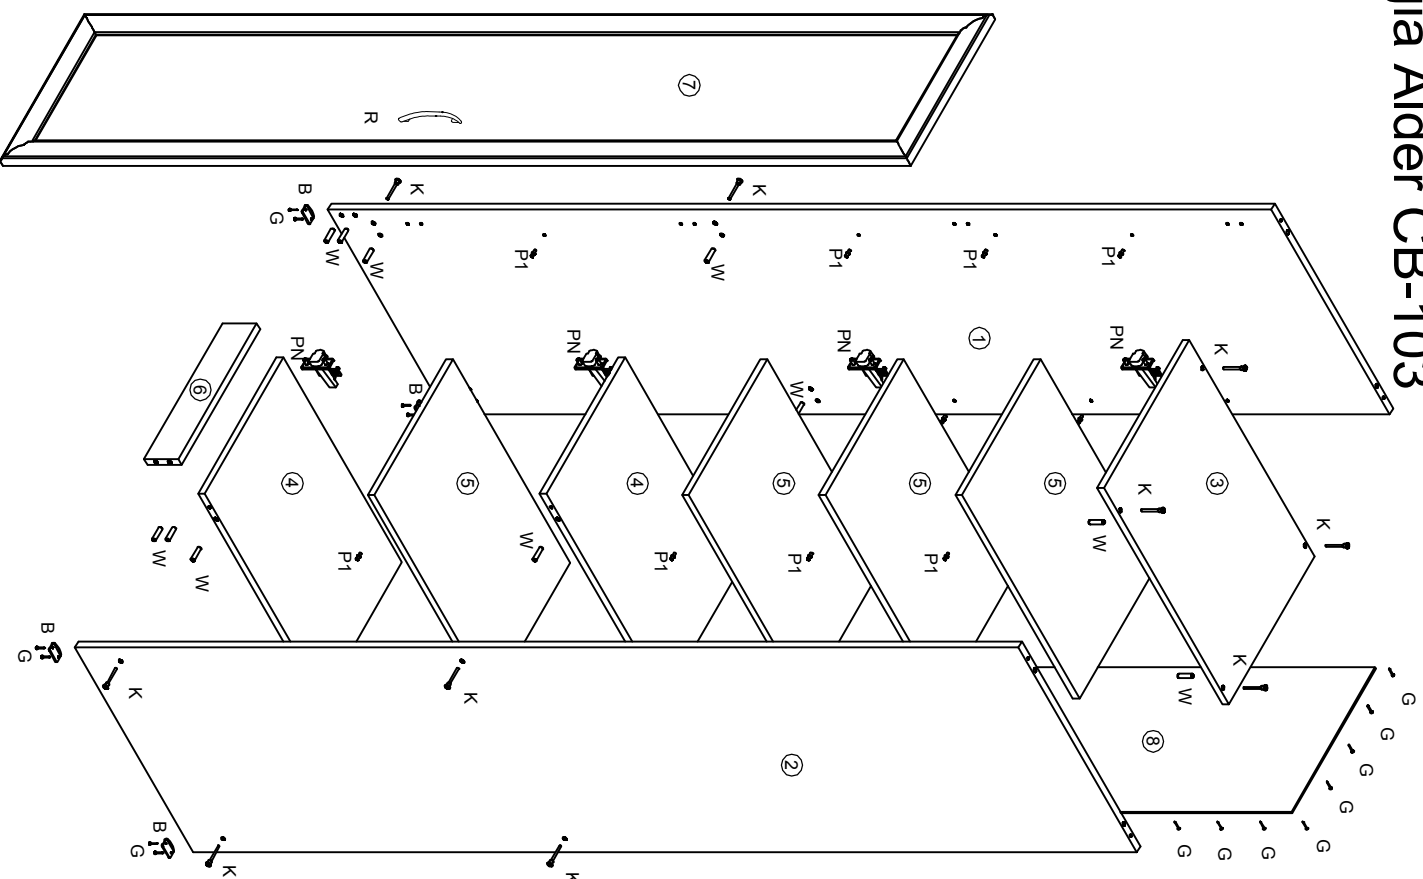

# Georgia Alder CB-103

 G - Гвоздь 1,6x25 4 шт.	 Ключ шестигранный
 W - Опора 4 шт.	 W - Шкант 8x30 1 шт.
 P1 Полкодержатель 12 шт.	 K - Евровинт 12 шт.
 R Ручка 1 шт.	 V Шуруп 4x30 полус 2 шт.
 PN Петля накладная 1 шт.	 SH Шуруп 4x13 8 шт.

№ дет.	Наименование	Код детали	Габариты	Кол-во
1	Бок левый	V_CB-103_01	2209x554x16	1
2	Бок правый	W_CB-103_02	2209x554x16	1
3	Крышка	F_CB-103_01	400x586x22	1
4	Горизонт	F_CB-103_02	368x554x16	2
5	Полка	F_CB-103_03	367x540x16	4
6	Цоколь	Ц_CB-103_01	368x80x16	1
7	Фасад	Д_CB-103_01	2126x396x22	1
8	Стенка задняя	3_CB-103_01	1335x390x3,2	1
9	Стенка задняя	3_CB-103_02	800x390x3,2	1