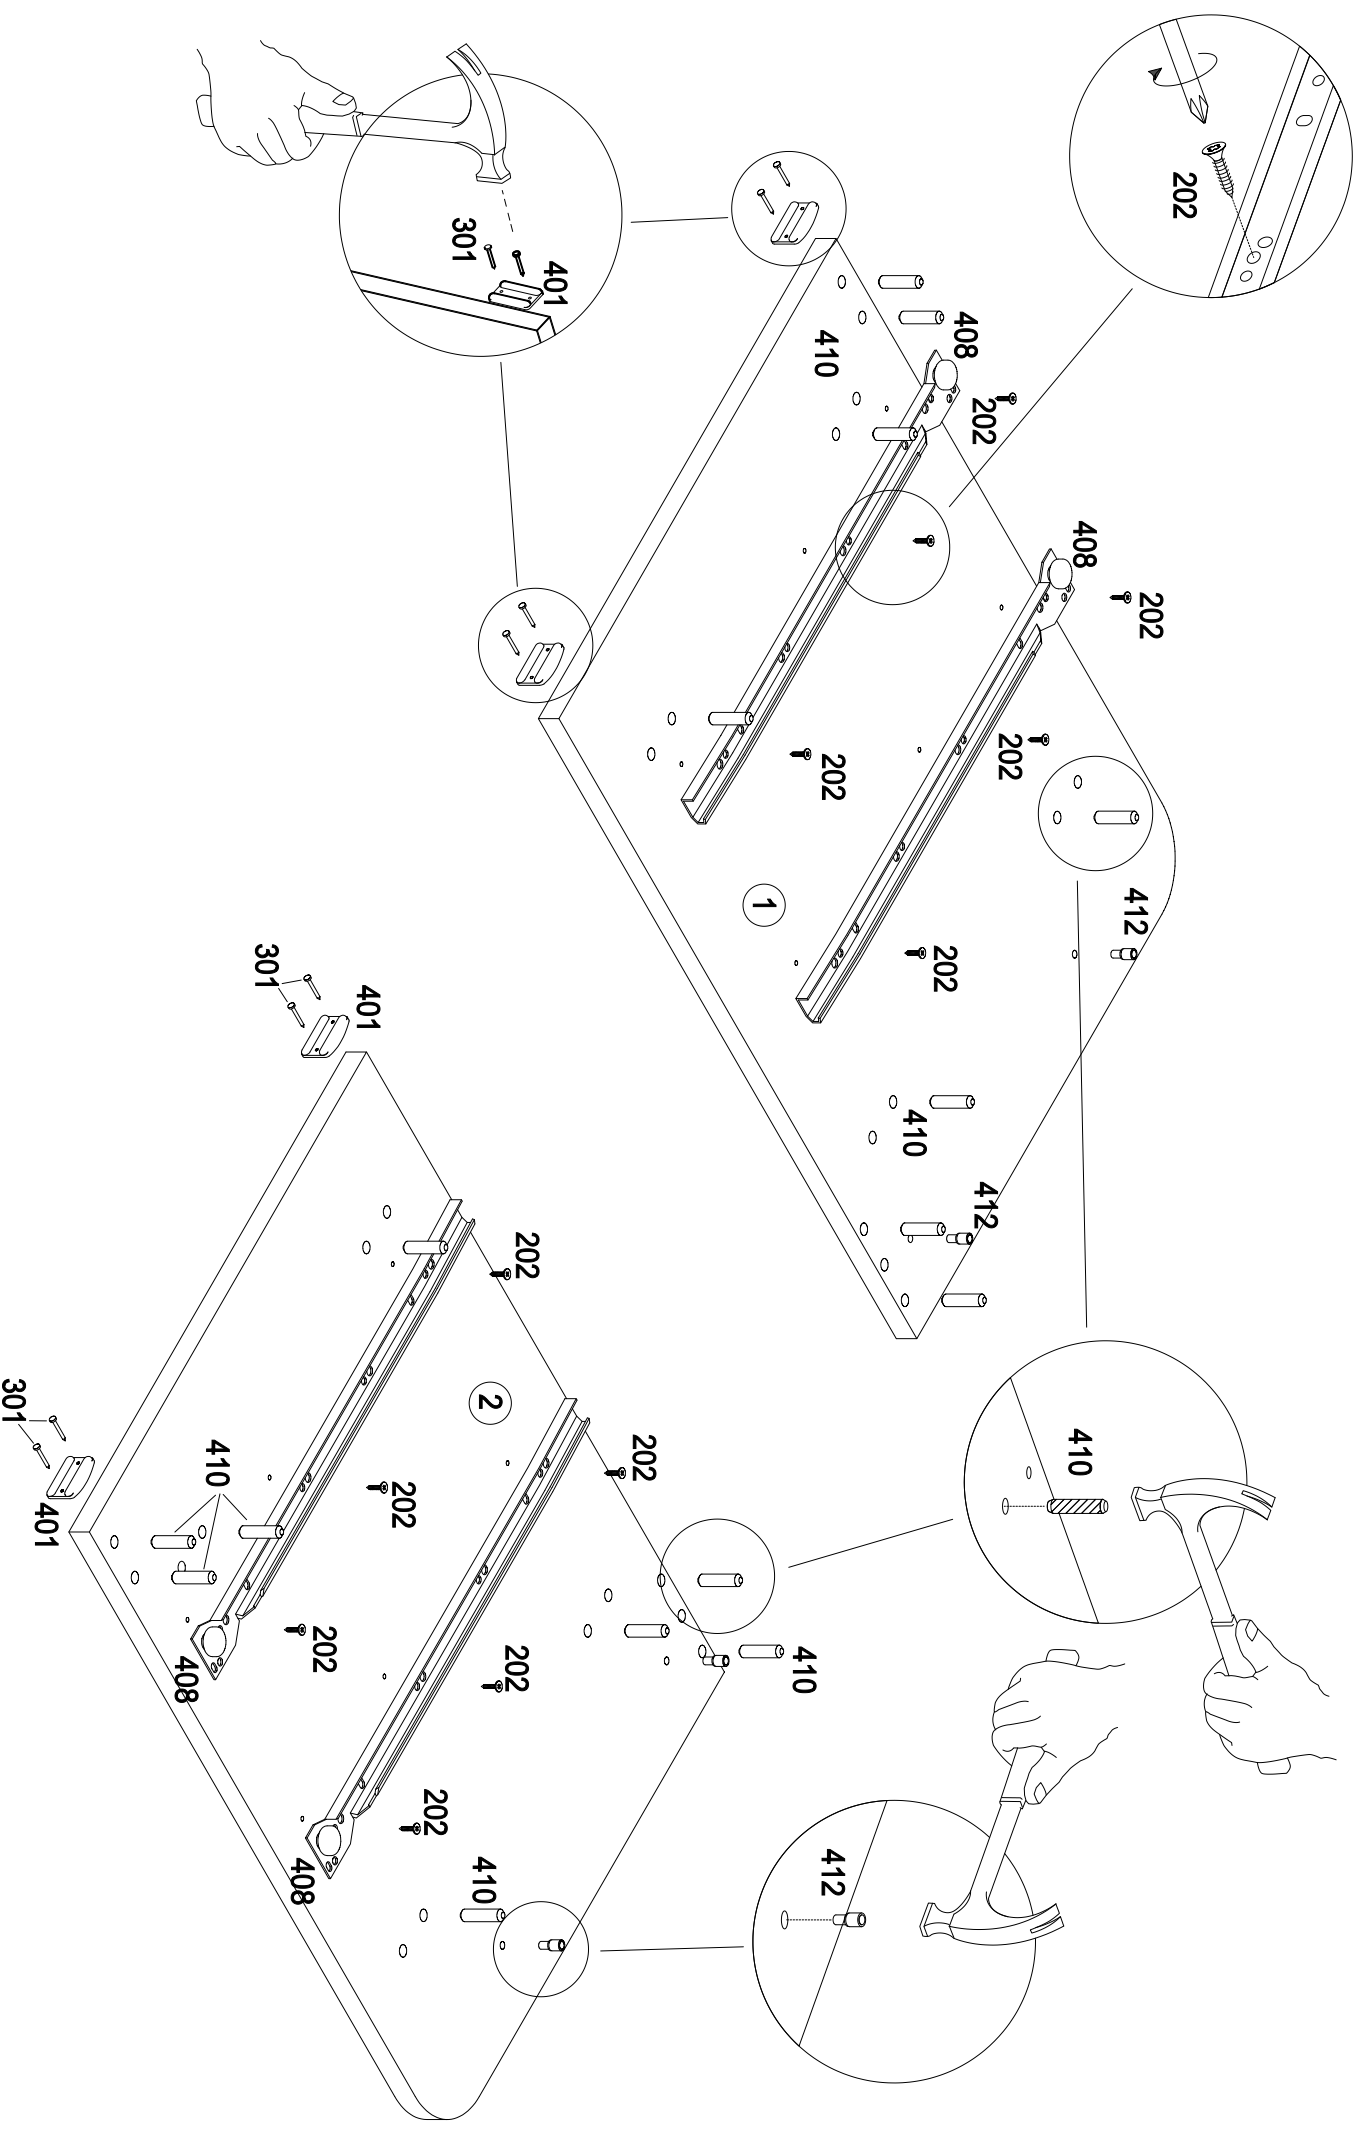

Georgia SV 1210 Honey Oak

1	558x432x16	1
2	558x432x16	1
3	501x432x16	2
4	501x117x16	1
5	501x80x16	1
6	529x357x3,2	1
7	529x176x22	2
8	444x94x16	2
9	400x115x16	4
10	444x94x16	2
11	454x400x3,2	2
12	500x300x6	1

402	206 4x20	1
2	4	4
301 1,6x25	412	4

44	4	4
205 4x30	410 8x30	4

401	4	32
408 400 mm	202 4x13	406 7x50

4	2	18
408 400 mm	24	18

30 min.

SV 1210 Alder

SV 1210 Alder