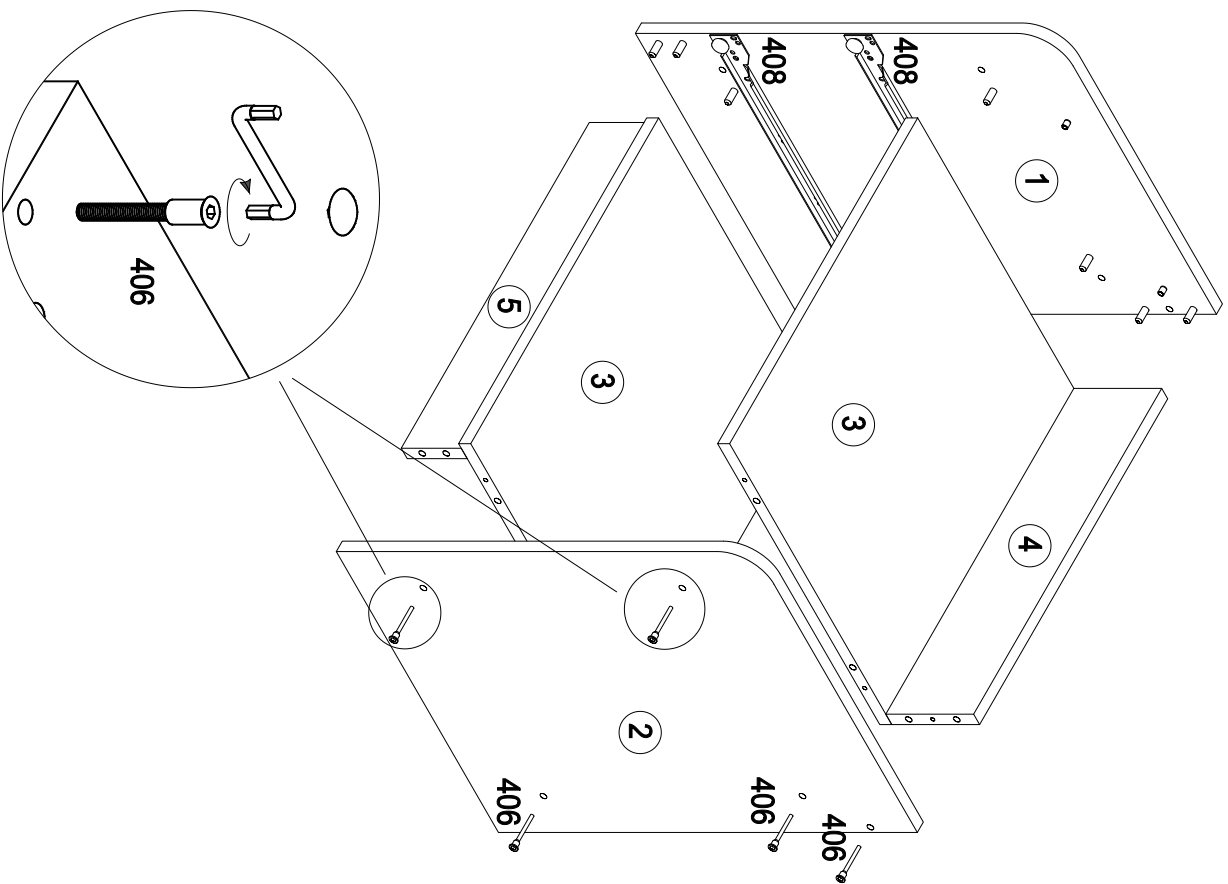

Georgia SV 1210 Honey Oak

1	558x432x16	1
2	558x432x16	1
3	501x432x16	2
4	501x117x16	1
5	501x80x16	1
6	529x357x3,2	1
7	529x176x22	2
8	444x94x16	2
9	400x115x16	4
10	444x94x16	2
11	454x400x3,2	2
12	500x300x6	1

402	206 4x20	1
2	4	4
301 1,6x25	412	4

44	4	4
205 4x30	410 8x30	4

401	4	32
408 400 mm	202 4x13	406 7x50

4	2	18
408 400 mm	24	18

30 min.

SV 1210 Alder

SV 1210 Alder