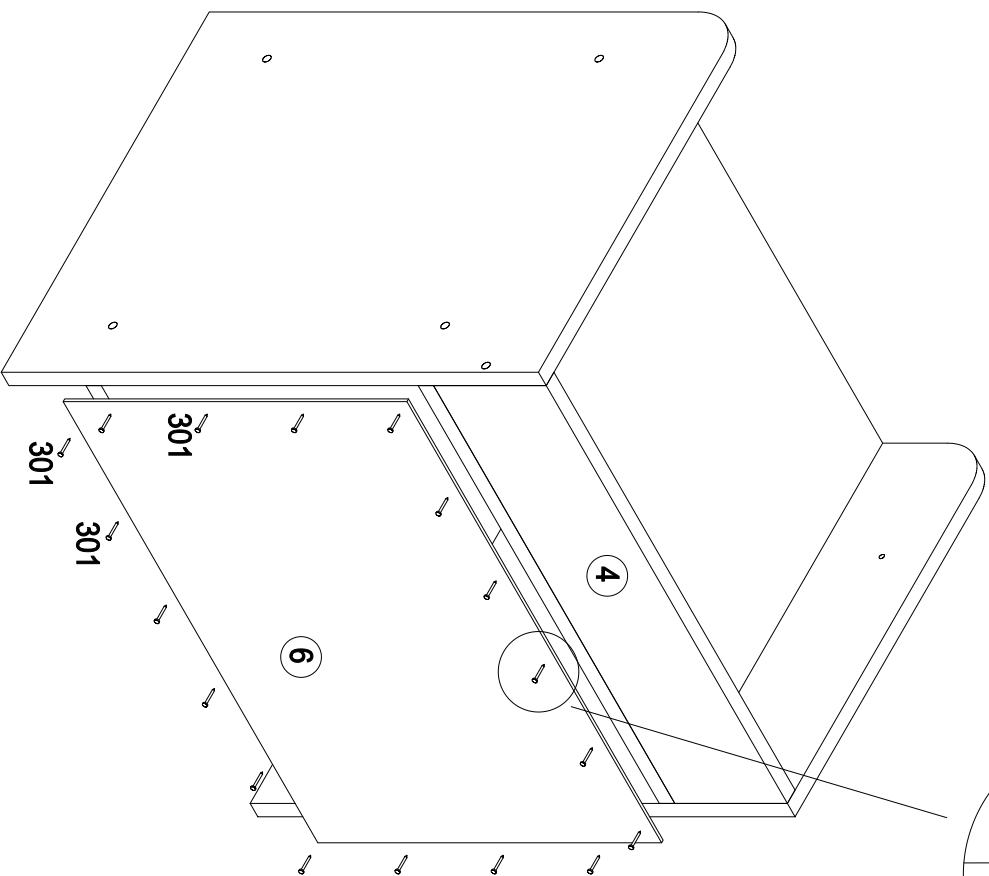

Georgia SV 1210 Honey Oak

1	558x432x16	1
2	558x432x16	1
3	501x432x16	2
4	501x117x16	1
5	501x80x16	1
6	529x357x3,2	1
7	529x176x22	2
8	444x94x16	2
9	400x115x16	4
10	444x94x16	2
11	454x400x3,2	2
12	500x300x6	1

402	206 4x20	1
2	4	4
301 1,6x25	412	4

44	4	4
205 4x30	410 8x30	4

401	4	32
408 400 mm	202 4x13	406 7x50

4	2	18
408 400 mm	24	18

30 min.

SV 1210 Alder

SV 1210 Alder