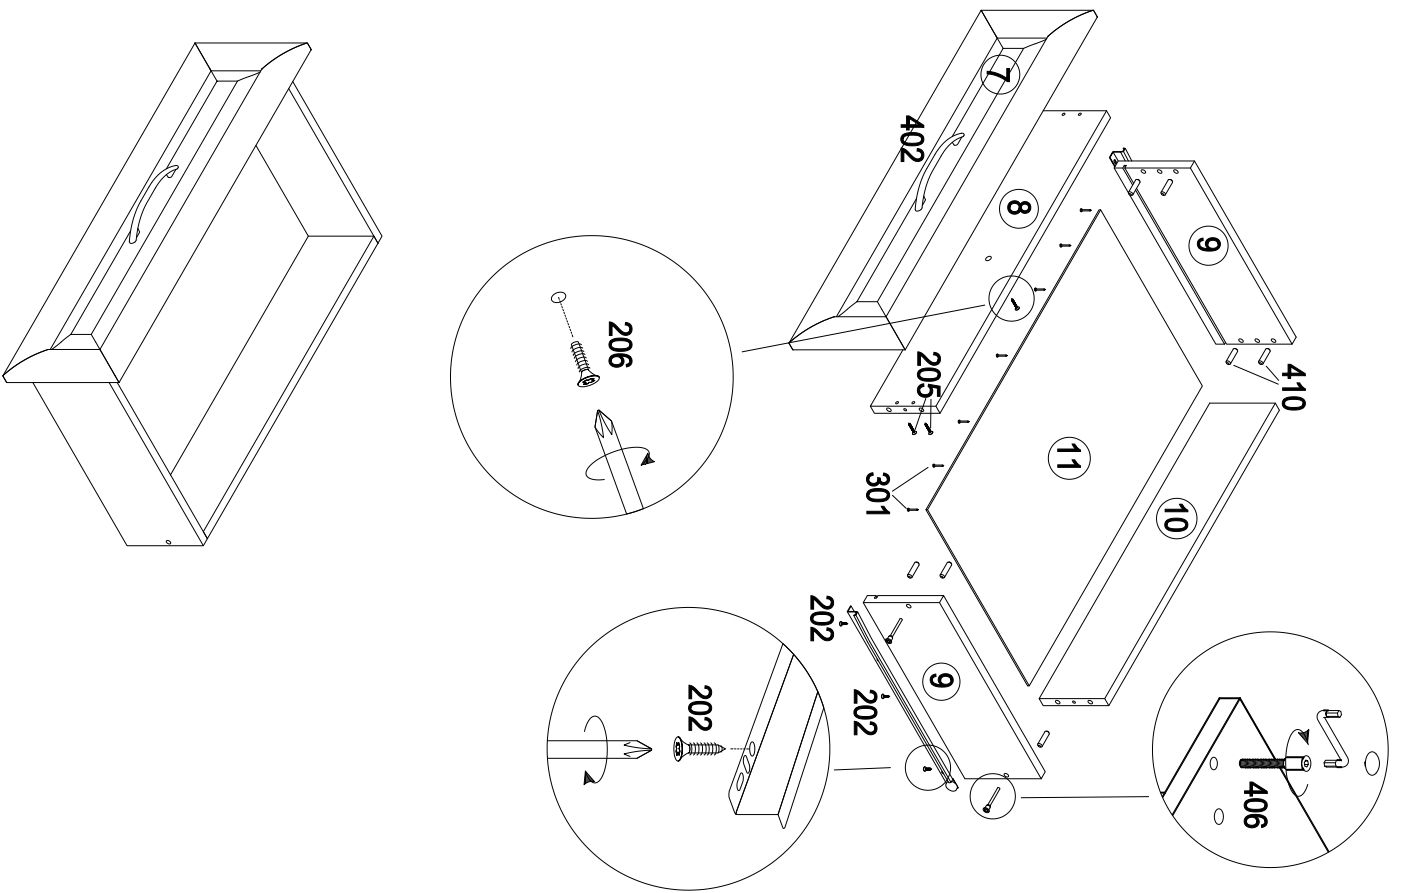

Georgia SV 1210 Honey Oak

1	558x432x16	1
2	558x432x16	1
3	501x432x16	2
4	501x117x16	1
5	501x80x16	1
6	529x357x3,2	1
7	529x176x22	2
8	444x94x16	2
9	400x115x16	4
10	444x94x16	2
11	454x400x3,2	2
12	500x300x6	1

402	206 4x20	1
2	4	4
301 1,6x25	412	4

44	4	4
205 4x30	410 8x30	4

401	4	32
408 400 mm	202 4x13	406 7x50

4	2	18
408 400 mm	24	18

30 min.

SV 1210 Alder

SV 1210 Alder