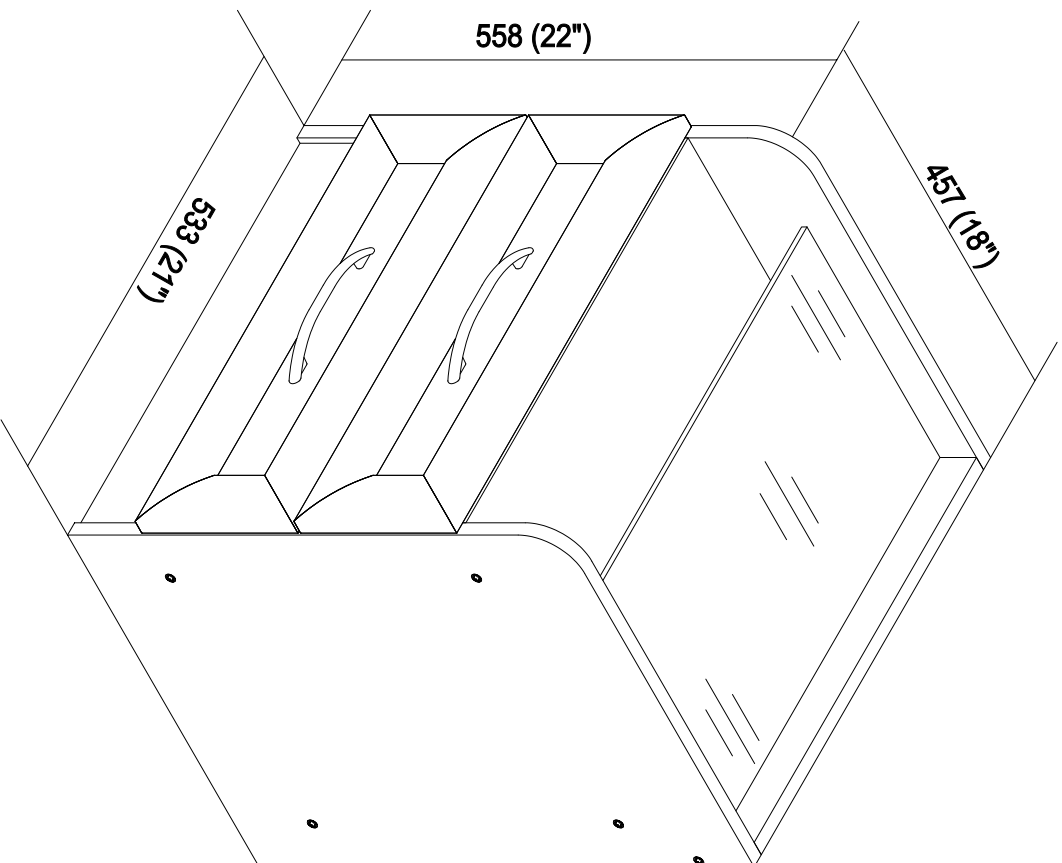

Georgia SV 1210 Honey Oak

1	558x432x16	1
2	558x432x16	1
3	501x432x16	2
4	501x117x16	1
5	501x80x16	1
6	529x357x3,2	1
7	529x176x22	2
8	444x94x16	2
9	400x115x16	4
10	444x94x16	2
11	454x400x3,2	2
12	500x300x6	1

402	206 4x20	1
2	4	4
301 1,6x25	412	4

44	4	4
205 4x30	410 8x30	4

401	4	32
408 400 mm	202 4x13	406 7x50

4	2	18
408 400 mm	24	18

30 min.

SV 1210 Alder

SV 1210 Alder