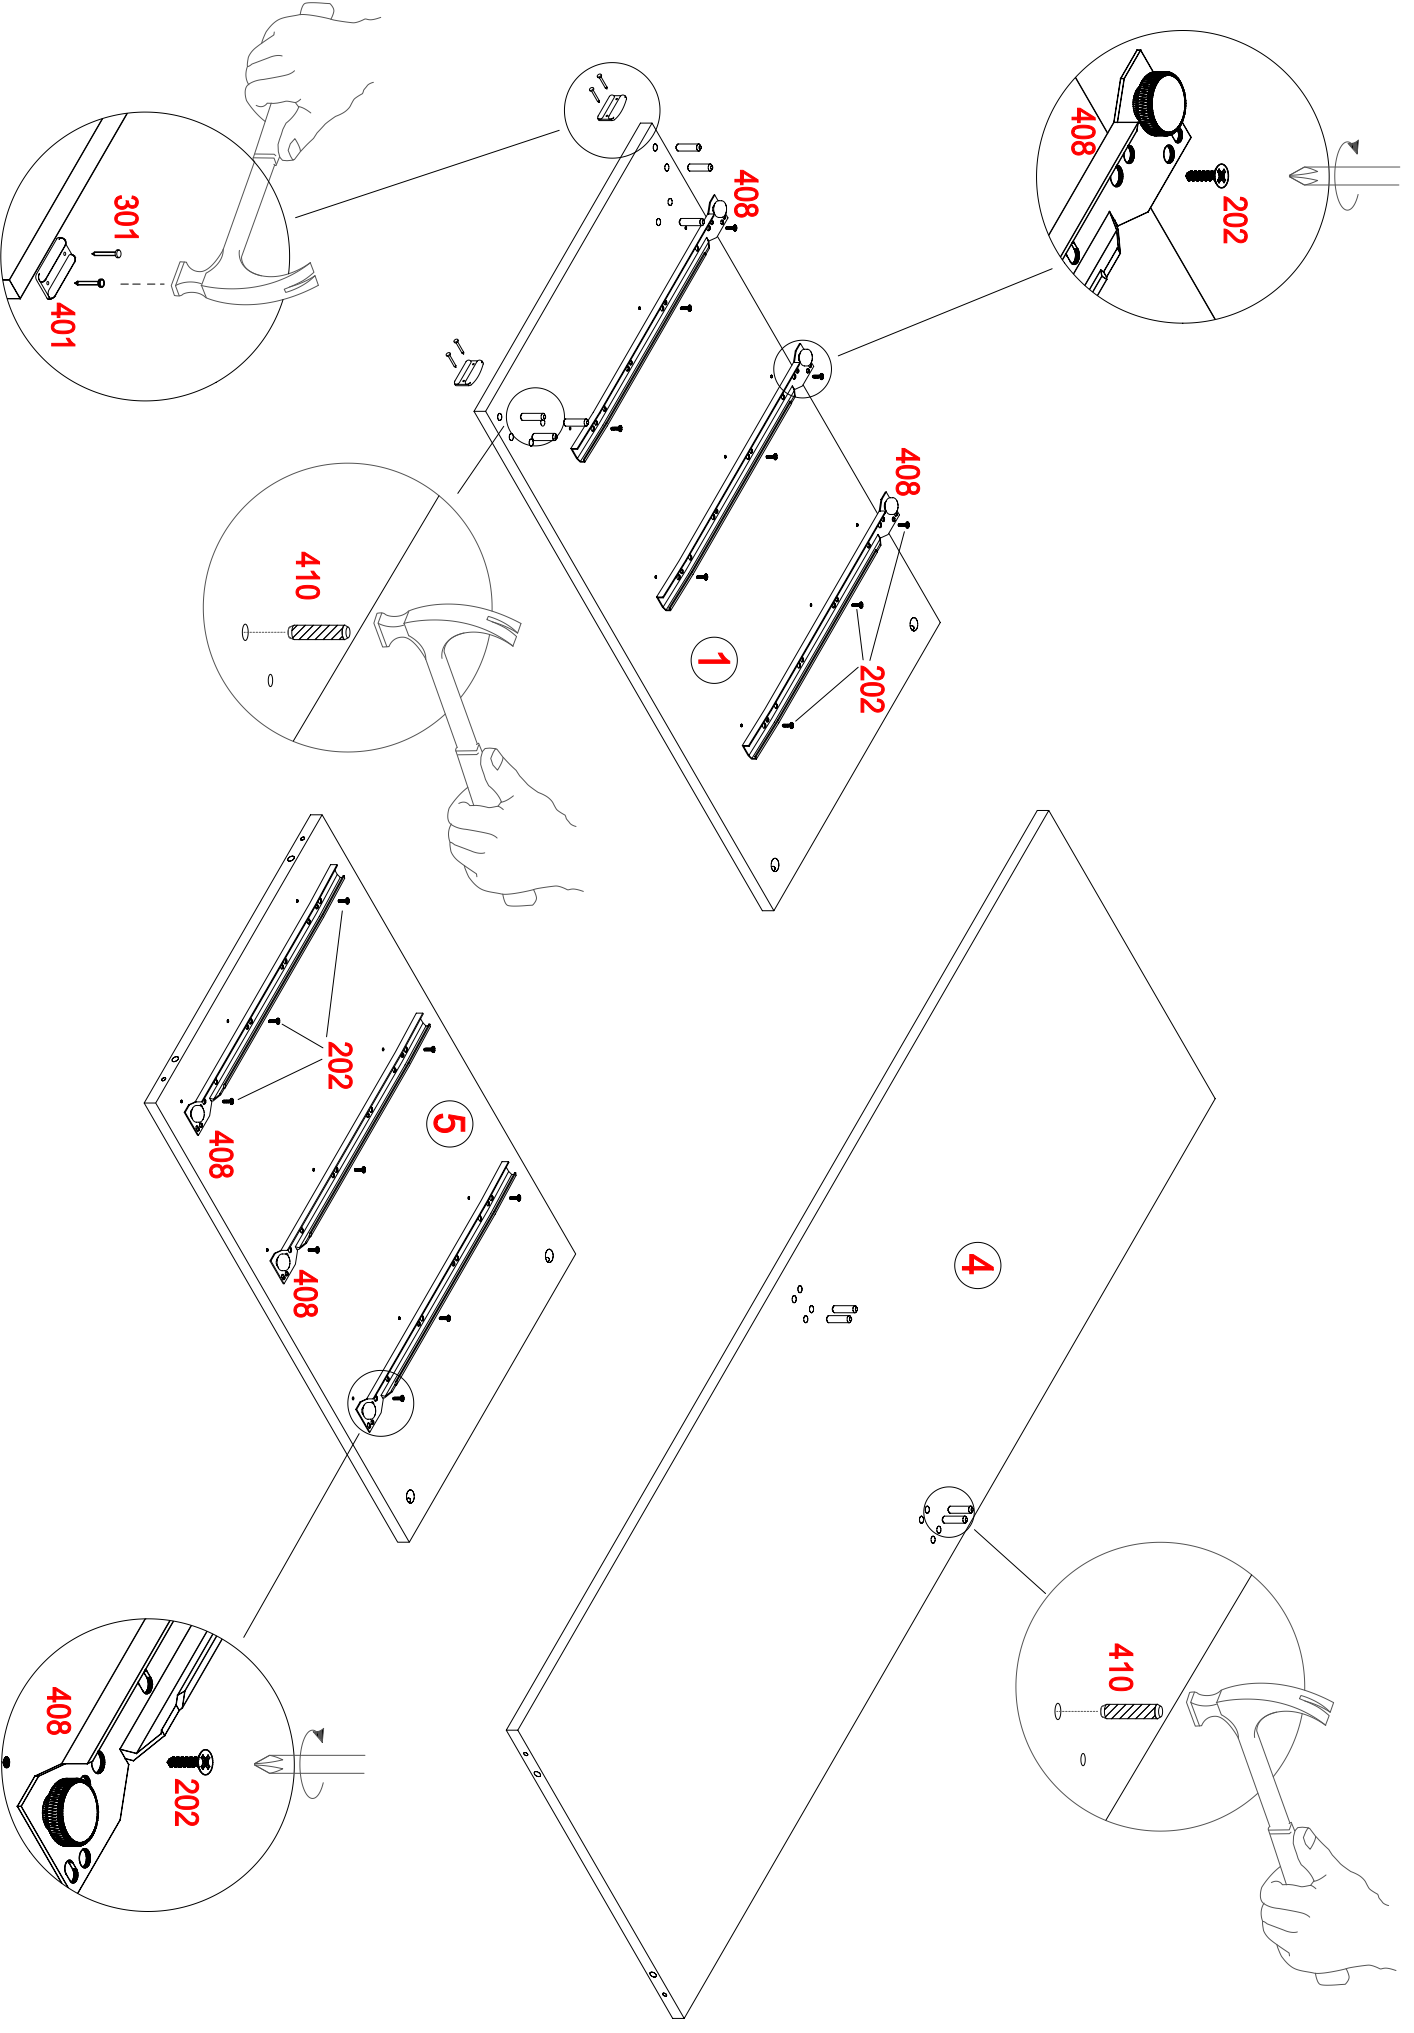

# Georgia SV 1201

1	797x460x16	1
2	797x460x16	1
3	1500x480x16	1
4	1468x460x16	1
5	701x460x16	1
6	701x460x16	1
7	1468x80x16	2
8	725x372x3.2	4
9	746x234x22	6
10	661x129x16	6
11	400x150x16	12
12	661x129x16	6
13	661x100x16	6
14	671x400x3.2	6

**1**

407 693 mm		1
402		1
12		12
401		401
8		408 400 mm
6		206 4x14
12		409
301 1.6x25		409
124		410 8x30
205 4x30		96
24		406 7x50
202 4x13		46
72		

SV 1201

SV 1201

SV 1201