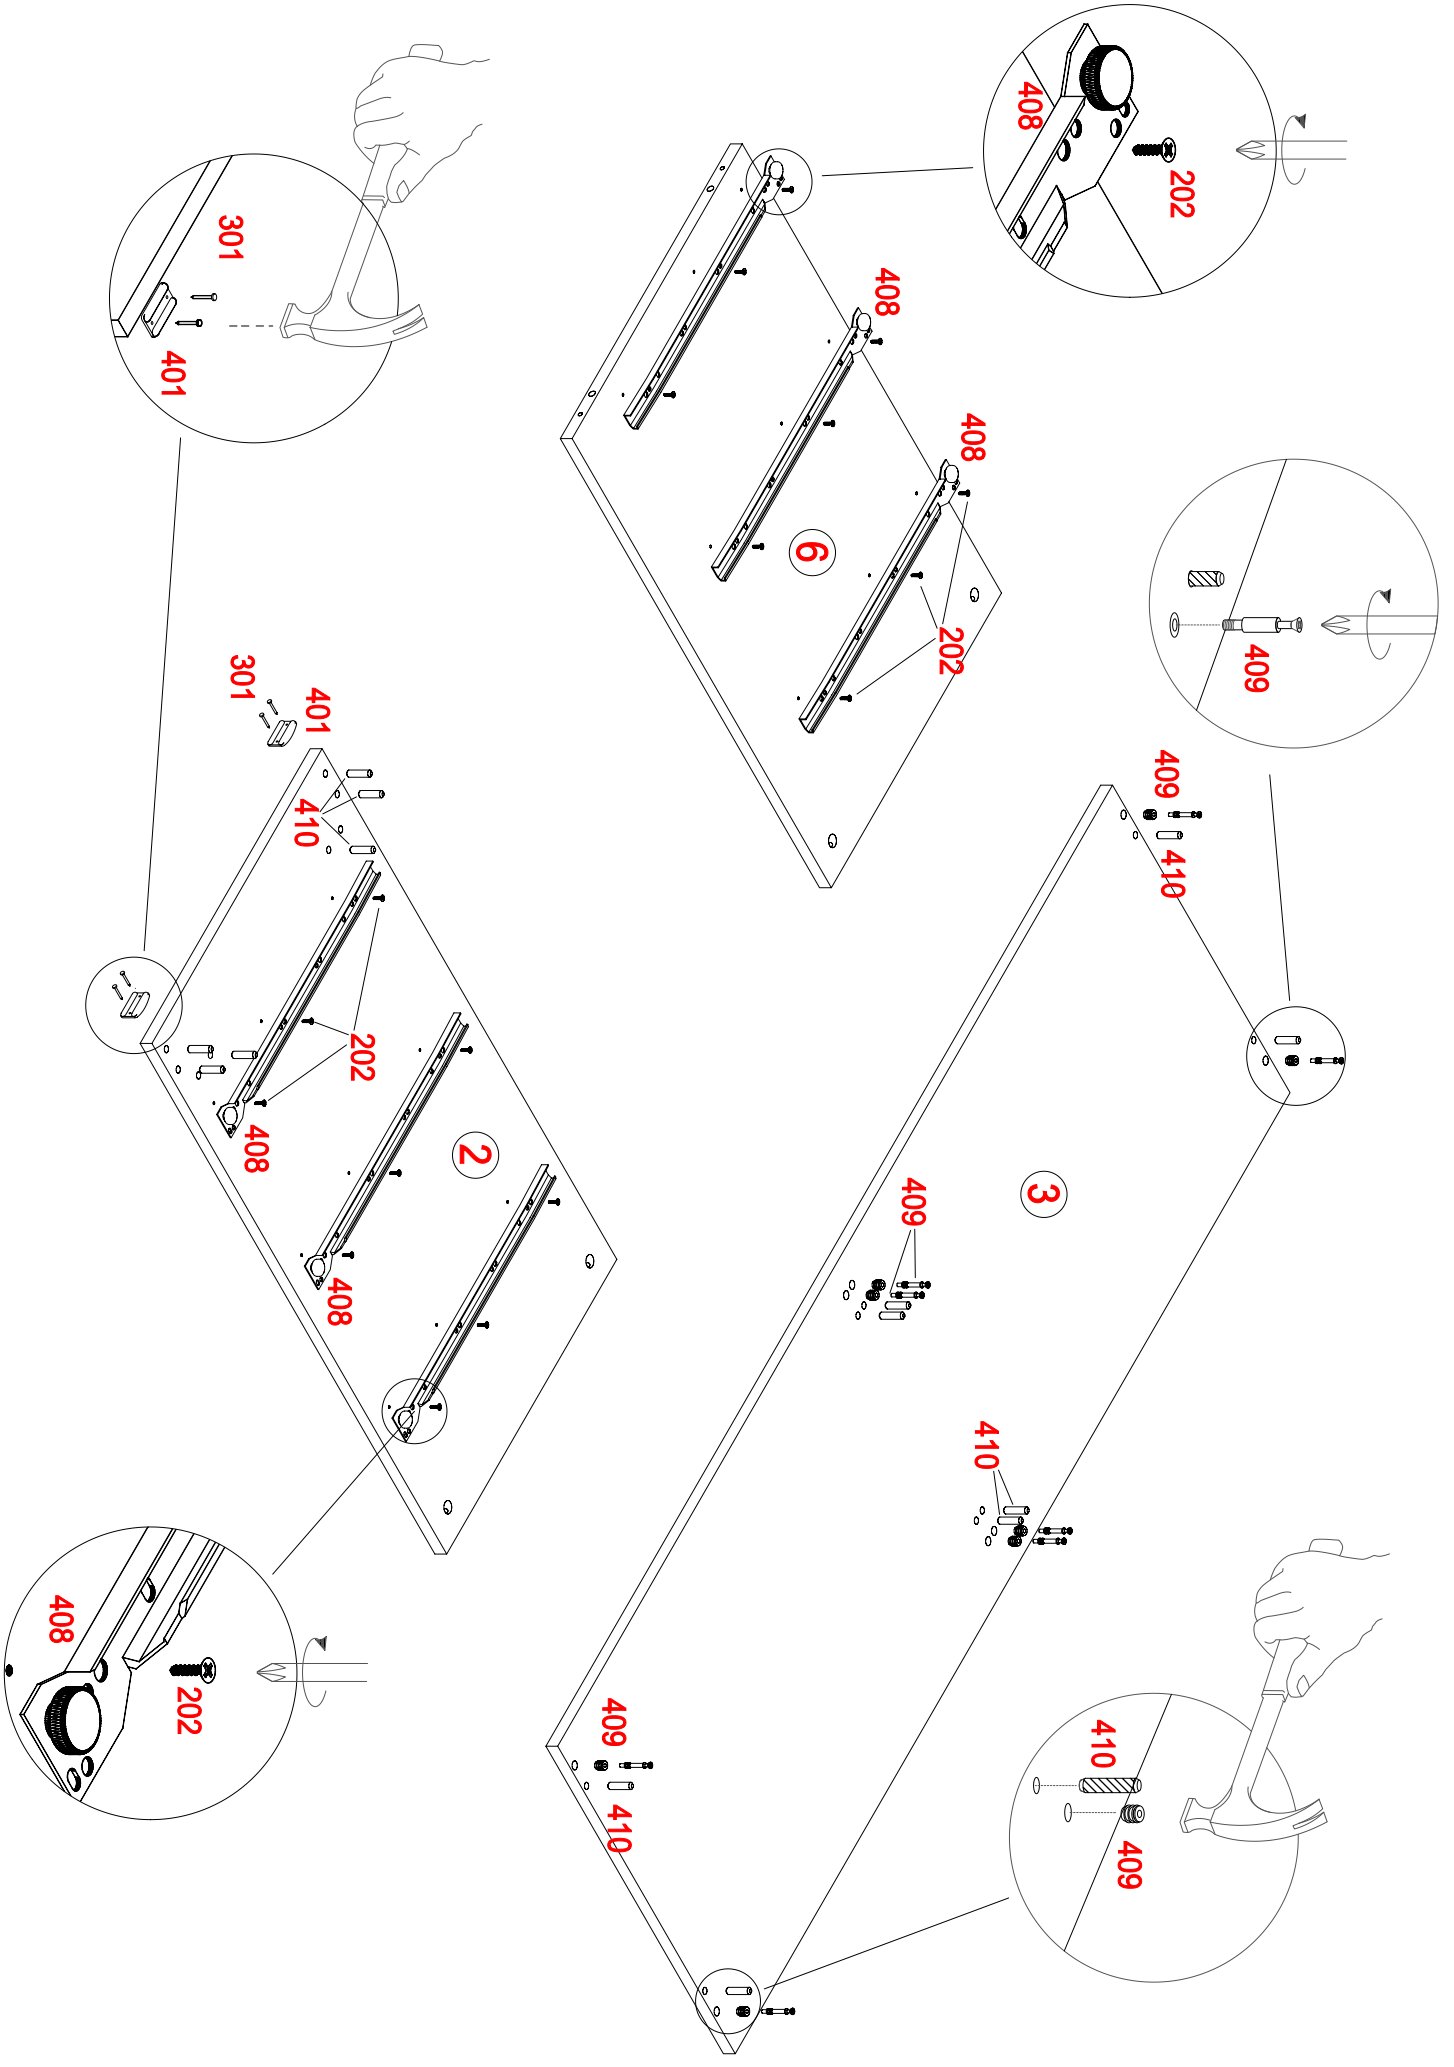

# Georgia SV 1201

1	797x460x16	1
2	797x460x16	1
3	1500x480x16	1
4	1468x460x16	1
5	701x460x16	1
6	701x460x16	1
7	1468x80x16	2
8	725x372x3.2	4
9	746x234x22	6
10	661x129x16	6
11	400x150x16	12
12	661x129x16	6
13	661x100x16	6
14	671x400x3.2	6

**1**

407 693 mm		1
402		1
12		12
401		401
8		408 400 mm
6		206 4x14
12		409
301 1.6x25		409
124		410 8x30
205 4x30		96
24		406 7x50
202 4x13		46
72		

SV 1201

SV 1201

SV 1201