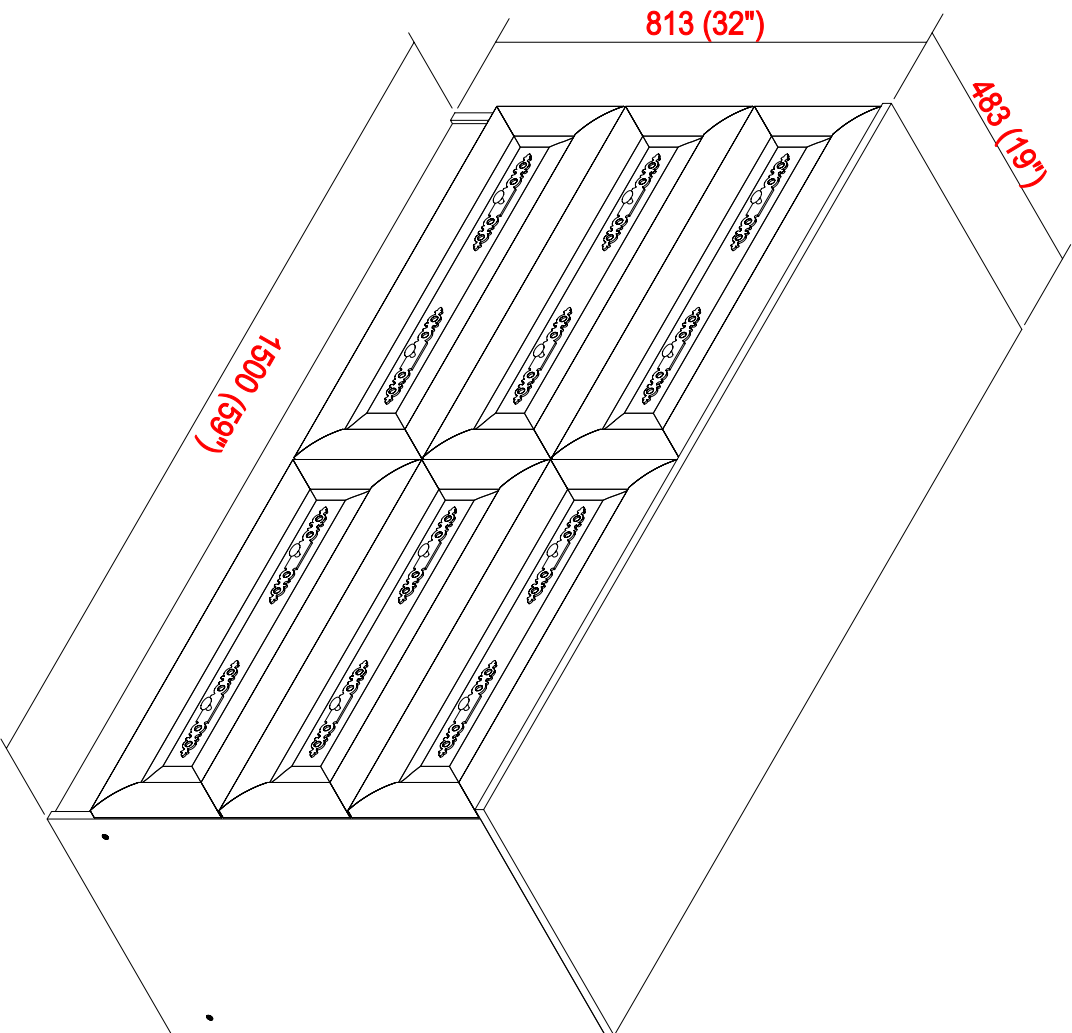

# Georgia SV 1201

1	797x460x16	1
2	797x460x16	1
3	1500x480x16	1
4	1468x460x16	1
5	701x460x16	1
6	701x460x16	1
7	1468x80x16	2
8	725x372x3.2	4
9	746x234x22	6
10	661x129x16	6
11	400x150x16	12
12	661x129x16	6
13	661x100x16	6
14	671x400x3.2	6

**1**

407 693 mm		1
402		1
12		12
401		401
8		408 400 mm
6		206 4x14
12		409
301 1.6x25		409
124		410 8x30
205 4x30		96
24		406 7x50
202 4x13		46
72		

SV 1201

SV 1201

SV 1201