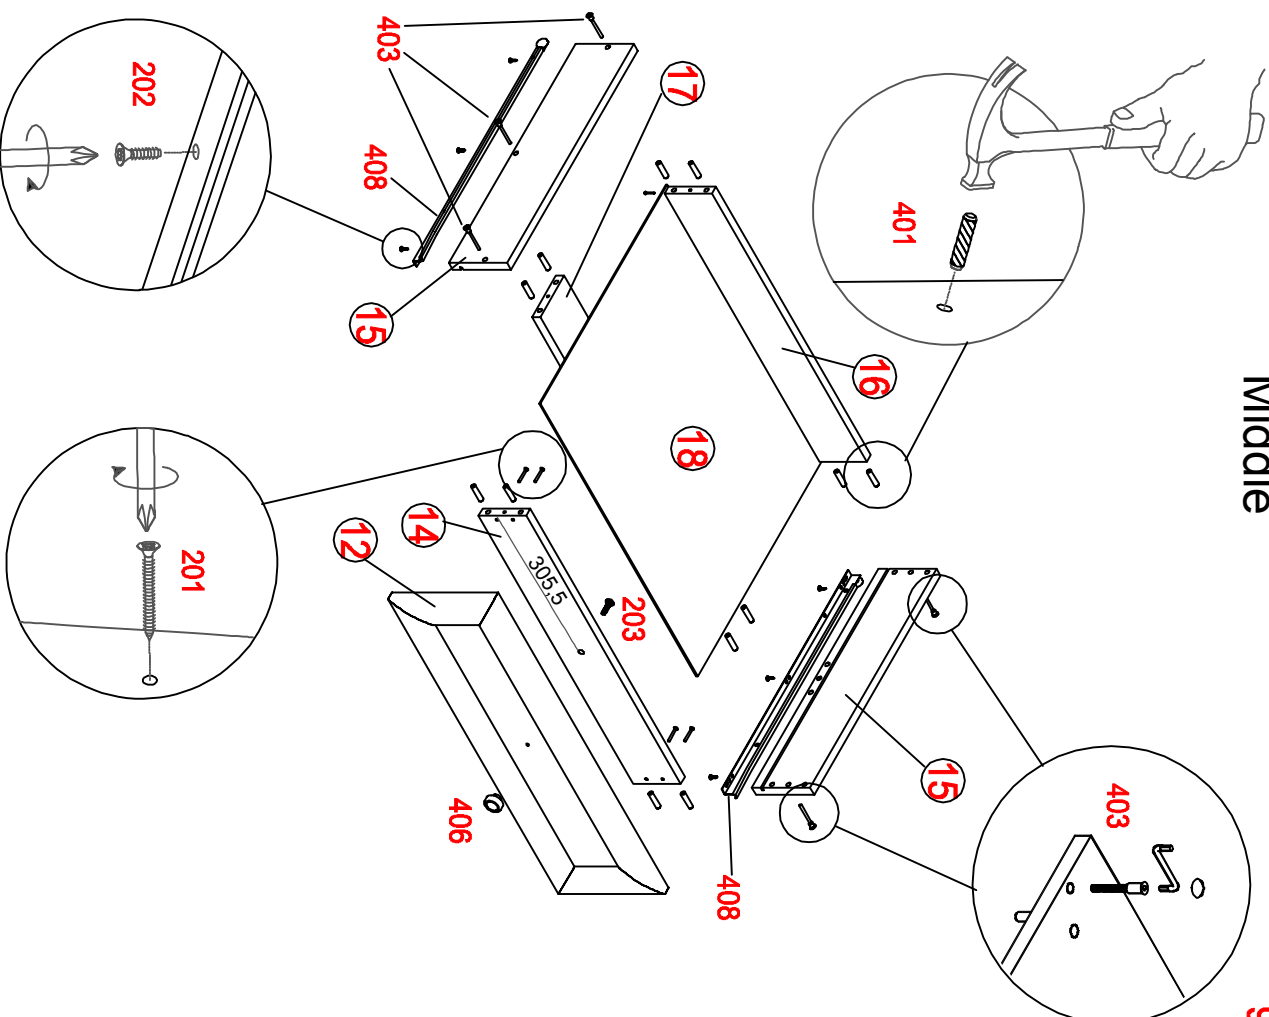

Right

8

Middle

9

SB-1203