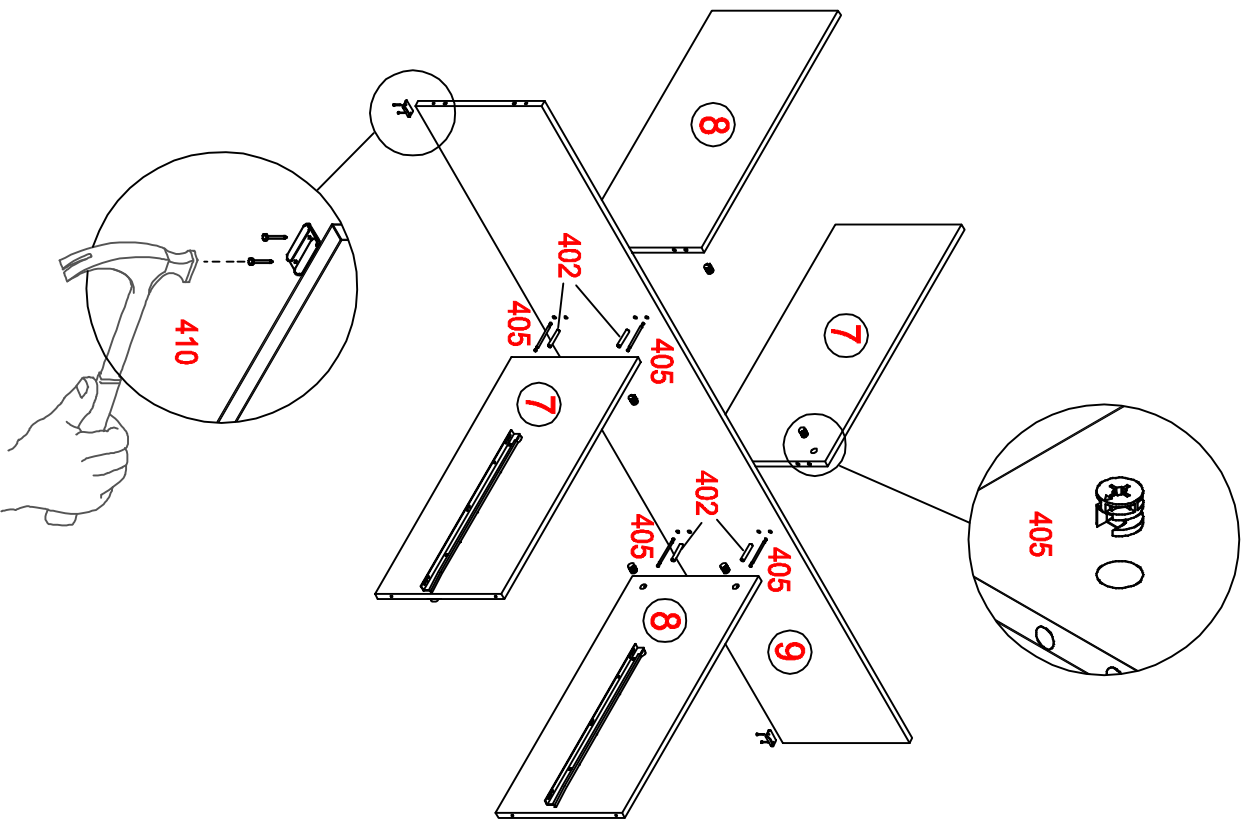

Georgia SB-1203

Queen size

1

410	203 4x14	406	
13	301 1,6x25	3	405 84mm
50	201 3,5x30	4	402 8x50
36	202 4x13	4	403 7x50
42		48	401 8x30
		408	500 mm
		3	

2

1	1562x500x16	1
2	1562x1220x16	1
3	2036x416x16	1
4	2036x100x16	1
5	2036x100x16	1
6	664x70x16	6
7	757x350x16	2
8	757x350x16	2
9	2036x350x16	1
10	1528x676x16	3
11	673x210x22	2
12	680x210x22	1
13	611x94x16	2
14	611x94x16	1
15	500x115x16	6
16	611x94x16	3
17	611x94x16	3
18	621x500x3,2	3

3

4

SB-1203

SB-1203

6

7

SB-1203

Right