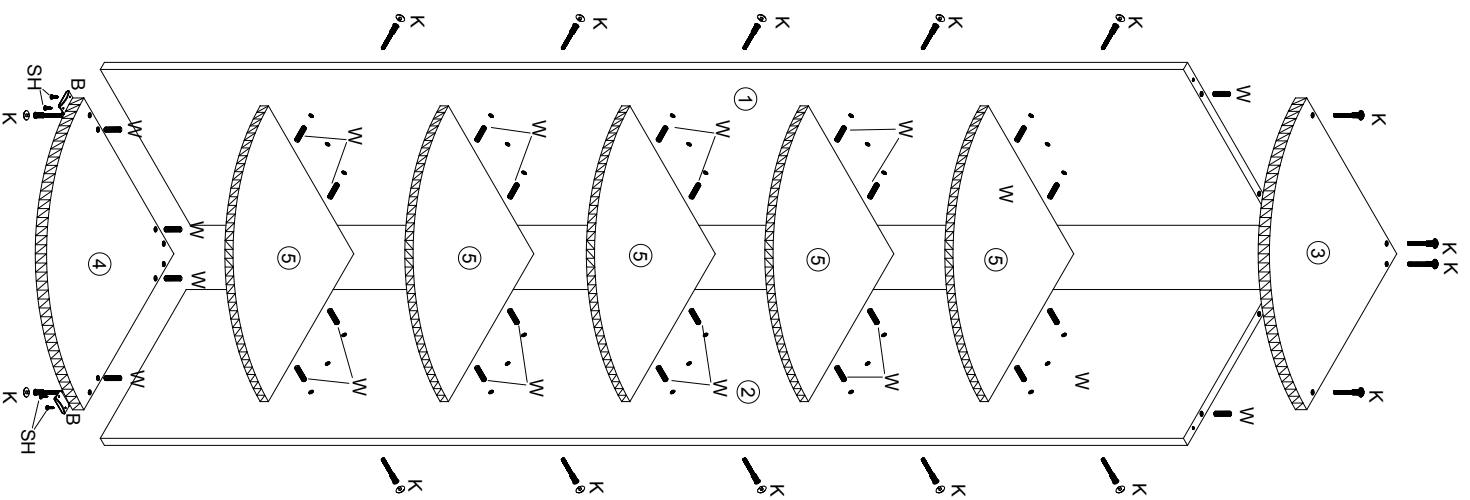

"Вивьен"

Стеллаж торцевой

СВ-696

№ дет.	Наименование	Код детали	Габариты	Кол-во
1	Бок левый	В 506.01.01	2106x350x16	1
2	Бок правый	В 506.01.02	2106x334x16	1
3	Крышка	К 506.01.01	350x350x16	1
4	Дно	К 506.01.02	350x350x16	1
5	Горизонт	Г 506.01.01	332x332x16	5

Ключ шестигранный		1 шт
W - Шкант 8x30		28 шт
K - Евровинт		18 шт
SH Шурпл 4x13		8 шт
В - Опора		4 шт
Стяжка межсекционная		2 шт