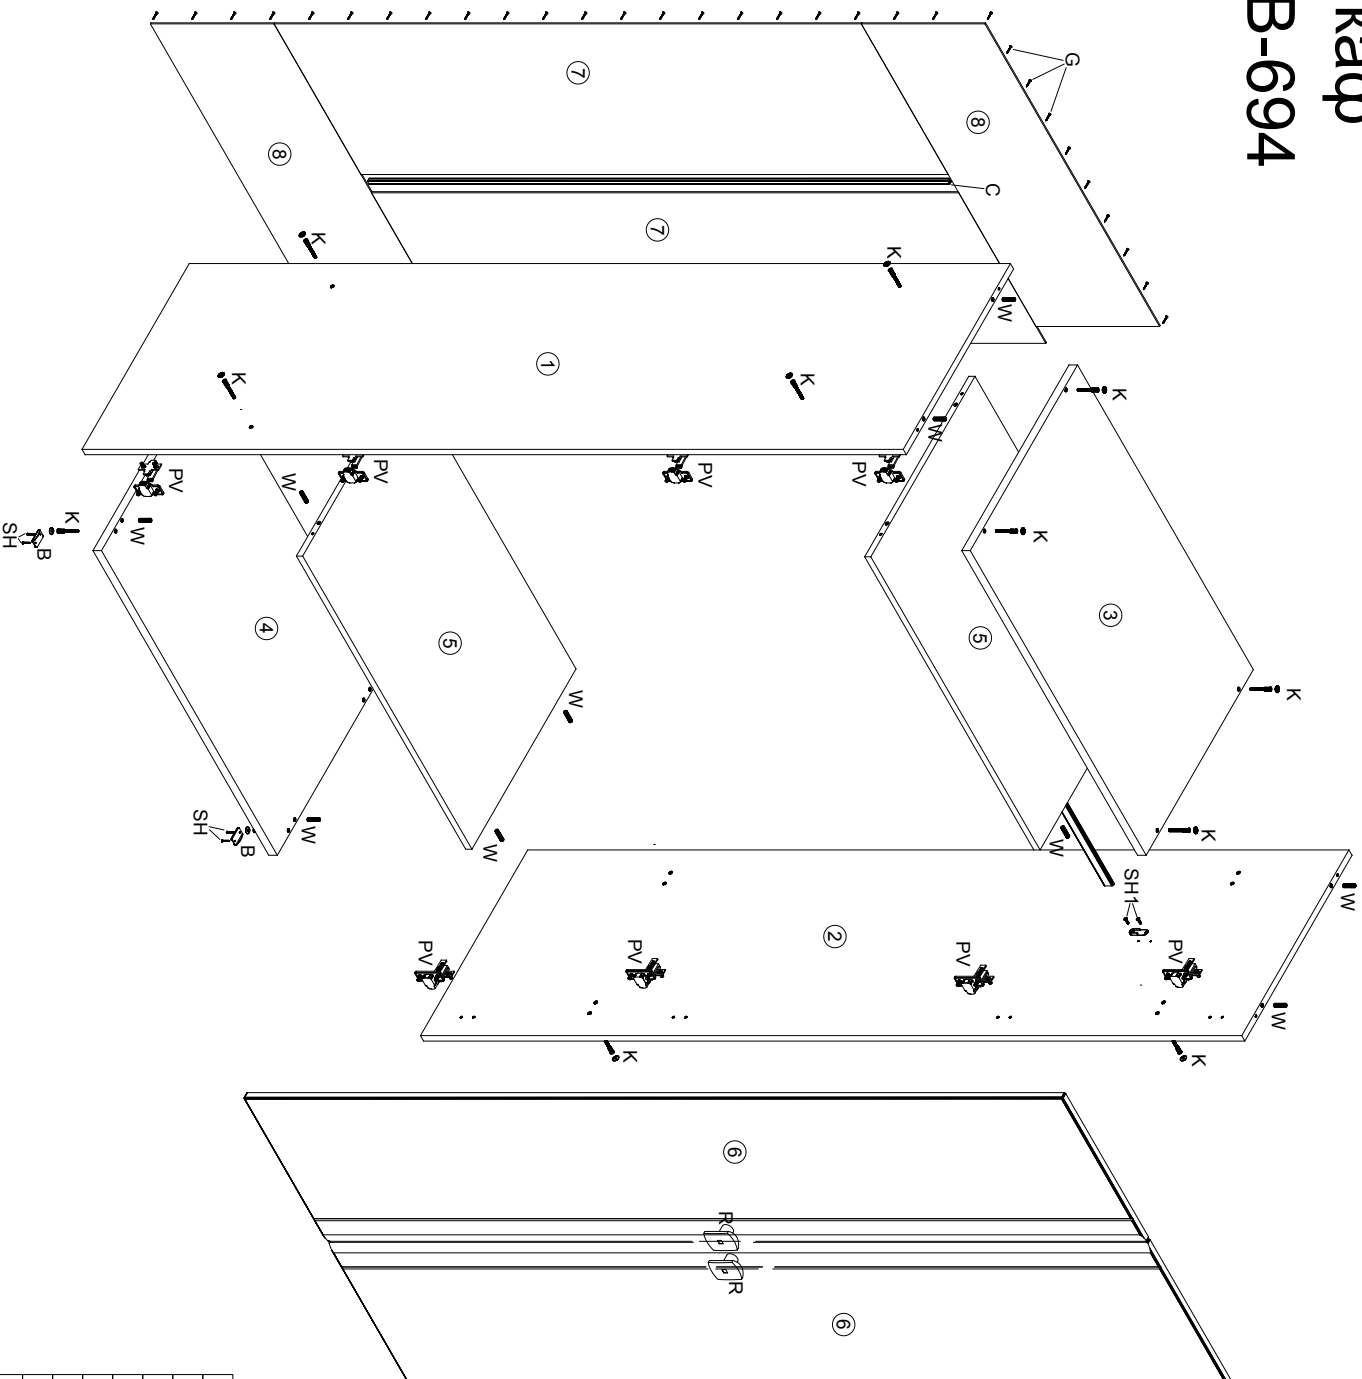

"Вивьен"

Шкаф

СВ-694

| | | |
|---|--|---|
| G - Гвоздь 1.6x25 88 шт.  | SH Шуруп 4x13 24 шт.  | R Ручка 2 шт.  |
| Стяжка межсекционная 2 шт.  | SH1 Шуруп 4x16 1 шт.  | V Винт 3.5x25 4 шт.  |
| 4 шт. C Профиль стыковочный 1488 мм 1 шт.  | SHD Штанго держатель 2 шт.  | В - Опора 8 шт.  |

| | |
|---|---|
| 1 шт. Ключ шестигранный  | W Шкант 8x30 16 шт.  |
| 2 шт. Штанга для вешалок 862 мм  | К - Евровинт 4 шт.  |

| № дет. | Наименование | Код детали | Габариты | Кол-во |
|--------|---------------|-------------|--------------|--------|
| 1 | Бок левый | В 504.01.01 | 2106x550x16 | 1 |
| 2 | Бок правый | В 504.01.02 | 2106x550x16 | 1 |
| 3 | Корышка | К 504.01.01 | 900x550x16 | 1 |
| 4 | Дно | Г 504.01.01 | 900x550x16 | 1 |
| 5 | Горизонт | Г 504.01.02 | 868x534x16 | 2 |
| 6 | Фасад | Д 504.01.01 | 2100x430x16 | 2 |
| 7 | Стенка задняя | 3 504.01.01 | 1505x446x3.2 | 2 |
| 8 | Стенка задняя | 3 504.01.02 | 317x896x3.2 | 2 |