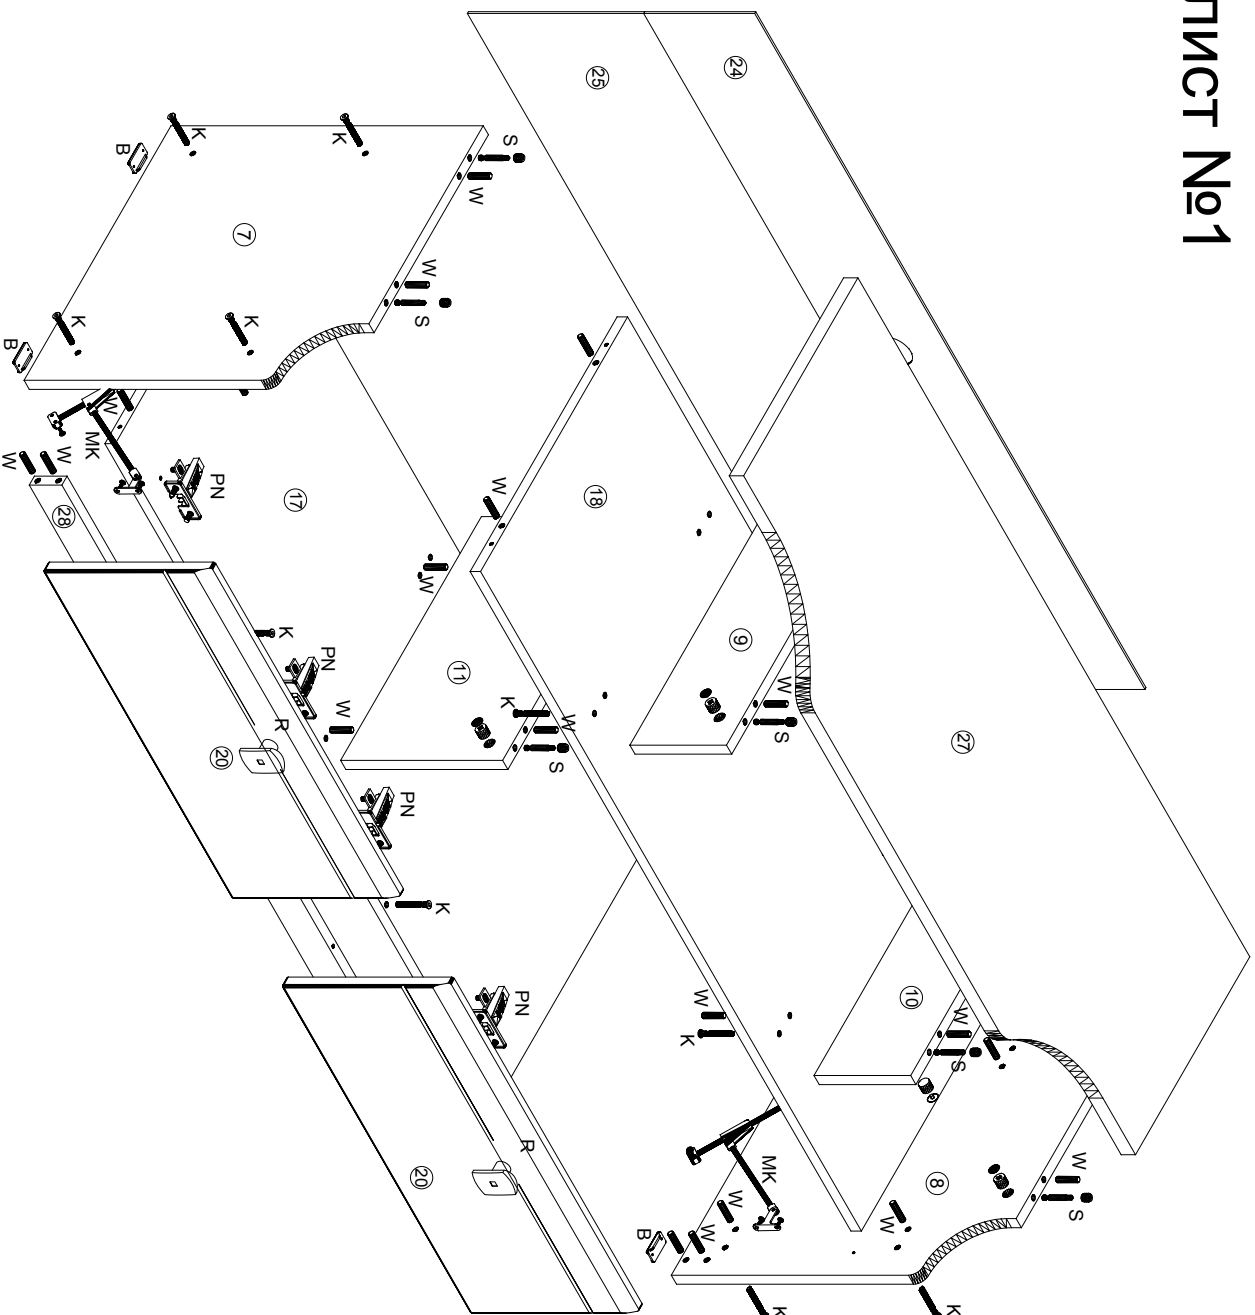

"Вивьен"

ТВ модуль

СВ-691

ЛИСТ №1

Возможные варианты штифов эксцентриковой стяжки

№ дет.	Наименование	Код детали	Габариты	Кол-во
1	Бок левый	V 501.01.01	1628x350x16	1
2	Бок правый	V 501.01.02	1628x350x16	1
3	Перегорodka л	V 501.01.03	466x334x16	1
4	Перегорodka п	V 501.01.04	466x334x16	1
5	Стенка вертикальная	V 501.01.05	800x150x16	2
6	Стенка вертикальная	V 501.01.06	800x166x16	2
7	Бок левый	V 501.01.07	478x450x16	1
8	Бок правый	V 501.01.08	478x450x16	1
9	Перегорodka	V 501.01.09	450x148x16	1
10	Перегорodka	V 501.01.10	450x148x16	1
11	Перегорodka	V 501.01.11	431x248x16	1
12	Горизонт	Г 501.01.01	1166x350x16	1
13	Горизонт	Г 501.01.02	1166x350x16	1
14	Горизонт	Г 501.01.03	268x334x16	2
15	Полка	Г 501.01.04	598x275x16	1
16	Полка	Г 501.01.05	150x150x16	4
17	Горизонт	Г 501.01.06	1166x431x16	1
18	Горизонт	Г 501.01.07	1166x450x16	1
19	Фасад-витрина	Д 501.01.01	596x462x16	1
20	Фасад	Д 501.01.02	580x266x16	2
21	Стенка задняя	3 501.01.01	488x290x3.2	2
22	Стенка задняя	3 501.01.02	488x615x3.2	1
23	Стенка задняя	3 501.01.03	356x1195x3.2	1
24	Стенка задняя	3 501.01.04	170x1195x3.2	1
25	Стенка задняя	3 501.01.05	270x1195x3.2	1
26	Крышка	K 501.01.01	1200x350x16	1
27	Крышка	K 501.01.02	1200x450x16	1
28	Цоколь	Ц 501.01.01	1166x50x16	1
29	Фасад ящика	Я 501.01.01	264x140x16	2
30	Стенка задняя ящика	Я 501.01.02	211x94x16	2
31	Бок ящика	Я 501.01.03	300x115x16	4
32	Передник ящика	Я 501.01.04	211x94x16	2
33	Дно ящика	Я 501.01.05	300x222x3.2	2