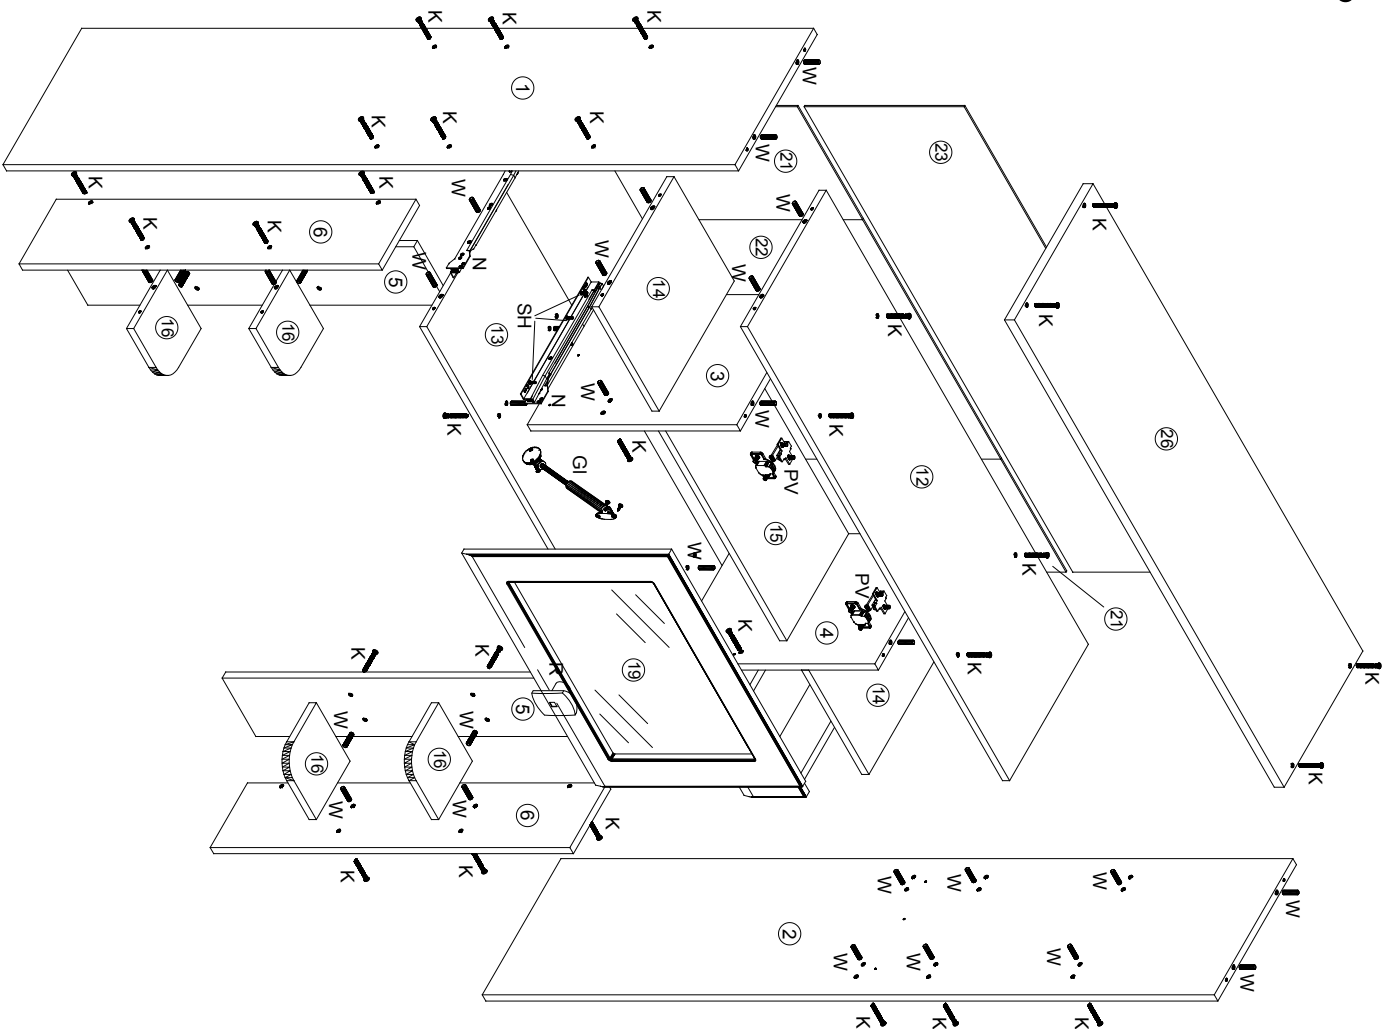

"Вивьен" ТВ модуль СВ-691 Лист №2

| | | | |
|--------------------------------|-------------------------|-----------------------------------|----------------------------|
| Стяжка межсекционная 2 шт | GI Газовый лифт 1 шт | R Ручка 5 шт | РН Петля накладная 4 шт |
| D Демпфер самогнущийся 2 шт | SH3 Шуруп 4x25 16 шт | G - Газдь 1,6x25 96 шт | Ключ шестигранный 1 шт |
| PV Петля вкладная 2 шт | МК дельта 2 шт | SH Шуруп 4x13 44 шт | W - Шкант 8x30 84 шт |
| V Винт 3,5x25 10 шт | SH4 Шуруп 4x35 8 шт | S Стяжка 10 шт | K - Евровинт 56 шт |
| | P1 Поддержатель 6 шт | N Направляющая 300 мм 2 компл. | |