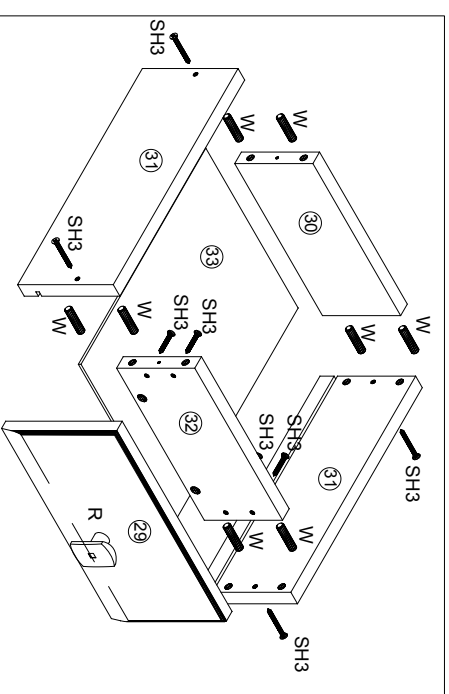

"Вивьен" ТВ модуль СВ-691 Лист №2

| | | | |
|--------------------------------|-------------------------|-----------------------------------|----------------------------|
| Стяжка межсекционная 2 шт | GI Газовый лифт 1 шт | R Ручка 5 шт | РН Петля накладная 4 шт |
| D Демпфер самогнущийся 2 шт | SH3 Шуруп 4x25 16 шт | G - Газдь 1,6x25 96 шт | Ключ шестигранный 1 шт |
| PV Петля вкладная 2 шт | МК дельта 2 шт | SH Шуруп 4x13 44 шт | W - Шкант 8x30 84 шт |
| V Винт 3,5x25 10 шт | SH4 Шуруп 4x35 8 шт | S Стяжка 10 шт | K - Евровинт 56 шт |
| | P1 Поддержатель 6 шт | N Направляющая 300 мм 2 компл. | |