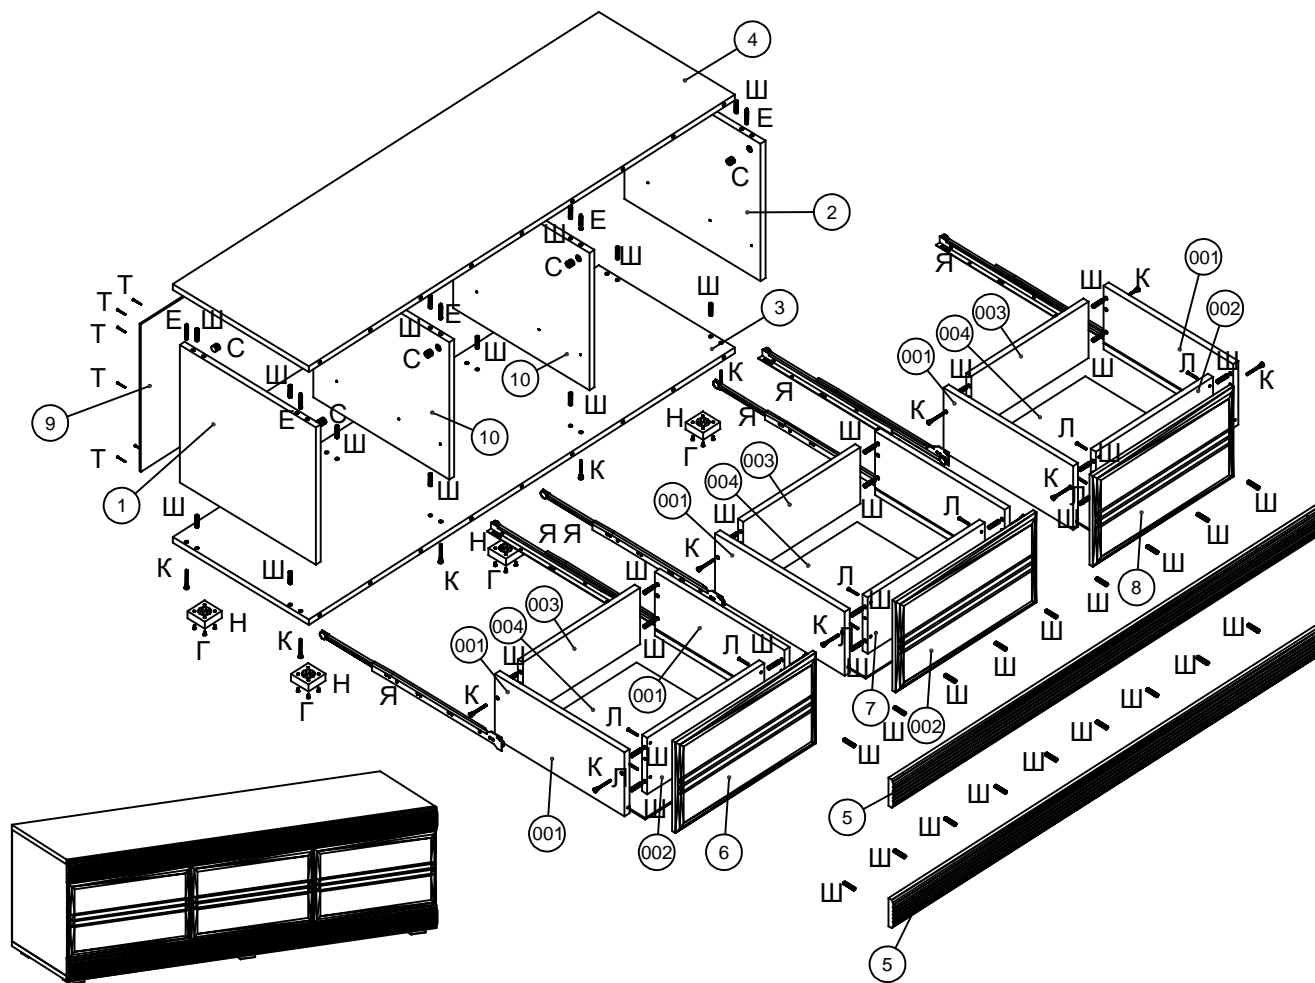

Жасмин

ТВ-Тумба

10	Перегорodka	388	420	16	2	ДСП	В.01.01.03
09	Стенка задняя	1346	416	4	1	ДВП	З.01.01.01
08	Фасад	256	446	16	1	МДФ	Д.01.01.03
07	Фасада	256	446	16	1	МДФ	Д.01.01.02
06	Фасад	256	446	16	1	МДФ	Д.01.01.01
05	Накладка	1350	80	16	2	МДФ	Н.01.01.01
04	Крышка	1350	420	16	1	ДСП	К.01.01.02
03	Крышка	1350	420	16	1	ДСП	К.01.01.01
02	Бок правый	388	420	16	1	ДСП	В.01.01.02
01	Бок левый	388	420	16	1	ДСП	В.01.01.01
004	Дно ящика	400	383	4	3	ДВП	Я.01.01.04
003	Стенка задняя ящика	371	159	16	3	ДСП	Я.01.01.03
002	Передник	371	159	16	3	ДСП	Я.01.01.02
001	Бок ящика	400	180	16	6	ДСП	Я.01.01.01
номер	наименование	длина	ширина	толщина	кол-во	материал	коды

К	Ш	Я	Н	Т	Г	Ч	Е	С	Л				
Ø7x50	Ø8x30				4x16	4x13	Ø7x34	Ø15x12	4x30				
x20	x49	x3	x4	x50	x16	x36	x8	x8	x16				

Жасмин

ТВ-Тумба

10	Перегорodka	388	420	16	2	ДСП	В.01.01.03
09	Стенка задняя	1346	416	4	1	ДВП	З.01.01.01
08	Фасад	256	446	16	1	МДФ	Д.01.01.03
07	Фасада	256	446	16	1	МДФ	Д.01.01.02
06	Фасад	256	446	16	1	МДФ	Д.01.01.01
05	Накладка	1350	80	16	2	МДФ	Н.01.01.01
04	Крышка	1350	420	16	1	ДСП	К.01.01.02
03	Крышка	1350	420	16	1	ДСП	К.01.01.01
02	Бок правый	388	420	16	1	ДСП	В.01.01.02
01	Бок левый	388	420	16	1	ДСП	В.01.01.01
004	Дно ящика	400	383	4	3	ДВП	Я.01.01.04
003	Стенка задняя ящика	371	159	16	3	ДСП	Я.01.01.03
002	Передник	371	159	16	3	ДСП	Я.01.01.02
001	Бок ящика	400	180	16	6	ДСП	Я.01.01.01
номер	наименование	длина	ширина	толщина	кол-во	материал	коды

К	Ш	Я	Н	Т	Г	Ч	Е	С	Л				
Ø7x50	Ø8x30				4x16	4x13	Ø7x34	Ø15x12	4x30				
x20	x49	x3	x4	x50	x16	x36	x8	x8	x16				