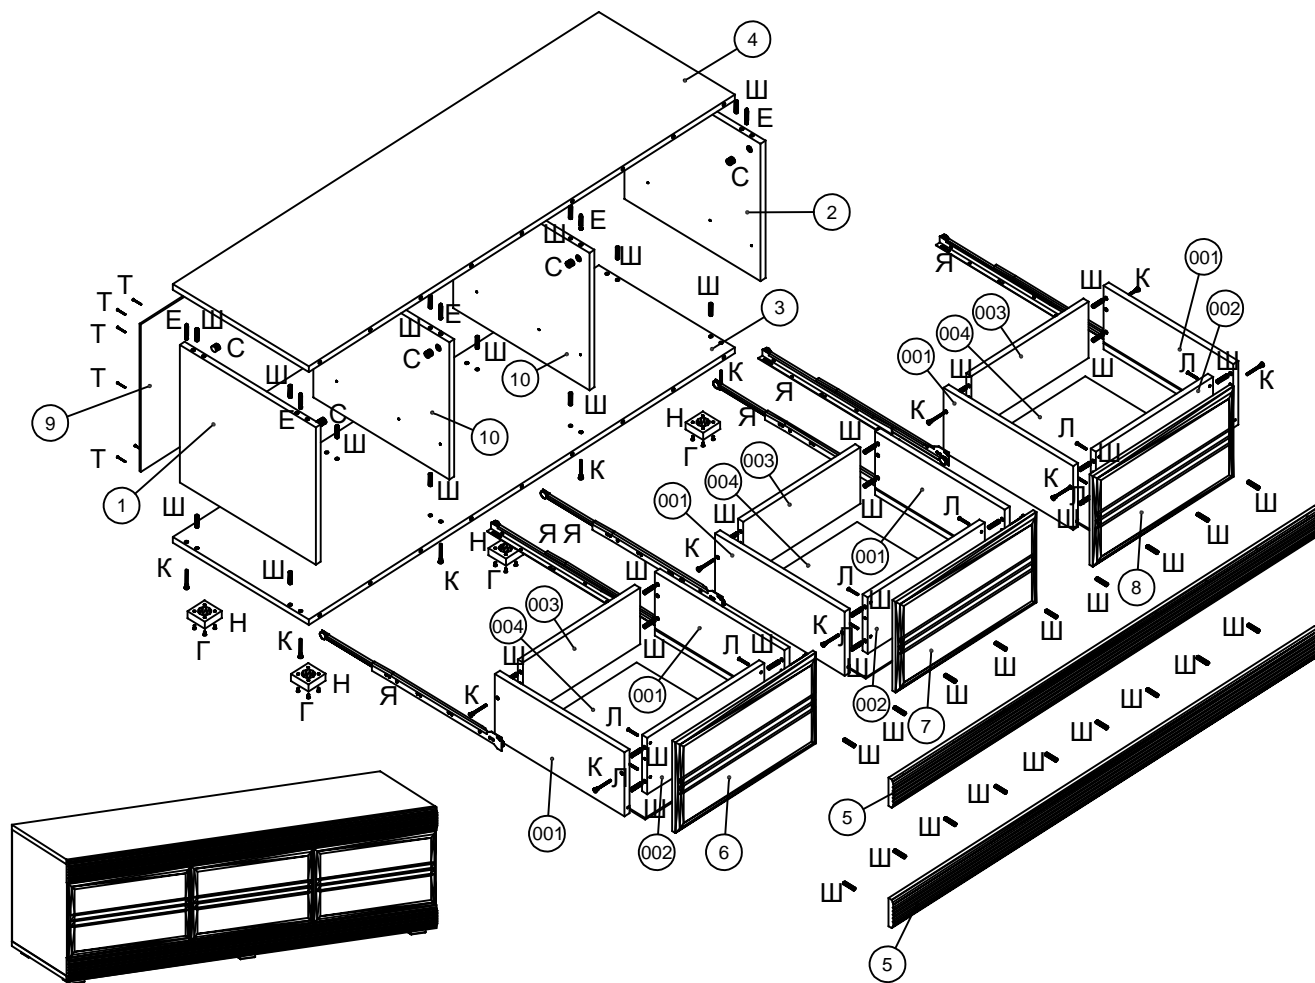

Жасмин

ТВ-Тумба

10	Перегорodka	388	420	16	2	ДСП	В.01.01.03
09	Стенка задняя	1346	416	4	1	ДВП	З.01.01.01
08	Фасад	256	446	16	1	МДФ	Д.01.01.03
07	Фасада	256	446	16	1	МДФ	Д.01.01.02
06	Фасад	256	446	16	1	МДФ	Д.01.01.01
05	Накладка	1350	80	16	2	МДФ	Н.01.01.01
04	Крышка	1350	420	16	1	ДСП	К.01.01.02
03	Крышка	1350	420	16	1	ДСП	К.01.01.01
02	Бок правый	388	420	16	1	ДСП	В.01.01.02
01	Бок левый	388	420	16	1	ДСП	В.01.01.01
004	Дно ящика	400	383	4	3	ДВП	Я.01.01.04
003	Стенка задняя ящика	371	159	16	3	ДСП	Я.01.01.03
002	Передник	371	159	16	3	ДСП	Я.01.01.02
001	Бок ящика	400	180	16	6	ДСП	Я.01.01.01
номер	наименование	длина	ширина	толщина	кол-во	материал	коды

К	Ш	Я	Н	Т	Г	Ч	Е	С	Л				
Ø7x50	Ø8x30				4x16	4x13	Ø7x34	Ø15x12	4x30				
x20	x49	x3	x4	x50	x16	x36	x8	x8	x16				

Жасмин

ТВ-Тумба

10	Перегорodka	388	420	16	2	ДСП	В.01.01.03
09	Стенка задняя	1346	416	4	1	ДВП	З.01.01.01
08	Фасад	256	446	16	1	МДФ	Д.01.01.03
07	Фасада	256	446	16	1	МДФ	Д.01.01.02
06	Фасад	256	446	16	1	МДФ	Д.01.01.01
05	Накладка	1350	80	16	2	МДФ	Н.01.01.01
04	Крышка	1350	420	16	1	ДСП	К.01.01.02
03	Крышка	1350	420	16	1	ДСП	К.01.01.01
02	Бок правый	388	420	16	1	ДСП	В.01.01.02
01	Бок левый	388	420	16	1	ДСП	В.01.01.01
004	Дно ящика	400	383	4	3	ДВП	Я.01.01.04
003	Стенка задняя ящика	371	159	16	3	ДСП	Я.01.01.03
002	Передник	371	159	16	3	ДСП	Я.01.01.02
001	Бок ящика	400	180	16	6	ДСП	Я.01.01.01
номер	наименование	длина	ширина	толщина	кол-во	материал	коды

К	Ш	Я	Н	Т	Г	Ч	Е	С	Л				
Ø7x50	Ø8x30				4x16	4x13	Ø7x34	Ø15x12	4x30				
x20	x49	x3	x4	x50	x16	x36	x8	x8	x16				