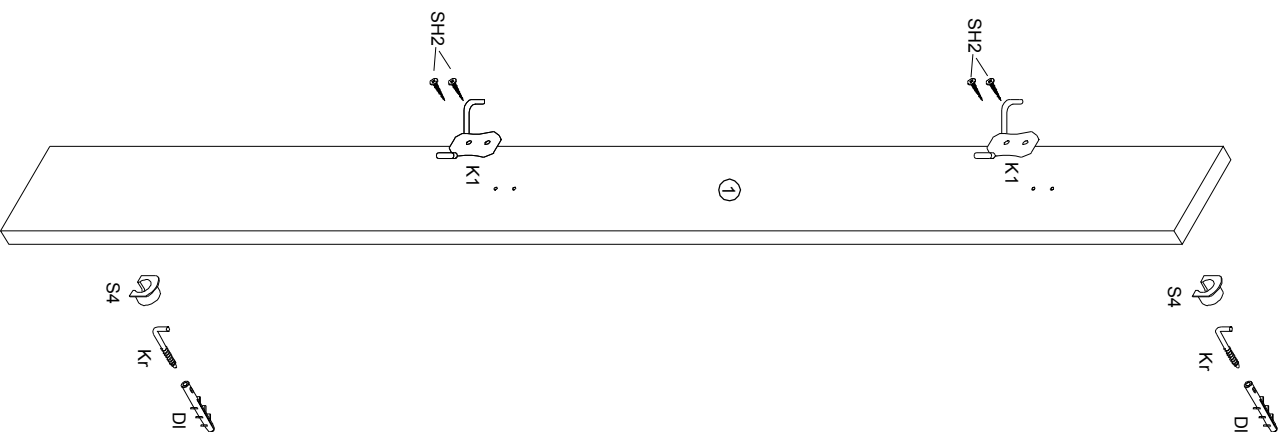

# Прихожая Граф 2

К1 Крючок		4 шт
SH2 Штырь 4x20		2 шт
Dl Дюбель		2 шт
S4 Стрелка		2 шт
Kr Крючок		2 шт

№ дет.	Наименование	Код детали	Габариты	Кол-во
1	Стенка задняя		1200x100x16	1