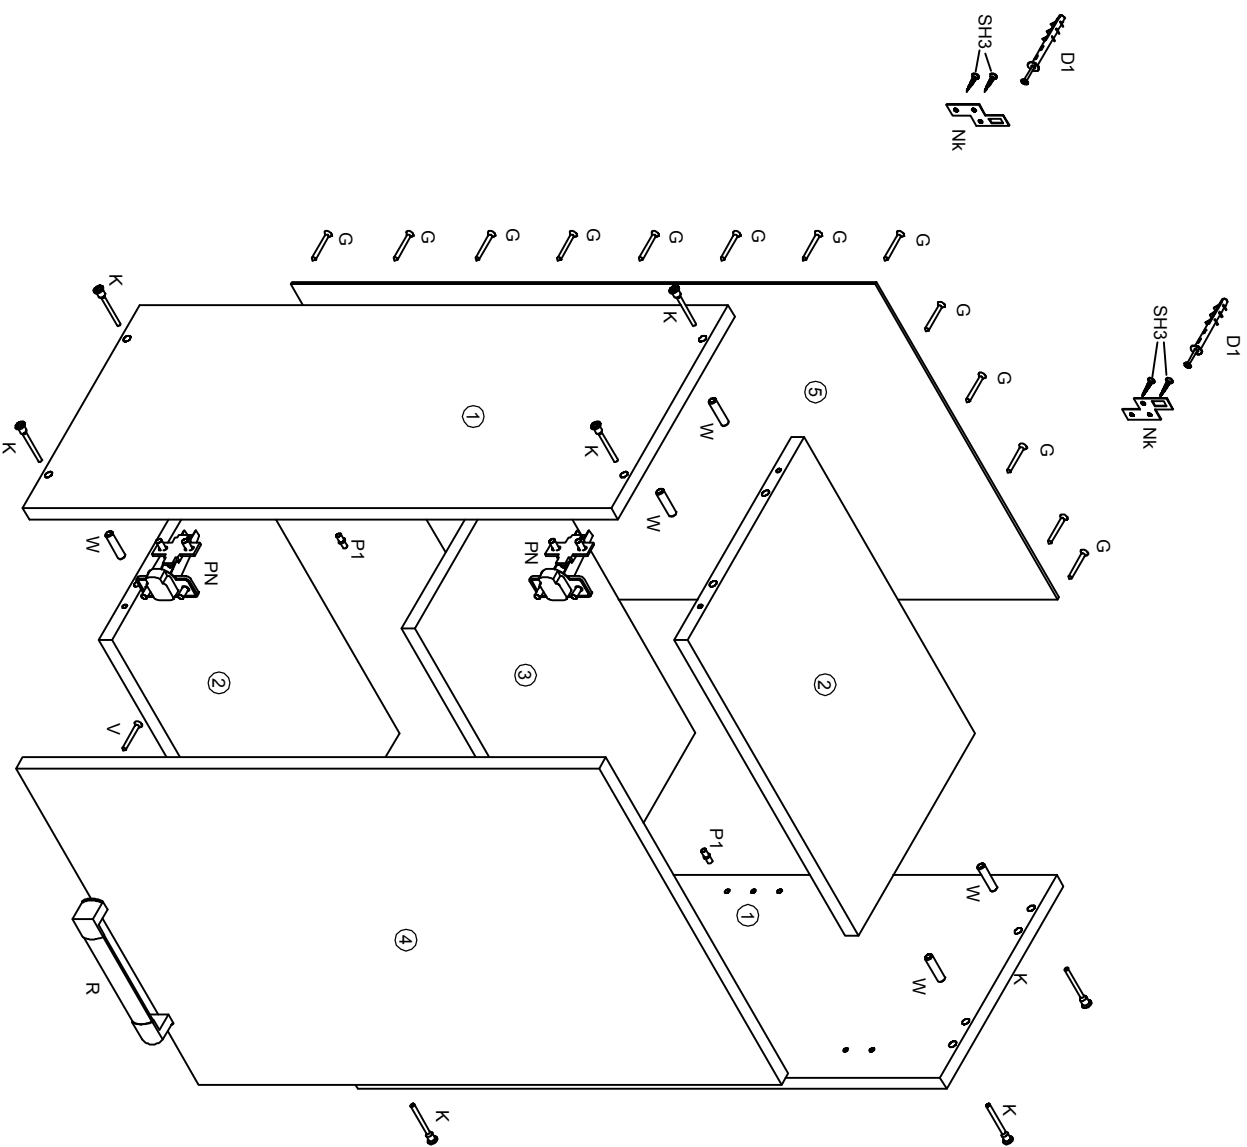

# Анна Г-50/72

№ дет.	Наименование	Код детали	Габариты	Кол-во
1	Стенка боковая	В_А_Г50/72.01	720x286x16	2
2	Горизонт	Г_А_Г50/72.01	468x286x16	2
3	Полка	Г_А_Г50/72.02	467x270x16	1
4	Фасад	Д_А_Г50/72.01	713x496x16	1
5	Стенка задняя	3_А_Г50/72.01	715x246x3.2	2

<p>Г - Гвоздь 1,6x25 24 шт</p>	<p>Ключ шестигранный 1 шт</p>
<p>NK Навеска 2 шт</p>	<p>W - Шкант 8x30 8 шт</p>
<p>P1 Поддержатель 2 шт</p>	<p>К - Евровинт 8 шт</p>
<p>D1 Дюбель 8x80 4 шт</p>	<p>SH3 Шуруп 4x30 8 шт</p>
<p>SH Шуруп 4x13 2 шт</p>	<p>R Ручка 6 шт</p>
<p>V Винт полушфера 4x30 4 шт</p>	<p>PN Петля накладная 1 шт</p>
<p>G 2 шт</p>	<p>С Профиль стыковочный 688 мм 1шт.</p>