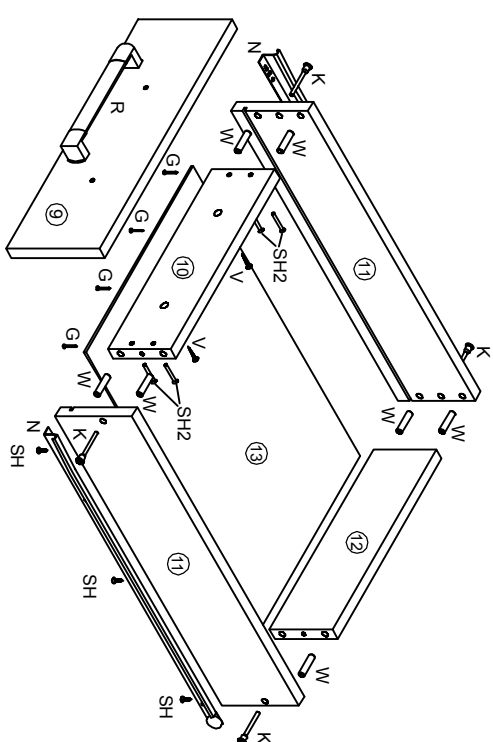

Анна С7/1-40/82

| | |
|---|------------|
|  | 1 комплект |
|  | 34 шт |
|  | 4 шт |
|  | 4 шт |
|  | 4 шт |
|  | 4 шт |
|  | 4 шт |
|  | 2 шт |

| | | | |
|---|-------|--------------------|-------|
|  | 34 шт | Ключ шестигранный | 1 шт |
|  | 4 шт | W - Шкант 8x30 | 20 шт |
|  | 4 шт | К - Евровинт | 12 шт |
|  | 4 шт | SH4 Шуруп 4x35 | 12 шт |
|  | 4 шт | R Ручка | 4 шт |
|  | 4 шт | PN Петля накладная | 2 шт |
|  | 2 шт | V Шуруп 4x30 | 4 шт |

| № дет. | Наименование | Код детали | Габариты | Кол-во |
|--------|-----------------------|-------------------|-------------|--------|
| 1 | Стенка боковая левая | B_A_C7/1-40/82.01 | 820x560x16 | 1 |
| 2 | Стенка боковая правая | B_A_C7/1-40/82.02 | 820x560x16 | 1 |
| 3 | Горизонт | G_A_C7/1-40/82.01 | 368x560x16 | 1 |
| 4 | Полка | G_A_C7/1-40/82.02 | 367x550x16 | 1 |
| 5 | Цоколь | Ц_A_C7/1-40/82.01 | 368x100x16 | 1 |
| 6 | Цапра | Ц_A_C7/1-40/82.02 | 368x90x16 | 2 |
| 7 | Фасад | Д_A_C7/1-40/82.01 | 570x396x16 | 1 |
| 8 | Стенка задняя | 3_A_C7/1-40/82.01 | 715x395x3.2 | 1 |
| 9 | Фасад ящика | Я_A_C7/1-40/82.01 | 140x396x16 | 1 |
| 10 | Передник ящика | Я_A_C7/1-40/82.02 | 311x94x16 | 1 |
| 11 | Бок ящика | Я_A_C7/1-40/82.03 | 500x115x16 | 2 |
| 12 | Стенка задняя ящика | Я_A_C7/1-40/82.04 | 311x94x16 | 1 |
| 13 | Дно ящика | Я_A_C7/1-40/82.05 | 500x321x3.2 | 1 |