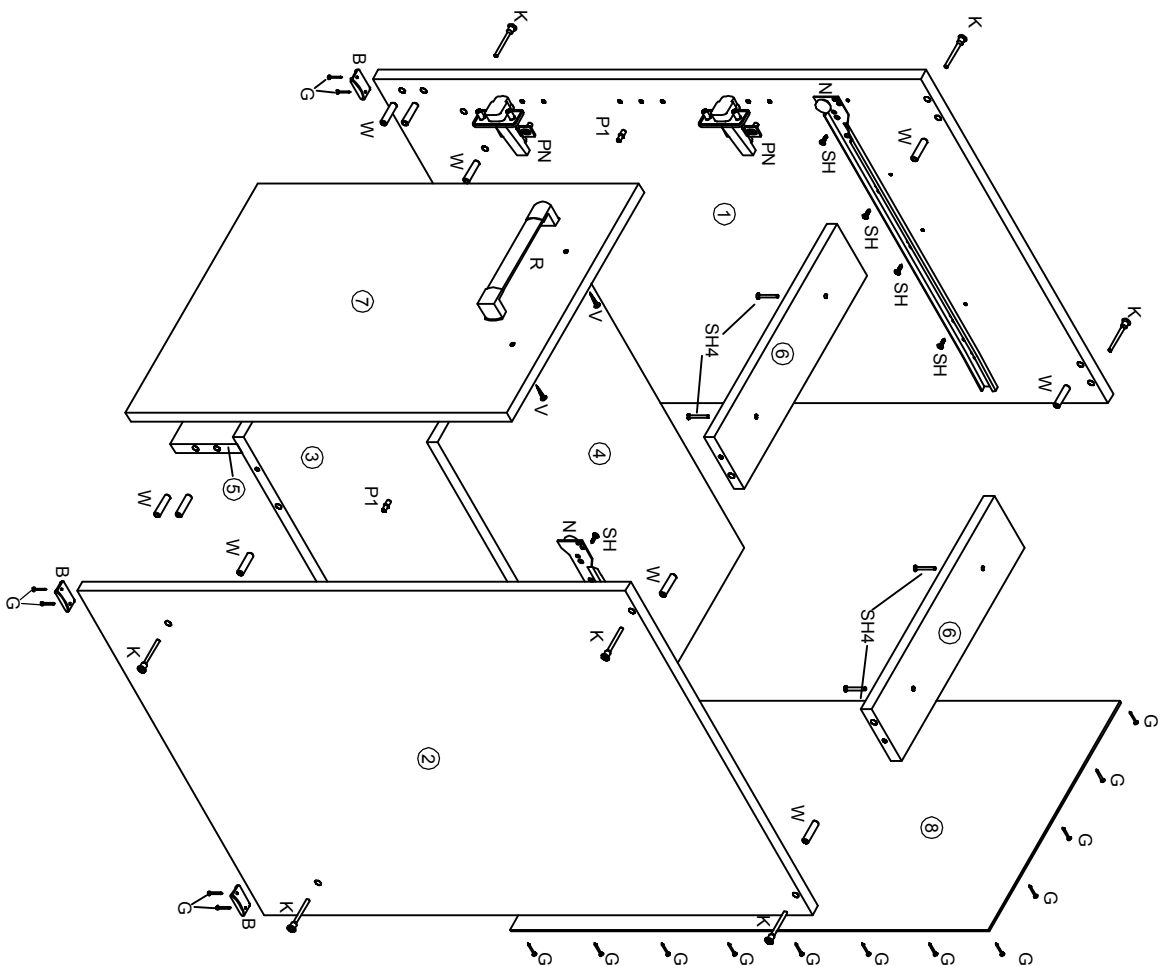

Анна С7/1-40/82

| | |
|---|------------|
|  | 1 комплект |
|  | 34 шт |
|  | 4 шт |
|  | 4 шт |
|  | 4 шт |
|  | 4 шт |
|  | 4 шт |
|  | 2 шт |

| | | | |
|---|-------|--------------------|-------|
|  | 34 шт | Ключ шестигранный | 1 шт |
|  | 4 шт | W - Шкант 8x30 | 20 шт |
|  | 4 шт | К - Евровинт | 12 шт |
|  | 4 шт | SH4 Шуруп 4x35 | 12 шт |
|  | 4 шт | R Ручка | 4 шт |
|  | 4 шт | PN Петля накладная | 2 шт |
|  | 2 шт | V Шуруп 4x30 | 4 шт |

| № дет. | Наименование | Код детали | Габариты | Кол-во |
|--------|-----------------------|-------------------|-------------|--------|
| 1 | Стенка боковая левая | B_A_C7/1-40/82.01 | 820x560x16 | 1 |
| 2 | Стенка боковая правая | B_A_C7/1-40/82.02 | 820x560x16 | 1 |
| 3 | Горизонт | G_A_C7/1-40/82.01 | 368x560x16 | 1 |
| 4 | Полка | G_A_C7/1-40/82.02 | 367x550x16 | 1 |
| 5 | Цоколь | Ц_A_C7/1-40/82.01 | 368x100x16 | 1 |
| 6 | Цапра | Ц_A_C7/1-40/82.02 | 368x90x16 | 2 |
| 7 | Фасад | Д_A_C7/1-40/82.01 | 570x396x16 | 1 |
| 8 | Стенка задняя | 3_A_C7/1-40/82.01 | 715x395x3.2 | 1 |
| 9 | Фасад ящика | Я_A_C7/1-40/82.01 | 140x396x16 | 1 |
| 10 | Передник ящика | Я_A_C7/1-40/82.02 | 311x94x16 | 1 |
| 11 | Бок ящика | Я_A_C7/1-40/82.03 | 500x115x16 | 2 |
| 12 | Стенка задняя ящика | Я_A_C7/1-40/82.04 | 311x94x16 | 1 |
| 13 | Дно ящика | Я_A_C7/1-40/82.05 | 500x321x3.2 | 1 |