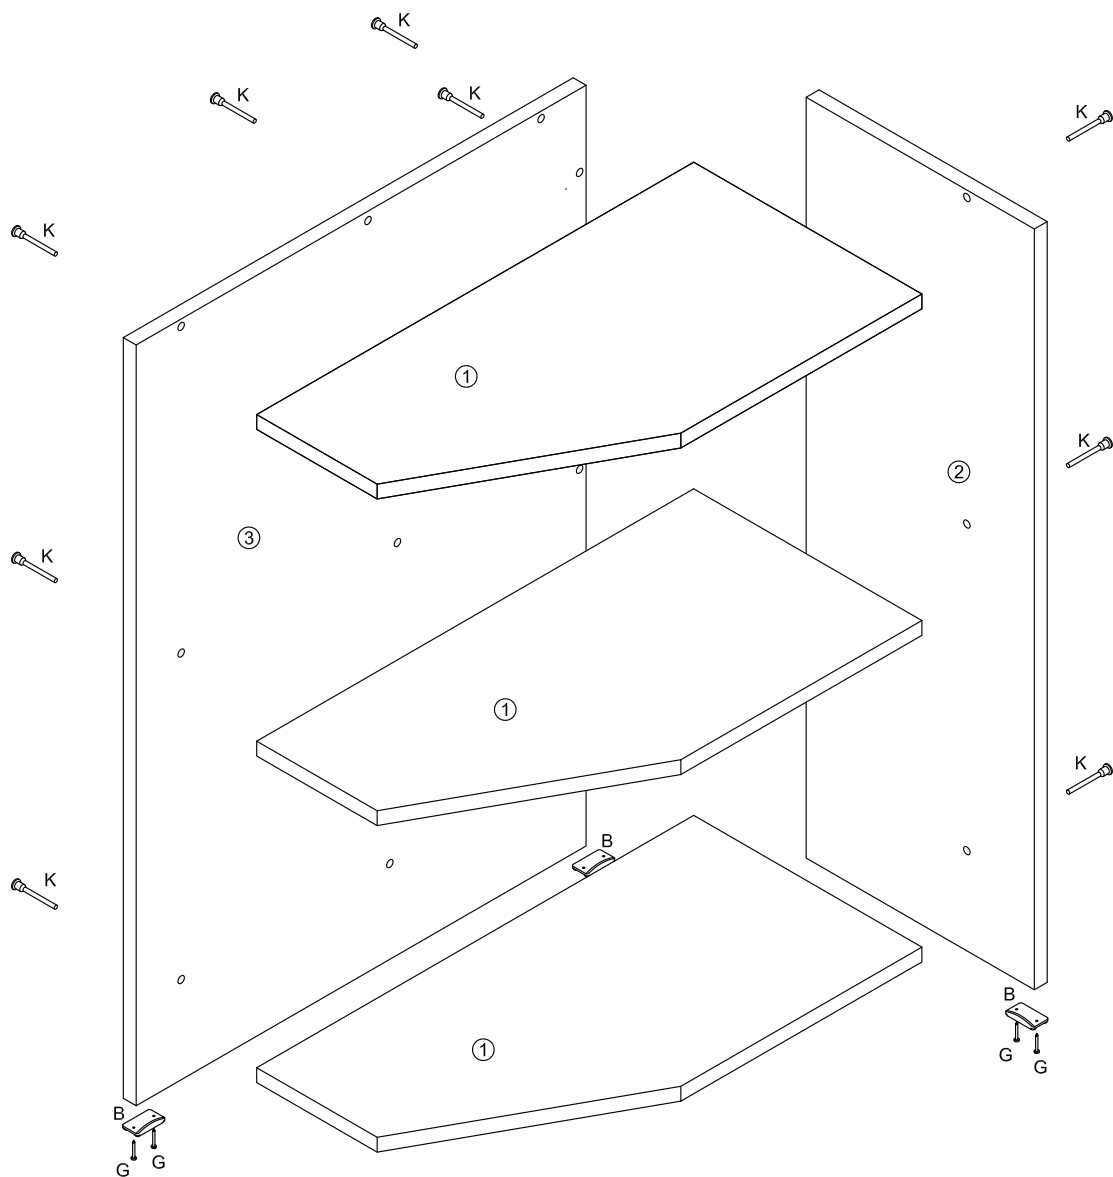

Анна СТ 30/82

Ключ шестигранный

1 шт

К - Евровинт

15 шт

Г - Гвоздь 1,6x25

8 шт

В - Опора

4 шт

№ дет.	Наименование	Код детали	Габариты	Кол-во
1	Горизонт	Г_А_СТ 30/82.01	542x282x16	3
2	Стенка задняя	В_А_СТ 30/82.02	820x284x16	1
3	Стенка боковая	В_А_СТ 30/82.01	820x560x16	1