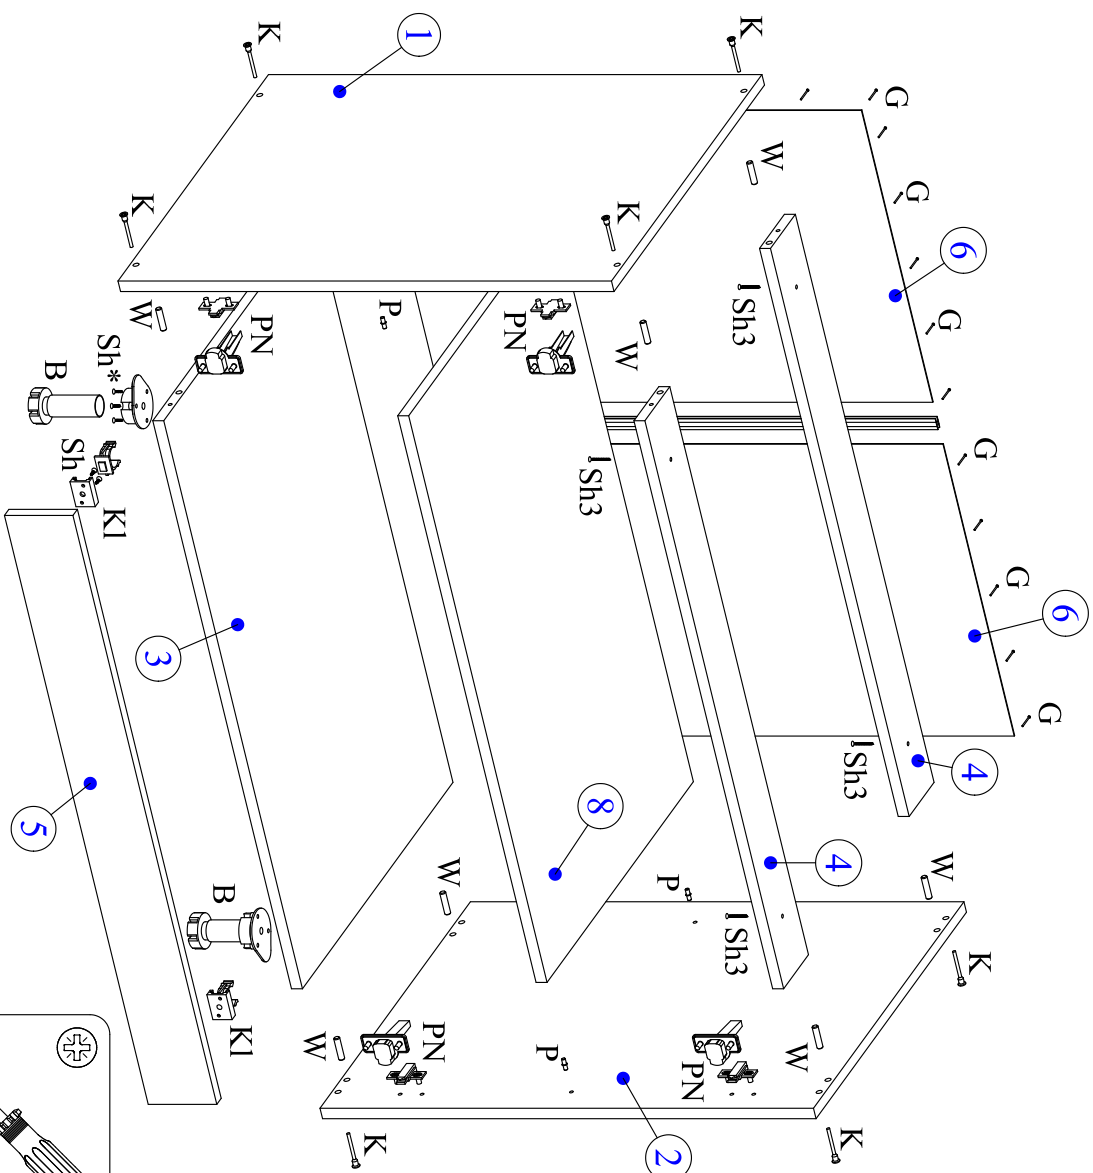

Кухонная система

С3/2-60/82

| | | | | | | |
|---|---------------|-----|-----|-----|---|------------|
| 8 | Полка | 566 | 530 | 16 | 1 | Г.02.01.03 |
| 7 | Фасад | 716 | 296 | 16 | 2 | Д.72.01.01 |
| 6 | Стенка задняя | 716 | 296 | 3.2 | 2 | 3.72.01.01 |
| 5 | Цоколь | 600 | 100 | 16 | 1 | Ц.02.01.01 |
| 4 | Царга | 568 | 90 | 16 | 2 | Ц.01.01.01 |
| 3 | Горизонт | 568 | 545 | 16 | 1 | Г.02.01.01 |
| 2 | Бок правый | 720 | 545 | 16 | 1 | В.82.01.02 |
| 1 | Бок левый | 720 | 545 | 16 | 1 | В.82.01.01 |

| номер | наименование | | длина | ширина | толщина | кол-во | коды |
|-------|--------------|--|-------|--------|---------|--------|------|
| | | | | | | | |

| | | | | | | | | | | | |
|------|------|------|------|----|----|-----|------|----|----|------|-----------------|
| K | W | Sh | B | KI | PN | G | Sh3 | St | P | Sh* | Стяк профиль |
| 7x50 | 8x30 | 4x13 | 4x13 | x2 | x4 | x26 | 4x30 | x2 | x4 | 4x20 | x1 |
| | | | | | | | | | | | |
| x8 | x8 | x12 | x4 | x2 | x4 | x26 | x4 | x2 | x4 | x16 | x1 |