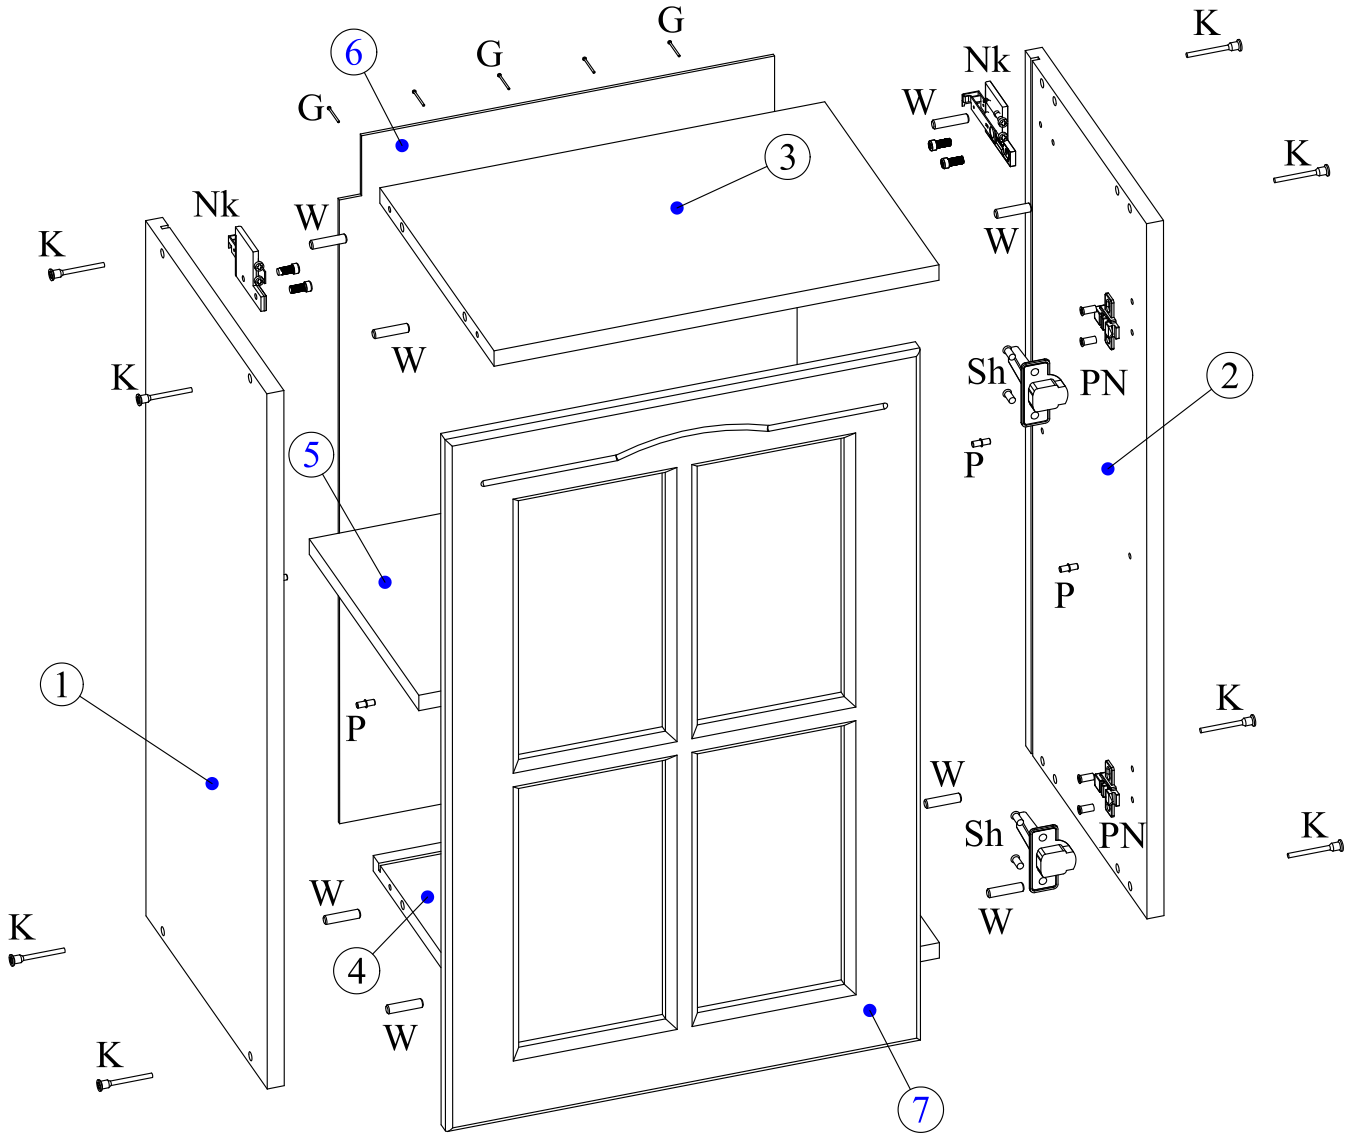

Кухонная система

Г-50/72

Обязательно прикрепить изделие к стене!!!

Незакрепленное изделие может причинить вред здоровью и жизни

Дюбель подходит для кирпичных и бетонных стен с толщиной не менее 80мм.

Для других типов стен необходимо самостоятельно докупить необходимый крепеж, в зависимости от типа стены

7	Фасад	716	496	16	1	Д.72.01.01
6.1	Стенка задняя	708	240	3.2	1	3.71.01.02
6	Стенка задняя	708	240	3.2	1	3.71.01.01
5	Полка	466	280	16	1	Г.01.01.03
4	Горизонт	468	310	16	1	Г.01.01.02
3	Горизонт	468	292	16	1	Г.01.01.01
2	Бок правый	720	310	16	1	В.72.01.02
1	Бок левый	720	310	16	1	В.72.01.01
номер	наименование	длина	ширина	толщина	кол-во	коды

K	W	Sh	Nk	PN	G	Дюбель	P	Рейка	St	Стык профиль					
7x50	8x30	4x13	навеска кухонная +винт	накладная +винт		6x80				Стык 687мм					
x8	x8	x4	x2	x2	x6	x4	x4	x2	x2	x1					