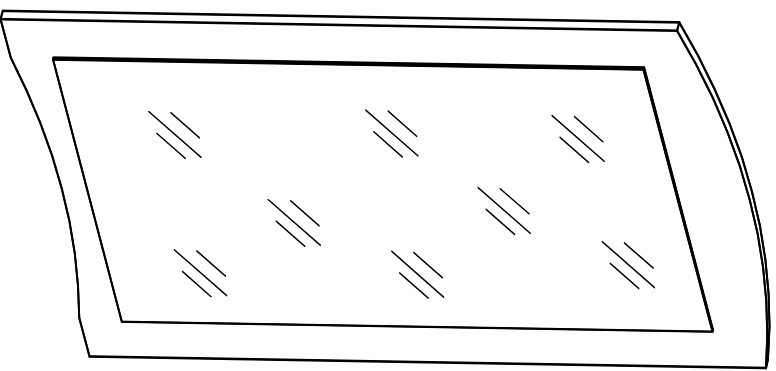

«БОЛЕРО» Зеркало  
схема сборки  
СВ 438

P	Эксцентрик 16мм
T	Крючок костиль Дюбель 10x50
x2	
x2	

Панель 1032x700x16  
Зеркало 864x544x4