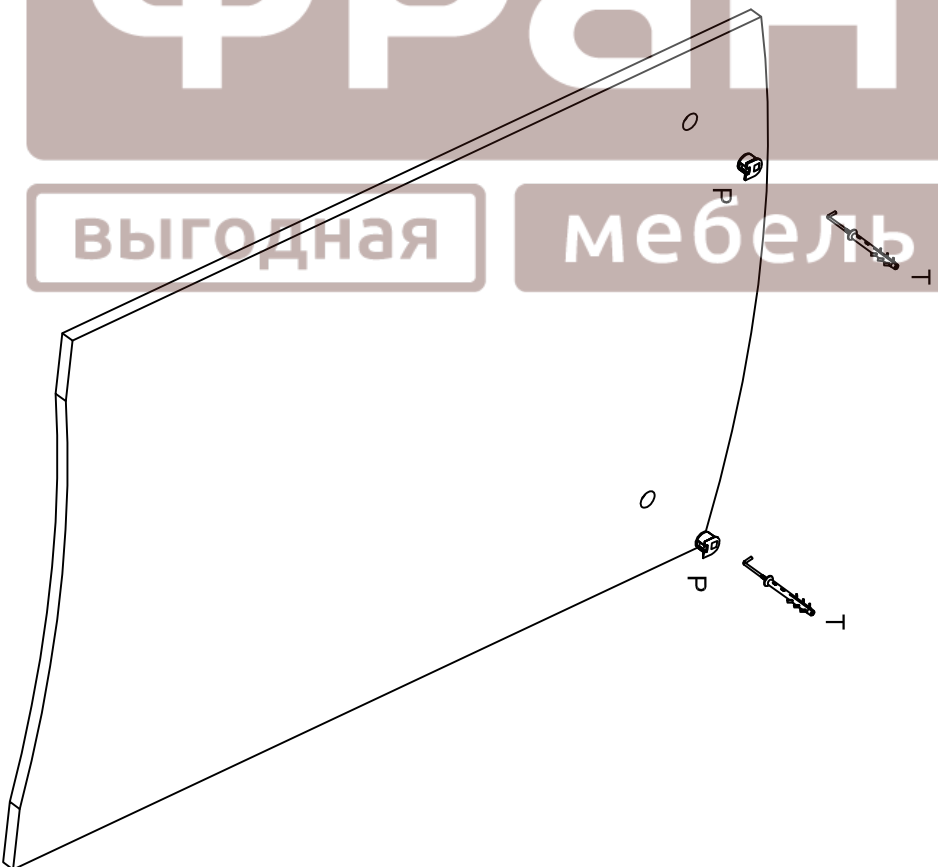

«БОЛЕРО» Зеркало  
схема сборки  
СВ 438

P	Эксцентрик 16мм
T	Крючок костиль Дюбель 10x50
x2	
x2	

Панель 1032x700x16  
Зеркало 864x544x4