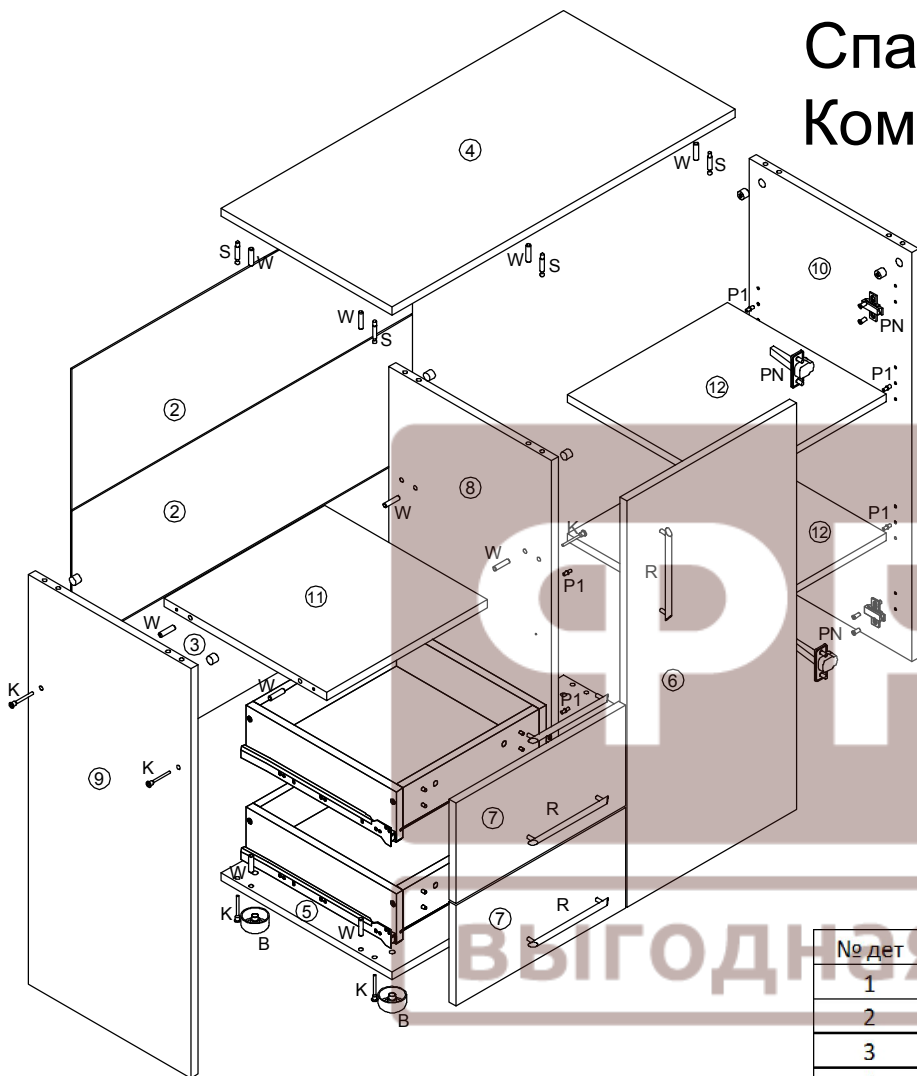

Спальня Милена Комод СВ 477 (КД)

SH4 Шуруп 4x25 12 шт	SH Шуруп 4x13 34 шт	R Ручка 4 шт	Ключ шестигранный 1 шт
PN Петля накладная 2 шт	W - Шкант 8x30 28 шт	S Стяжка 6 шт	
B - Опора PL 04 4 шт	N направляющая 350мм 3 компл.	K - Евровинт 22 шт	
P1 Полкодержатель 8 шт	G - Гвоздь 1,6x25 30 шт	SH5 Шуруп 4x30 8 шт	

№ дет	Название	Код детали	Длина	Ширина	Толщина	Кол-во
1	Дно ящика	Я.КД.004	348	330	3	3
2	Стенка задняя	З.КД.001	794	284	3	2
3	Стенка задняя	З.КД.002	794	278	3	1
4	Крышка	К.КД.001	800	400	16	1
5	Стенка горизонтальная	Г.КД.001	800	400	16	1
6	Фасад	Д.КД.002	821	396	16	1
7	Фасад ящика	Д.КД.001	203	396	16	3
8	Перегорodka	В.КД.003	827	380	16	1
9	Стенка боковая левая	В.КД.001	827	380	16	1
10	Стенка боковая правая	В.КД.002	827	380	16	1
11	Стенка горизонтальная	Г.КД.002	375	380	16	1
12	Полка	Г.КД.003	373	370	16	2
13	Стенка ящика боковая	Я.КД.001	350	100	16	6
14	Стенка ящика задняя	Я.КД.003	318	80	16	3
15	Стенка ящика передняя	Я.КД.002	318	80	16	3