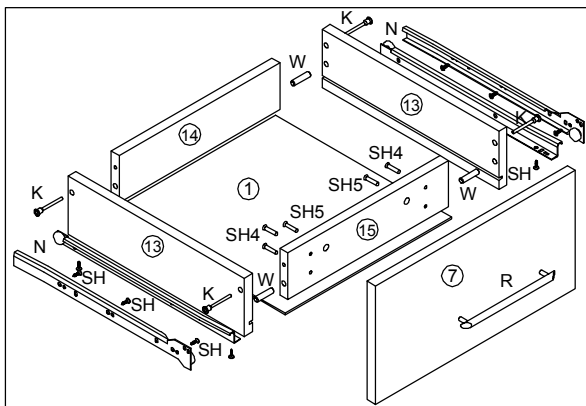

Спальня Милена Комод СВ 477 (КД)

SH4 Шуруп 4x25 12 шт	SH Шуруп 4x13 34 шт	R Ручка 4 шт	Ключ шестигранный 1 шт
PN Петля накладная 2 шт	W - Шкант 8x30 28 шт	S Стяжка 6 шт	
B - Опора PL 04 4 шт	N направляющая 350мм 3 компл.	K - Евровинт 22 шт	
P1 Полкодержатель 8 шт	G - Гвоздь 1,6x25 30 шт	SH5 Шуруп 4x30 8 шт	

№ дет	Название	Код детали	Длина	Ширина	Толщина	Кол-во
1	Дно ящика	Я.КД.004	348	330	3	3
2	Стенка задняя	З.КД.001	794	284	3	2
3	Стенка задняя	З.КД.002	794	278	3	1
4	Крышка	К.КД.001	800	400	16	1
5	Стенка горизонтальная	Г.КД.001	800	400	16	1
6	Фасад	Д.КД.002	821	396	16	1
7	Фасад ящика	Д.КД.001	203	396	16	3
8	Перегорodka	В.КД.003	827	380	16	1
9	Стенка боковая левая	В.КД.001	827	380	16	1
10	Стенка боковая правая	В.КД.002	827	380	16	1
11	Стенка горизонтальная	Г.КД.002	375	380	16	1
12	Полка	Г.КД.003	373	370	16	2
13	Стенка ящика боковая	Я.КД.001	350	100	16	6
14	Стенка ящика задняя	Я.КД.003	318	80	16	3
15	Стенка ящика передняя	Я.КД.002	318	80	16	3