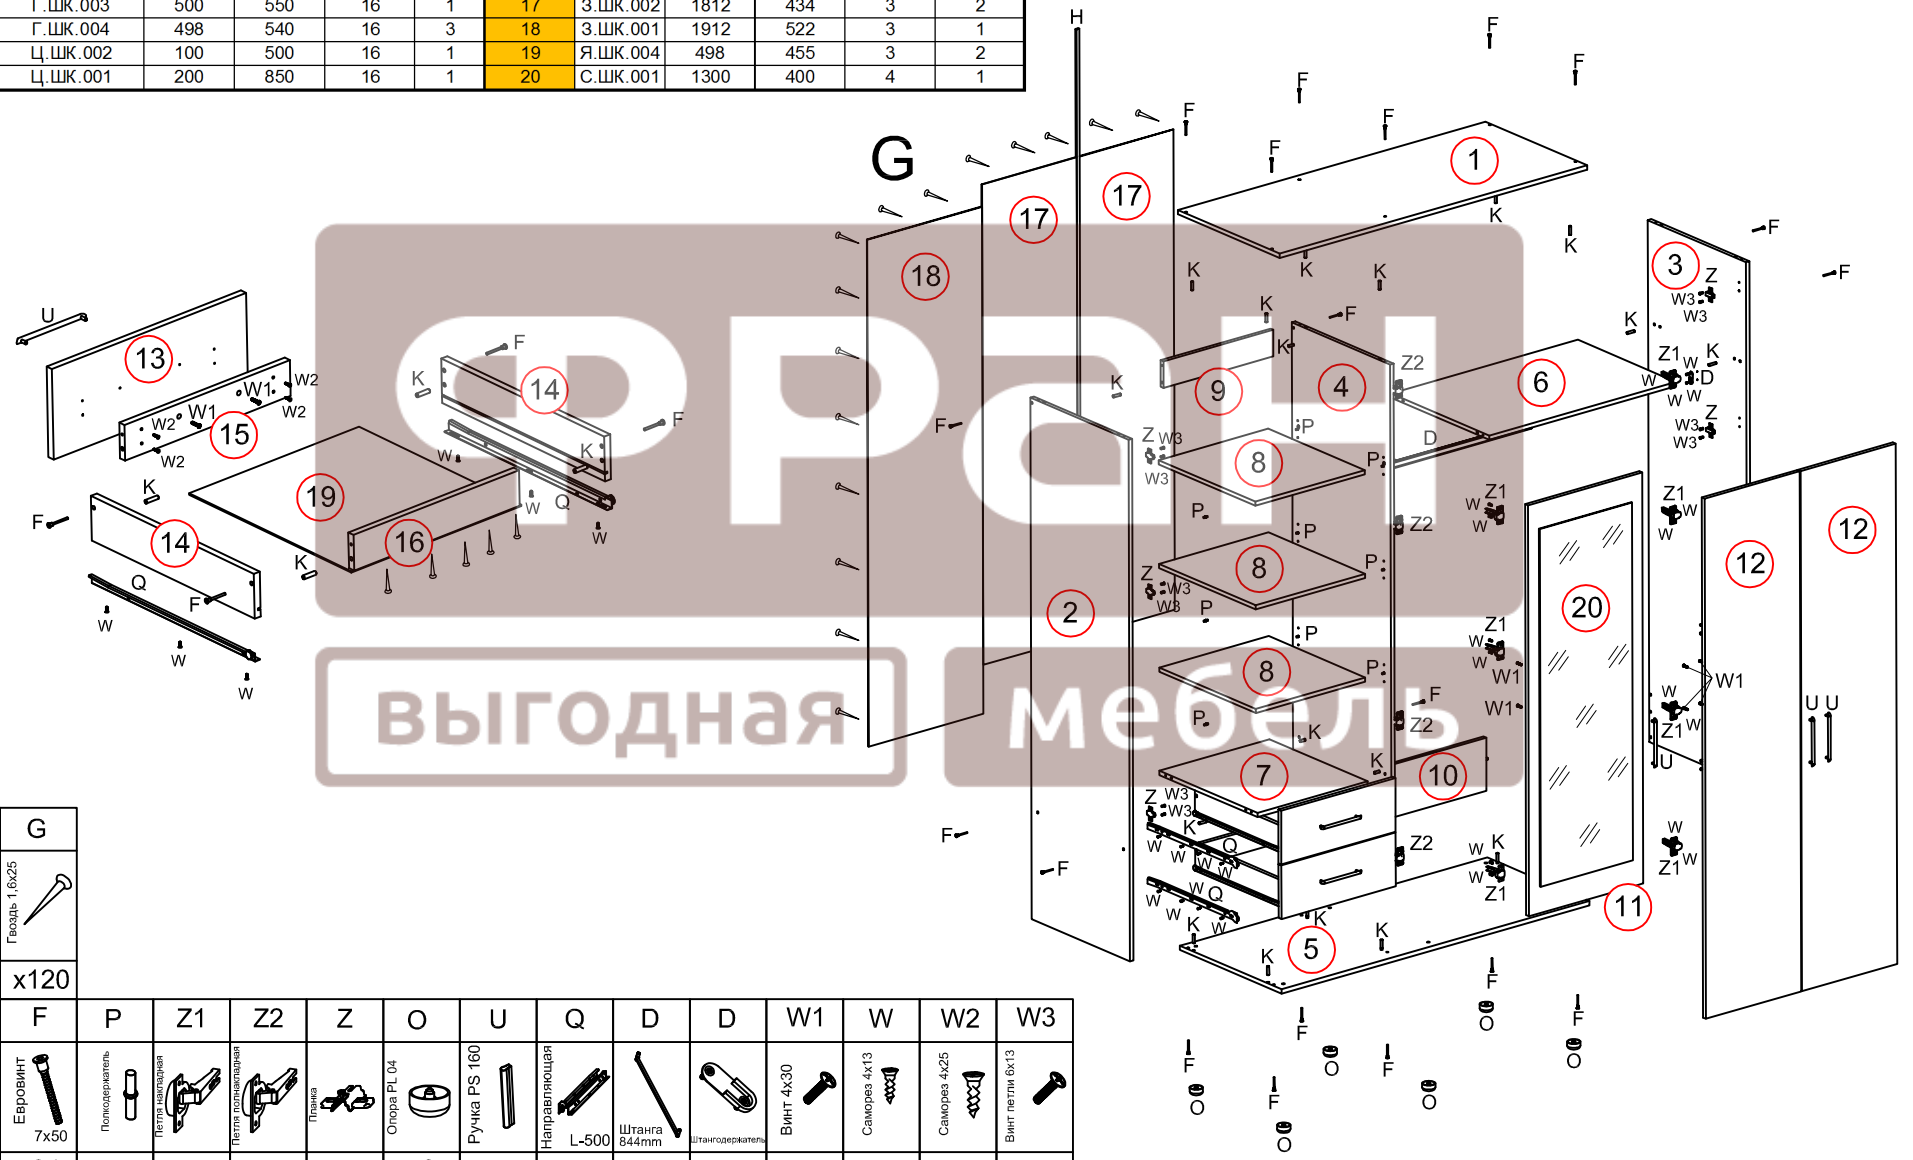

№ дет.	Код детали	Габариты			Кол-во	№ дет.	Код дета	Габариты			Кол-во
1	К.ШК.001	1400	570	16	1	11	Д.ШК.002	1550	520	16	1
2	В.ШК.001	1968	550	16	1	12	Д.ШК.003	1962	433	16	2
3	В.ШК.002	1968	550	16	1	13	Д.ШК.001	203	520	16	2
4	В.ШК.003	1968	550	16	1	14	Я.ШК.001	500	100	16	4
5	Г.ШК.001	1400	570	16	1	15	Я.ШК.002	443	80	16	2
6	Г.ШК.002	850	550	16	1	16	Я.ШК.003	443	80	16	2
7	Г.ШК.003	500	550	16	1	17	З.ШК.001	1812	434	3	2
8	Г.ШК.004	498	540	16	3	18	З.ШК.001	1912	522	3	1
9	Ц.ШК.002	100	500	16	1	19	Я.ШК.004	498	455	3	2
10	Ц.ШК.001	200	850	16	1	20	С.ШК.001	1300	400	4	1

Спальня «МИЛЕНА» Шкаф СВ 476 (ШК)

H	G
1764mm	
Проф. стак.	Гвоздь 1,6x25
x1	x120

K	F	P	Z1	Z2	Z	O	U	Q	D	D	W1	W	W2	W3
Шкент 8x30	Евровинт 7x50	Полосчатая петля	Петля шарнирная	Петля шарнирная	Петля	Опора PL 04	Ручка PS 160	Направляющая L-500	Штанга 844mm	Штангодержатель	Винт 4x30	Саморез 4x13	Саморез 4x25	Винт петли 6x13
x32	x34	x12	x7	x4	x11	x6	x5	x2k-a	x1k-a	x2	x10	x56	x8	x24