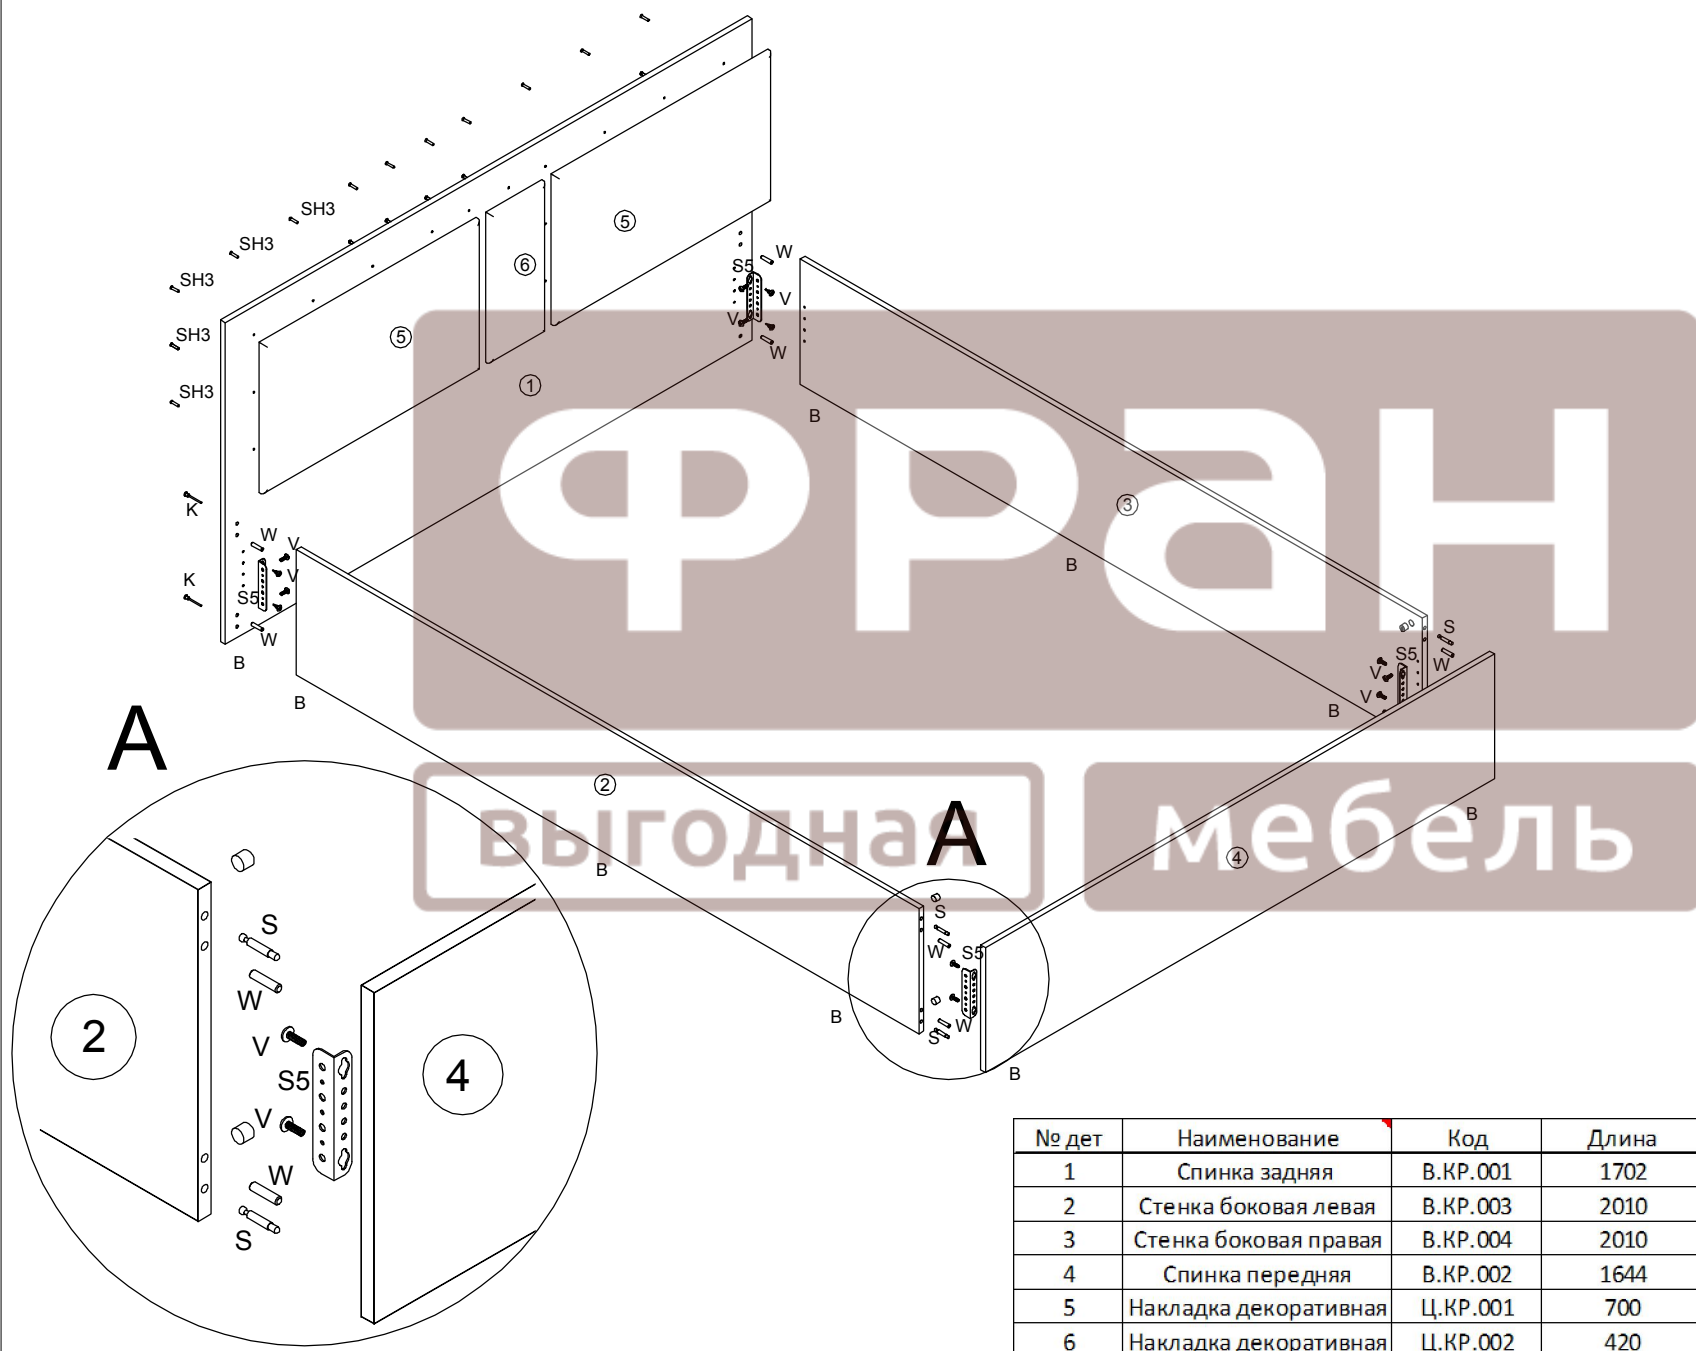

Спальня Милена Кровать СВ 475 (КР)

W Шкант 8 шт	Ключ шестигранный 1 шт
V винт 6x13 32 шт	К - Евровинт 4 шт
SH3 Шуруп 4x30 26 шт	S Стяжка 4 шт
B Опора 14 шт	S5 Стяжка кроватьная 4 шт
	G Гвоздь 28 шт

№ дет	Наименование	Код	Длина	Ширина	Толщина	Кол-во
1	Спинка задняя	В.КР.001	1702	900	16	1
2	Стенка боковая левая	В.КР.003	2010	350	16	1
3	Стенка боковая правая	В.КР.004	2010	350	16	1
4	Спинка передняя	В.КР.002	1644	350	16	1
5	Накладка декоративная	Ц.КР.001	700	420	16	2
6	Накладка декоративная	Ц.КР.002	420	182	16	1

Внимание

При покупке к кровати основание из ламелей, нужно самостоятельно установить царги на 178 миллиметров ниже верхней грани боковой стенки.