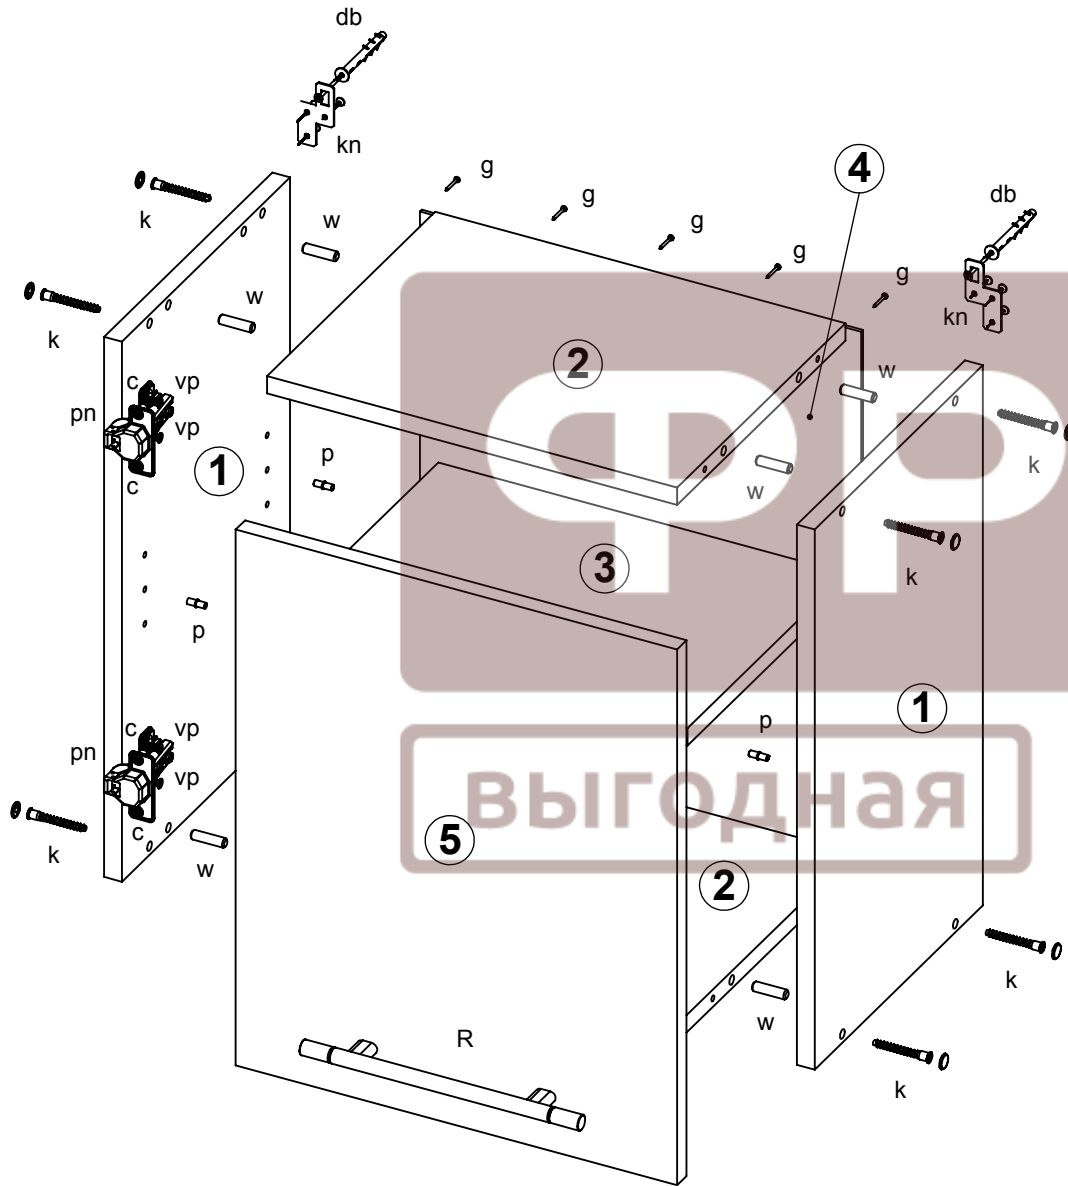

Кухня_Арина_Г 40/50

ФРАН

выгодная

мебель

№ дет	наименование	код детали	габариты	к-во	материал
1	Боковина	В 500.286.01	500x286x16	2	ЛДСП
2	Горизонт	Г 368.286.01	368x286x16	2	ЛДСП
3	Полка	Г 366.270.01	366x270x16	1	ЛДСП
4	Стенка задняя	З 496.396.01	496x396x3,2	1	ДВП
5	Фасад	Д 496.396.01	496x396x16	1	ЛДСП

разработал	дата	фирма	название модели	индекс
Корсаков А.В.	15/09/2014	ФРАН	Арина	Г 40/50
изменил	дата	название элемента	модуль	размеры
		Шкаф		

Схема сборки_Арина_Г 40/50

№ дет	наименование	код детали	габариты	к-во	материал
1	Боковина	В 500.286.01	500x286x16	2	ЛДСП
2	Горизонт	Г 368.286.01	368x286x16	2	ЛДСП
3	Полка	Г 366.270.01	366x270x16	1	ЛДСП
4	Стенка задняя	З 496.396.01	496x396x3,2	1	ДВП
5	Фасад	Д 496.396.01	496x396x16	1	ЛДСП

db-дюбель гвоздь	кп-кухонный навес	g-гвоздь	R-ручка	w-шкант	p- полкодерж-ль
	 шуруп 4x30 3 шт	 1,6x25	 160 мм	 8x30	 5x16
2 шт	2 шт	18 шт	1 шт	8 шт	4 шт
шестигранник	rp-петля накладная	vp-винт петли	c-саморез	k-конфирмат	v-винт полусфера
		 6x13	 4x13	 7x50	 3,5x25
	2 шт	4 шт	4 шт	8 шт	2 шт