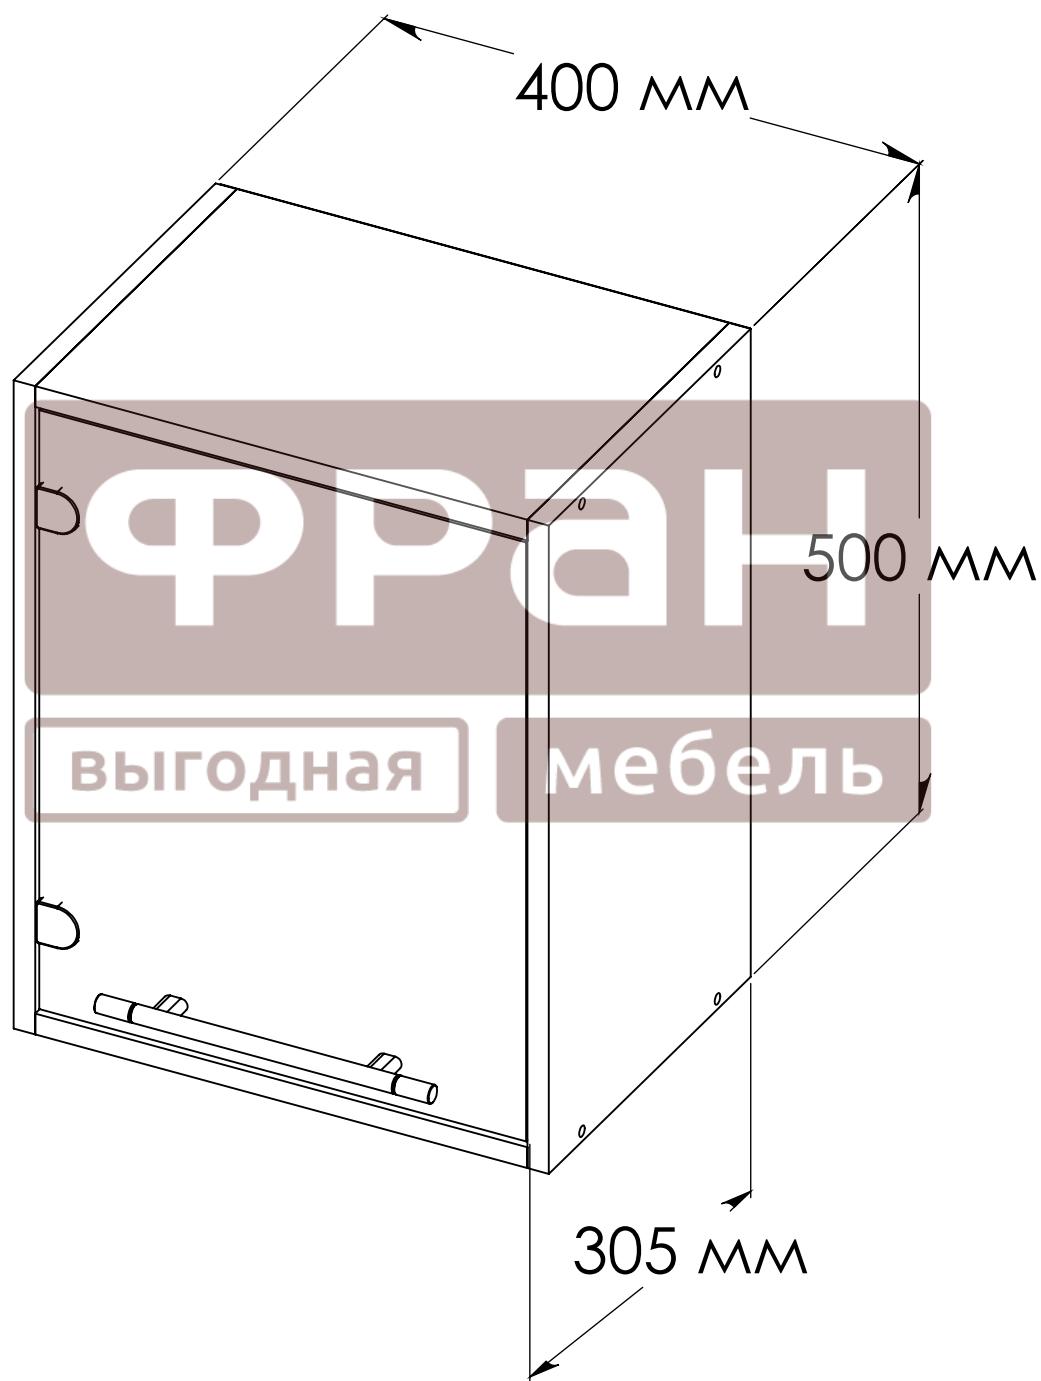

Кухня_Арина_Г 40/50 Витрина

№ дет	наименование	код детали	габариты	к-во	материал
1	Боковина	В 500.286.02	500x286x16	2	ЛДСП
2	Горизонт	Г 368.286.01	368x286x16	2	ЛДСП
3	Полка	Г 366.270.01	366x270x16	1	ЛДСП
4	Стенка задняя	З 496.396.01	496x396x3,2	1	ДВП
5	Фасад	Д 462.364.01	462x364x5	1	стекло

разработал	дата	фирма	название модели	индекс
Корсаков А.В.	15/09/2014	ФРАН	Арина	Г 40/50 В
изменил	дата	название элемента	модуль	размеры
		Шкаф		

Схема сборки_Арина_Г 40/50 Витрина

№ дет	наименование	код детали	габариты	к-во	материал
1	Боковина	В 500.286.02	500x286x16	2	ЛДСП
2	Горизонт	Г 368.286.01	368x286x16	2	ЛДСП
3	Полка	Г 366.270.01	366x270x16	1	ЛДСП
4	Стенка задняя	З 496.396.01	496x396x3,2	1	ДВП
5	Фасад	Д 462.364.01	462x364x5	1	стекло