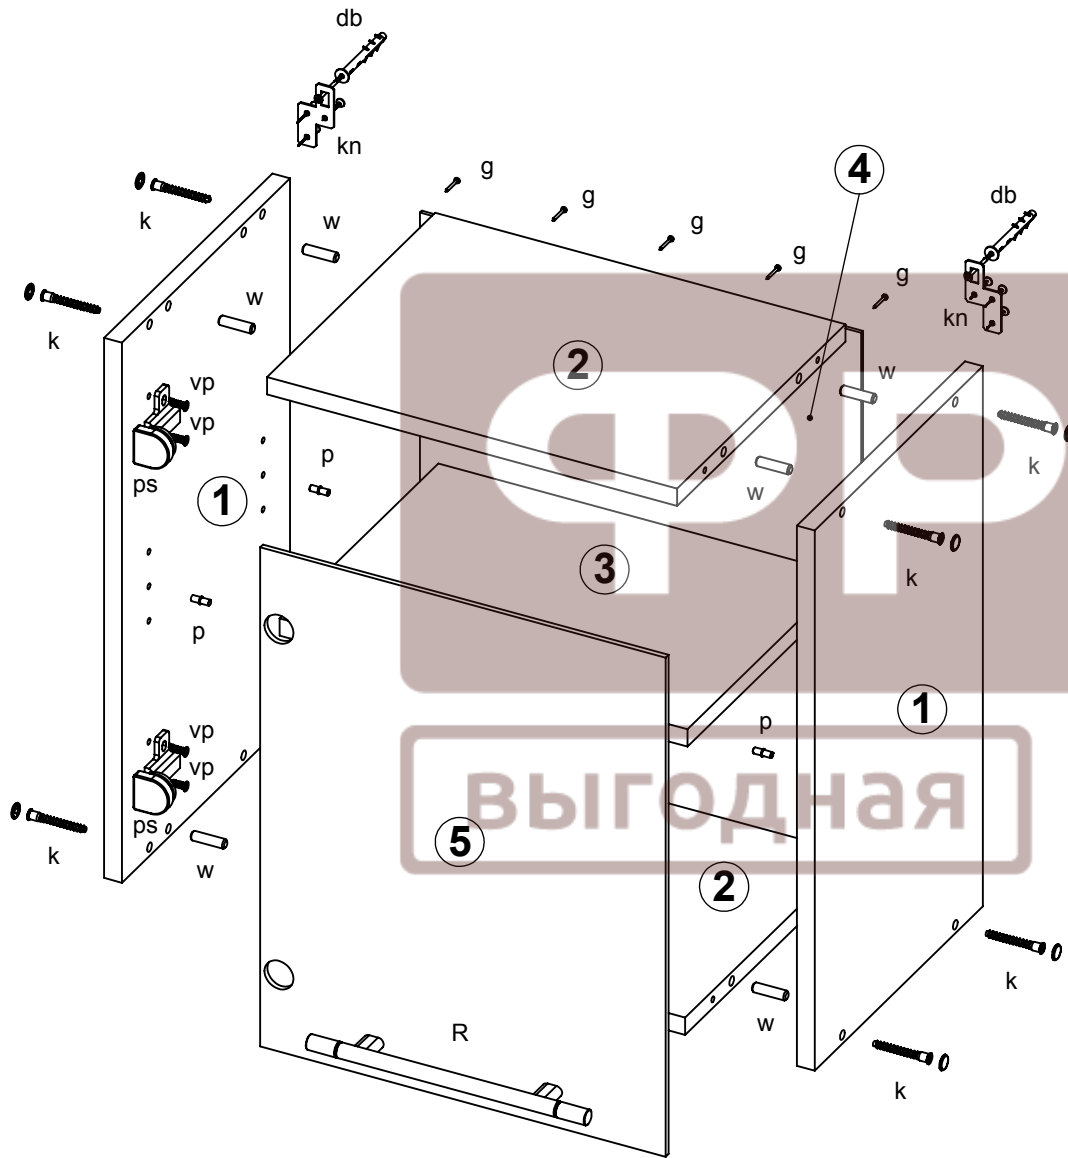

Кухня_Арина_Г 40/50 Витрина

№ дет	наименование	код детали	габариты	к-во	материал
1	Боковина	В 500.286.02	500x286x16	2	ЛДСП
2	Горизонт	Г 368.286.01	368x286x16	2	ЛДСП
3	Полка	Г 366.270.01	366x270x16	1	ЛДСП
4	Стенка задняя	З 496.396.01	496x396x3,2	1	ДВП
5	Фасад	Д 462.364.01	462x364x5	1	стекло

разработал	дата	фирма	название модели	индекс
Корсаков А.В.	15/09/2014	ФРАН	Арина	Г 40/50 В
изменил	дата	название элемента	модуль	размеры
		Шкаф		

Схема сборки_Арина_Г 40/50 Витрина

№ дет	наименование	код детали	габариты	к-во	материал
1	Боковина	В 500.286.02	500x286x16	2	ЛДСП
2	Горизонт	Г 368.286.01	368x286x16	2	ЛДСП
3	Полка	Г 366.270.01	366x270x16	1	ЛДСП
4	Стенка задняя	З 496.396.01	496x396x3,2	1	ДВП
5	Фасад	Д 462.364.01	462x364x5	1	стекло

db-дюбель гвоздь	kn-кухонный навес	g-гвоздь	R-ручка	w-шкант	p- полкодерж-ль
	 + шуруп 4x30 3 шт		 160 мм		
2 шт	2 шт	18 шт	1 шт	8 шт	4 шт
полкодерж-ль для стекла	ps-петля для стекла	vp-винт петли	vs-саморез под ручку	k-конфирмат	шестигранник
1 шт	2 шт	4 шт	2 шт	8 шт	