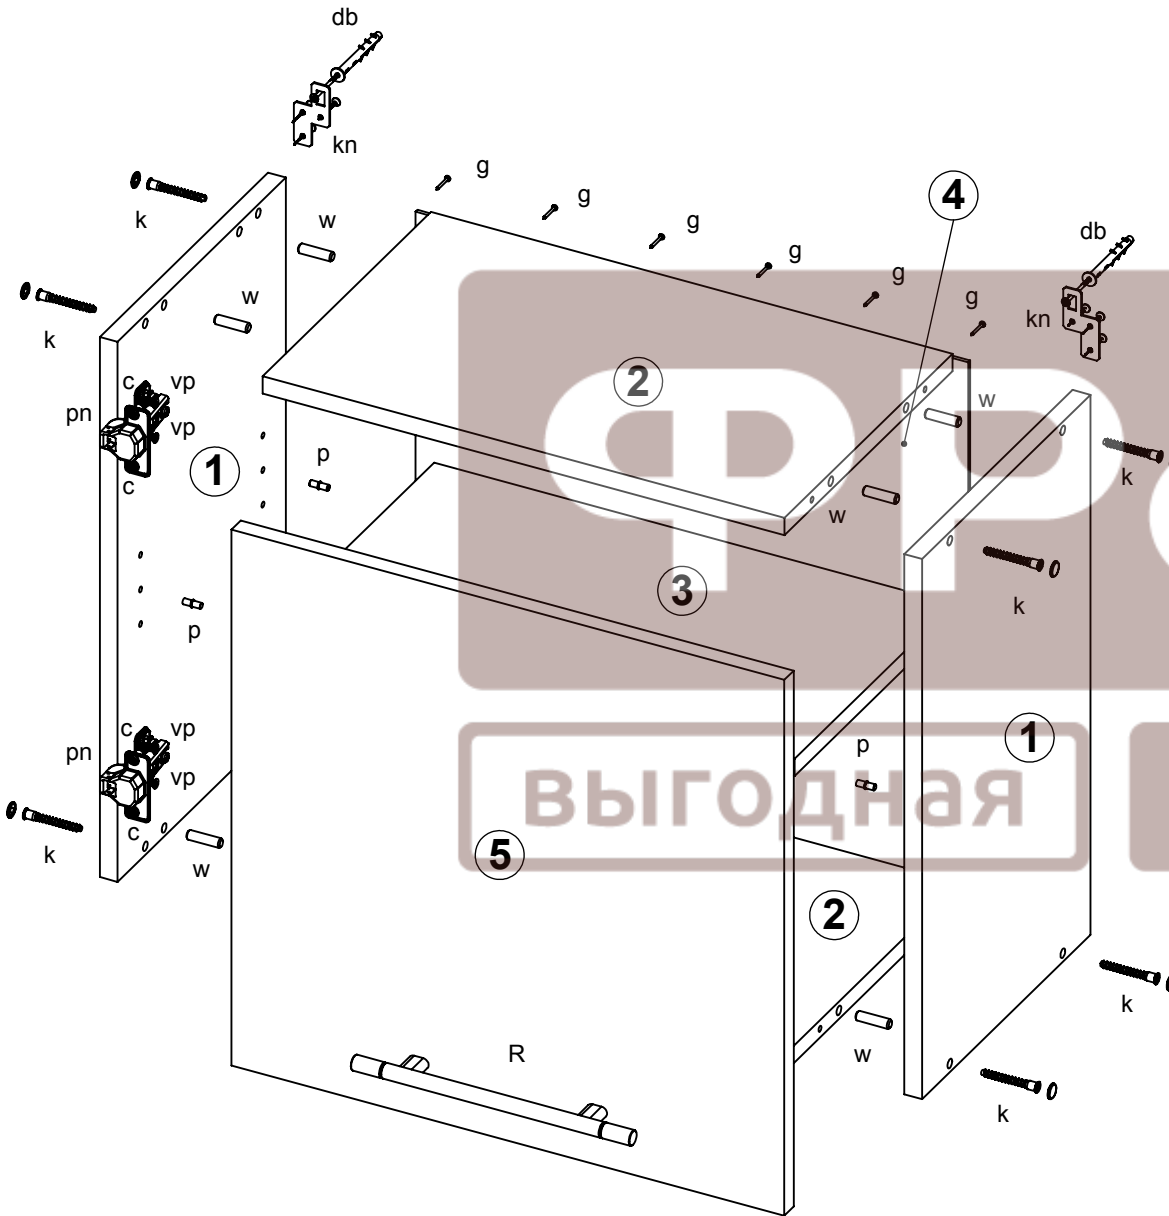

D

№ дет	наименование	код детали	габариты	к-во	материал
1	Боковина	В 500.286.01	500x286x16	2	ЛДСП
2	Горизонт	Г 468.286.01	468x286x16	2	ЛДСП
3	Полка	Г 466.270.01	466x270x16	1	ЛДСП
4	Стенка задняя	З 496.496.01	496x496x3,2	1	ДВП
5	Фасад	Д 496.496.01	496x496x16	1	ЛДСП

разработал	дата	фирма	название модели	индекс
Корсаков А.В.	15/09/2014	ФРАН	Арина	Г 50/50
изменил	дата	название элемента	модуль	размеры
		Шкаф		

Схема сборки_Арина_Г 50/50

№ дет	наименование	код детали	габариты	к-во	материал
1	Боковина	В 500.286.01	500x286x16	2	ЛДСП
2	Горизонт	Г 468.286.01	468x286x16	2	ЛДСП
3	Полка	Г 466.270.01	466x270x16	1	ЛДСП
4	Стенка задняя	З 496.496.01	496x496x3,2	1	ДВП
5	Фасад	Д 496.496.01	496x496x16	1	ЛДСП

db-дюбель гвоздь	кп-кухонный навес	g-гвоздь	R-ручка	w-шкант	р- полкодерж-ль
2 шт	3 шт шуруп 4x30	1,6x25	160 мм	8x30	5x16
шестигранник	рп-петля накладная	вр-винт петли	с-саморез	к-конфирмат	v-винт полусфера
	2 шт	6x13	4x13	7x50	3,5x25
		4 шт	4 шт	8 шт	2 шт