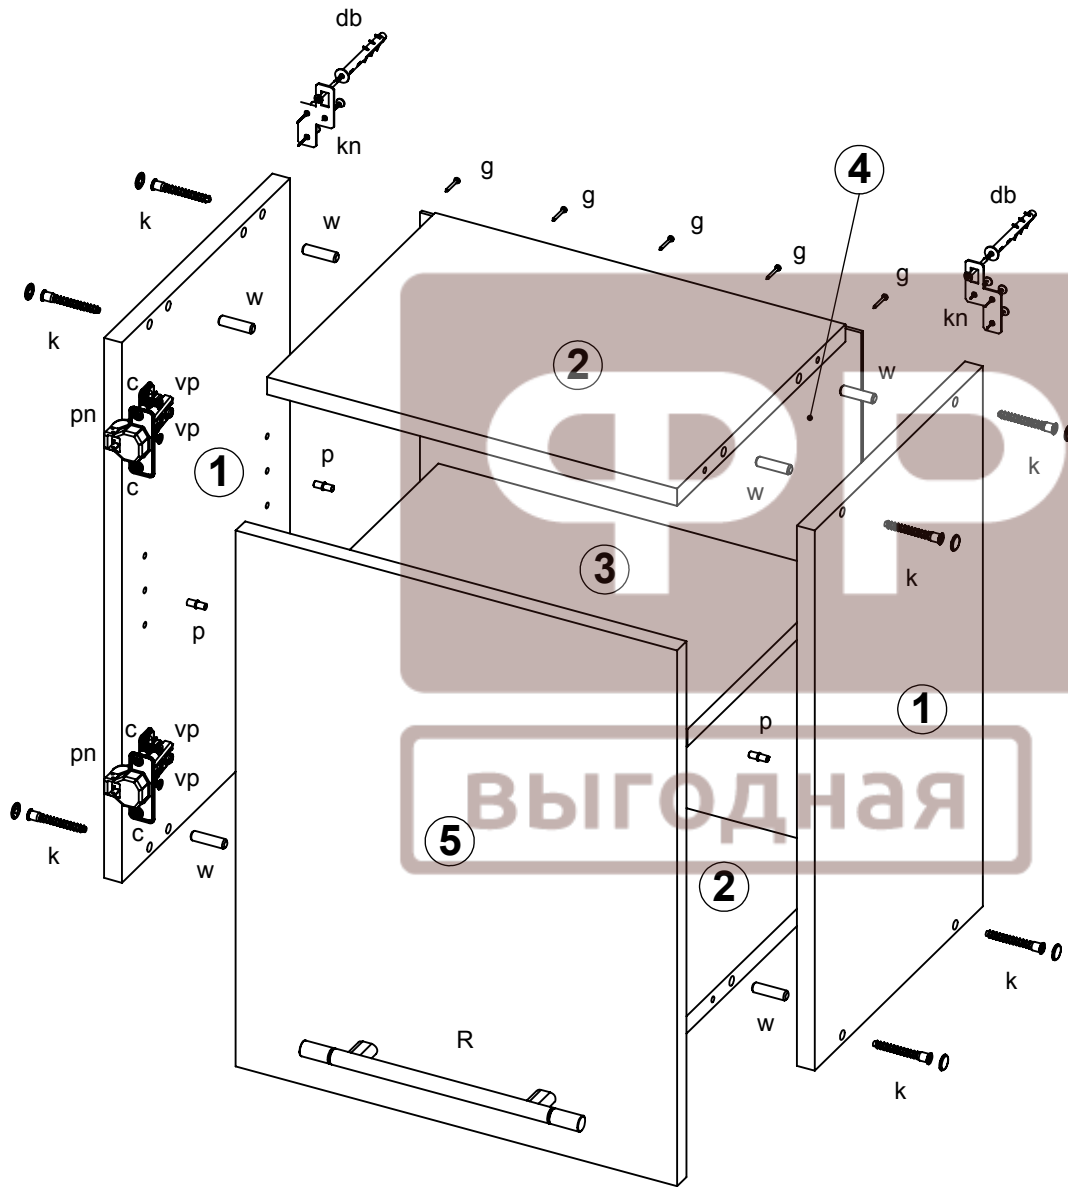

Кухня_Арина_Г 60/50

№ дет	наименование	код детали	габариты	к-во	материал
1	Боковина	В 500.286.01	500x286x16	2	ЛДСП
2	Горизонт	Г 368.286.01	568x286x16	2	ЛДСП
3	Полка	Г 366.270.01	566x270x16	1	ЛДСП
4	Стенка задняя	З 496.396.01	496x596x3,2	1	ДВП
5	Фасад	Д 496.396.01	496x596x16	1	ЛДСП

разработал	дата	фирма	название модели	индекс
Корсаков А.В.	15/09/2014	ФРАН	Арина	Г 60/50
изменил	дата	название элемента	модуль	размеры
		Шкаф		

Схема сборки_Арина_Г 60/50

№ дет	наименование	код детали	габариты	к-во	материал
1	Боковина	В 500.286.01	500x286x16	2	ЛДСП
2	Горизонт	Г 568.286.01	568x286x16	2	ЛДСП
3	Полка	Г 566.270.01	566x270x16	1	ЛДСП
4	Стенка задняя	З 496.596.01	496x596x3,2	1	ДВП
5	Фасад	Д 496.596.01	496x596x16	1	ЛДСП

db-дюбель гвоздь	кп-кухонный навес	g-гвоздь	R-ручка	w-шкант	р- полкодерж-ль
2 шт	шуруп 4x30 3 шт	1,6x25	160 мм	8x30	5x16
шестигранник	рп-петля накладная	вр-винт петли	с-саморез	к-конфирмат	v-винт полусфера
	2 шт	6x13	4x13	7x50	3,5x25
		4 шт	4 шт	8 шт	2 шт