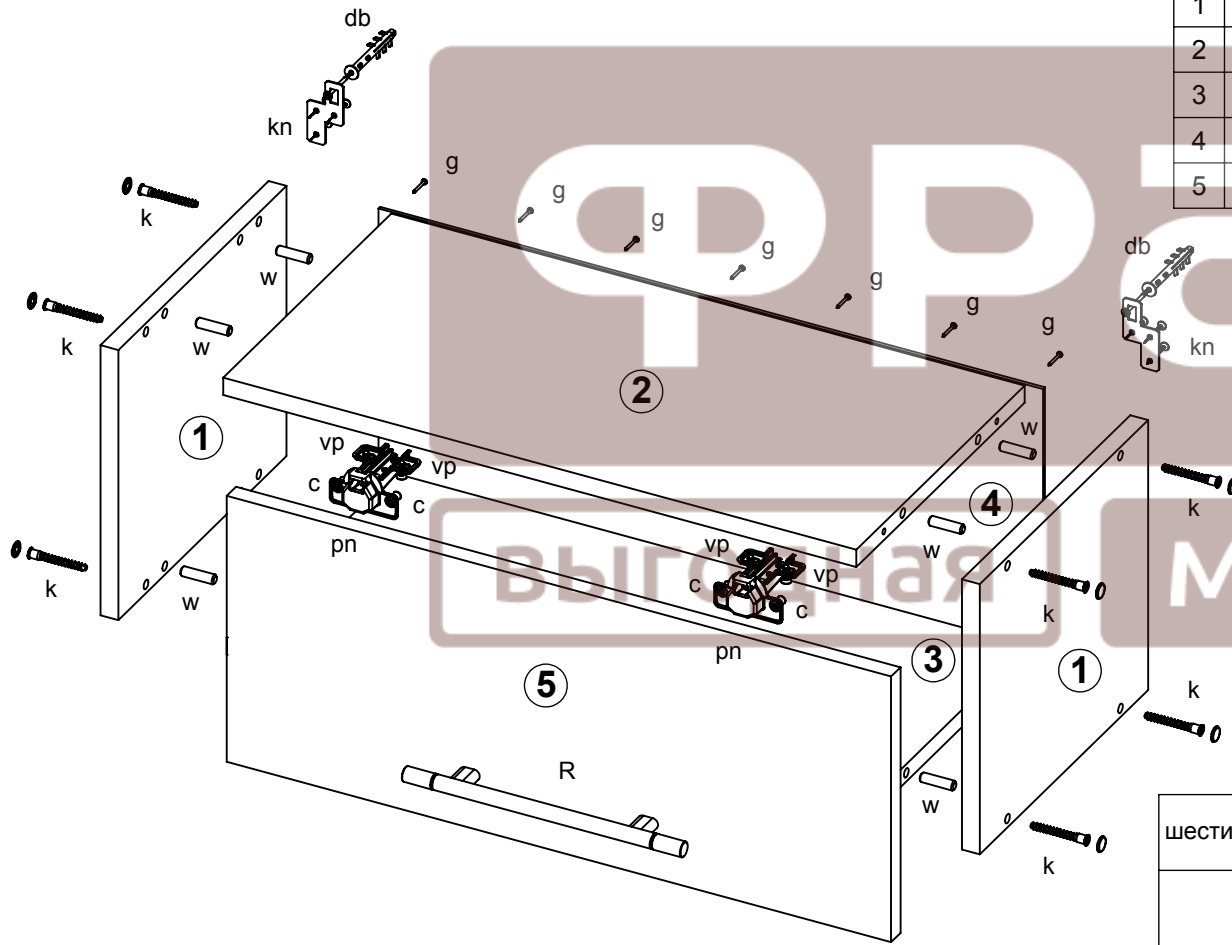

**ФРАН**  
 выгодная мебель

№ дет	наименование	код детали	габариты	к-во	материал
1	Боковина	В 250.286.01	250x286x16	2	ЛДСП
2	Горизонт	Г 568.286.02	568x286x16	1	ЛДСП
3	Горизонт	Г 568.286.01	568x286x16	1	ЛДСП
4	Стенка задняя	З 245.596.01	245x596x3,2	1	ДВП
5	Фасад	Д 246.596.01	246x596x16	1	ЛДСП

D

разработал	дата	фирма	название модели	индекс
Корсаков А.В.	15/09/2014	<b>ФРАН</b>	<b>Арина</b>	<b>ГМ 60/25</b>
изменил	дата	название элемента	модуль	размеры
		<b>Шкаф</b>		

# Схема сборки\_Арина\_ГМ 60/25

№ дет	наименование	код детали	габариты	к-во	материал
1	Боковина	В 250.286.01	250x286x16	2	ЛДСП
2	Горизонт	Г 568.286.02	568x286x16	1	ЛДСП
3	Горизонт	Г 568.286.01	568x286x16	1	ЛДСП
4	Стенка задняя	З 245.596.01	245x596x3,2	1	ДВП
5	Фасад	Д 246.596.01	246x596x16	1	ЛДСП

	db-дюбель гвоздь	kn-кухонный навес + шуруп 4x30 3 шт	g-гвоздь 1,6x25	R-ручка 160 мм	w-шкант 8x30
	2 шт	2 шт	20 шт	1 шт	8 шт
шестигранник	rp-петля накладная	vp-винт петли 6x13	с-саморез 4x13	к-конфирмат 7x50	v-винт полусфера 3,5x25
	2 шт	4 шт	4 шт	8 шт	2 шт