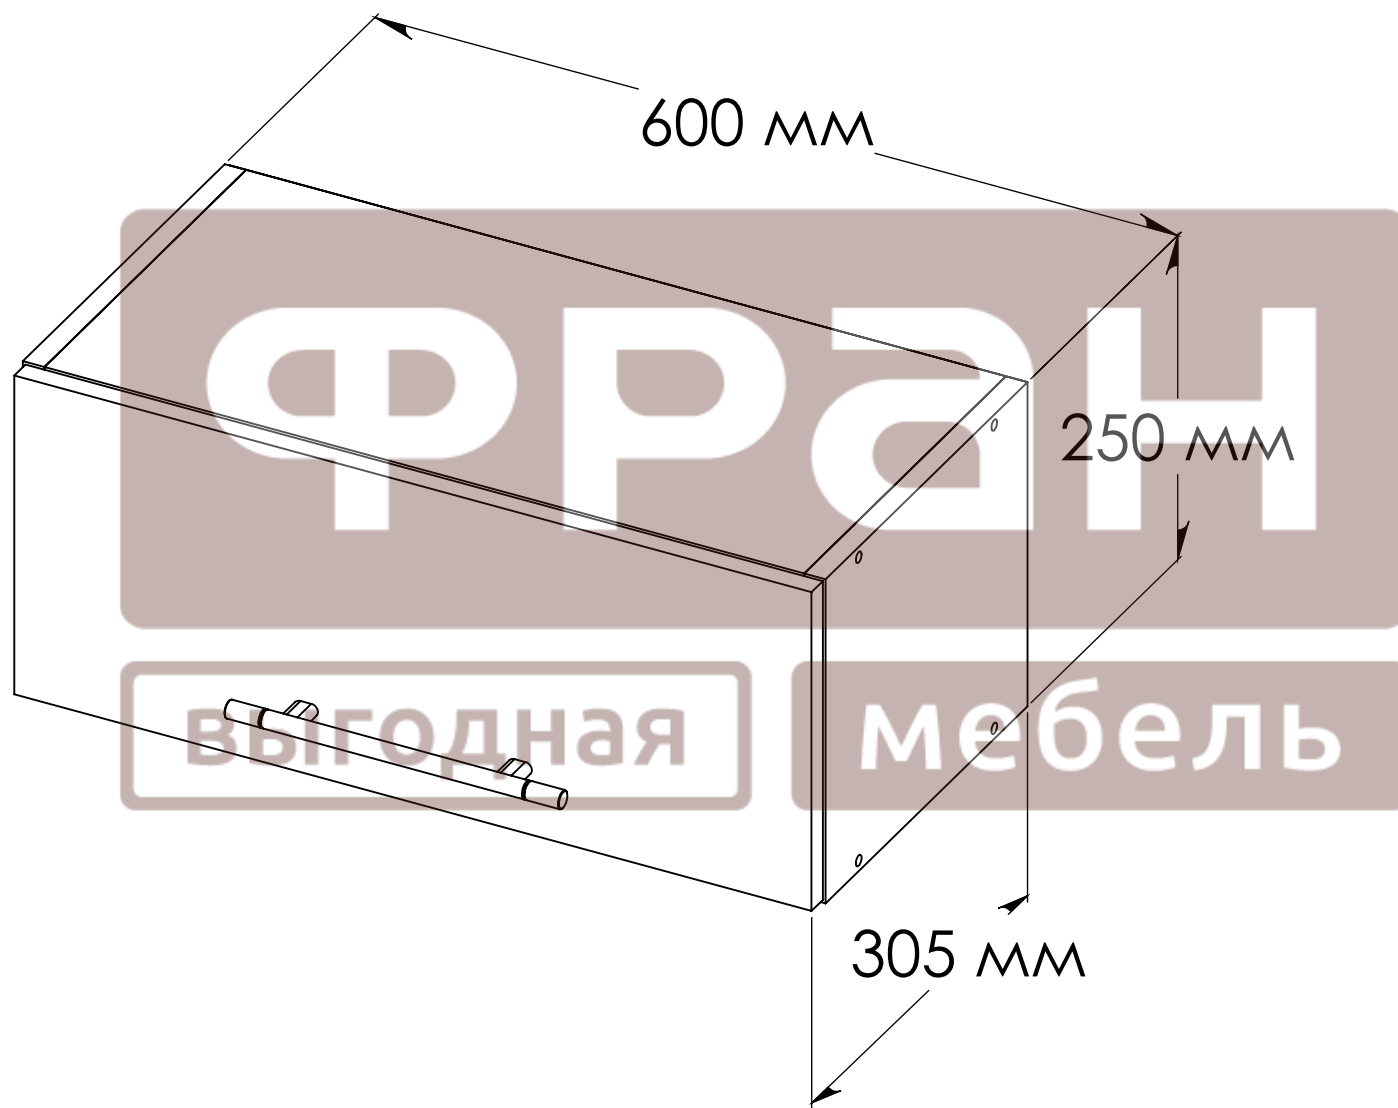

# Кухня\_Арина\_ГМ 60/25

1 2 3 4 5 6

A

A

B

B

C

C

**ФРАН**  
 выгодная мебель

№ дет	наименование	код детали	габариты	к-во	материал
1	Боковина	В 250.286.01	250x286x16	2	ЛДСП
2	Горизонт	Г 568.286.02	568x286x16	1	ЛДСП
3	Горизонт	Г 568.286.01	568x286x16	1	ЛДСП
4	Стенка задняя	З 245.596.01	245x596x3,2	1	ДВП
5	Фасад	Д 246.596.01	246x596x16	1	ЛДСП

# Схема сборки\_Арина\_ГМ 60/25

№ дет	наименование	код детали	габариты	к-во	материал
1	Боковина	В 250.286.01	250x286x16	2	ЛДСП
2	Горизонт	Г 568.286.02	568x286x16	1	ЛДСП
3	Горизонт	Г 568.286.01	568x286x16	1	ЛДСП
4	Стенка задняя	З 245.596.01	245x596x3,2	1	ДВП
5	Фасад	Д 246.596.01	246x596x16	1	ЛДСП