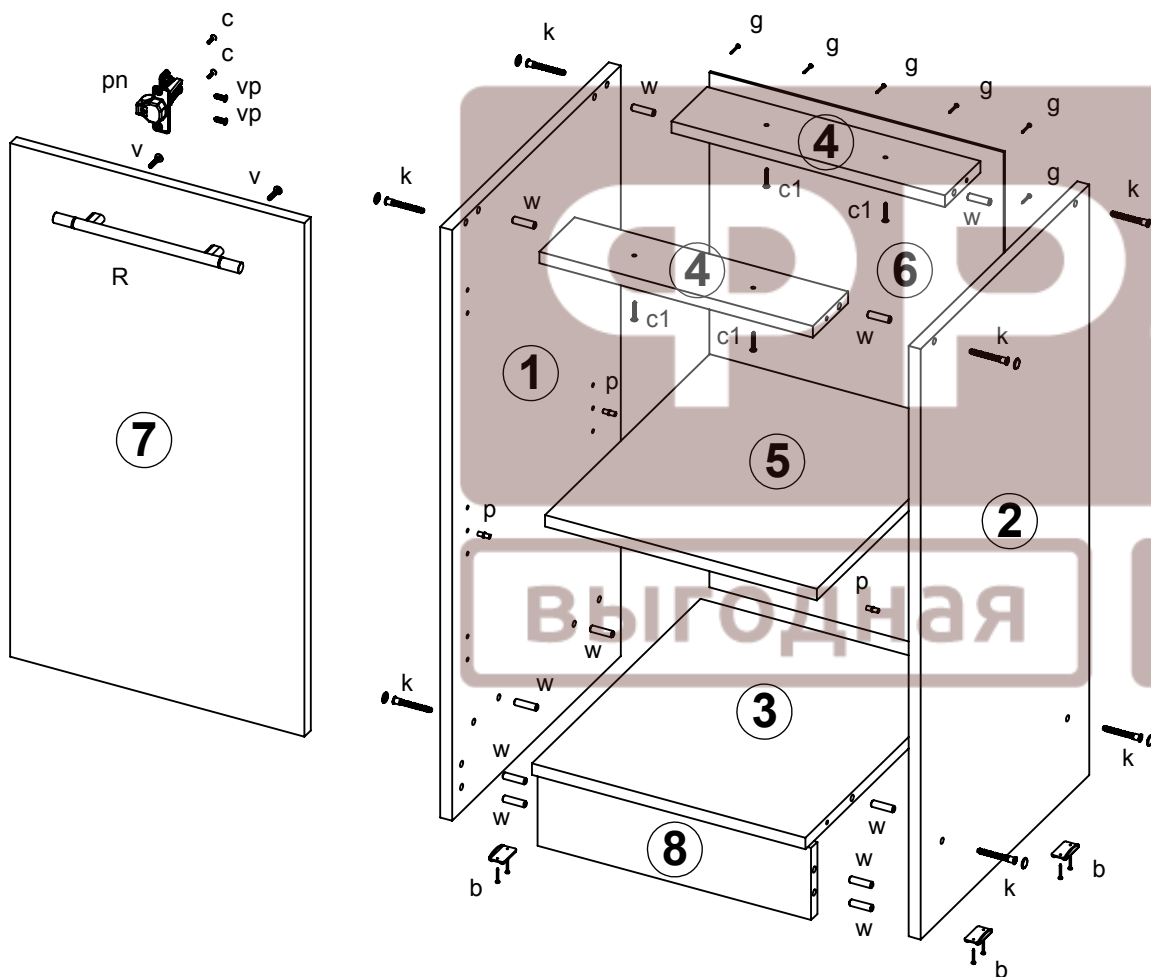

Кухня_Арина_С 7 40/82

№ дет	наименование	код детали	габариты	к-во	материал
1	Бок Левый	В С0.820.430.01	820x430x16	1	ЛДСП
2	Бок Правый	В С0.820.430.02	820x430x16	1	ЛДСП
3	Горизонт	Г 368.430.01	368x430x16	1	ЛДСП
4	Царга	Ц 368.90.01	368x90x16	2	ЛДСП
5	Полка	Г 366.420.01	366x420x16	1	ЛДСП
6	Стенка_задняя	З 715.396.01	715x396x3,2	1	ДВП
7	Фасад	Д 713.396.01	713x396x16	1	ЛДСП
8	Цоколь	Ц 368.100.01	368x100x16	1	ЛДСП

размеры

Тумба

Схема сборки_Арина_С 7 40/82

№ дет	наименование	код детали	габариты	к-во	материал
1	Бок Левый	В С0.820.430.01	820x430x16	1	ЛДСП
2	Бок Правый	В С0.820.430.02	820x430x16	1	ЛДСП
3	Горизонт	Г 368.430.01	368x430x16	1	ЛДСП
4	Царга	Ц 368.90.01	368x90x16	2	ЛДСП
5	Полка	Г 366.420.01	366x420x16	1	ЛДСП
6	Стенка_задняя	З 715.396.01	715x396x3,2	1	ДВП
7	Фасад	Д 713.396.01	713x396x16	1	ЛДСП
8	Цоколь	Ц 368.100.01	368x100x16	1	ЛДСП