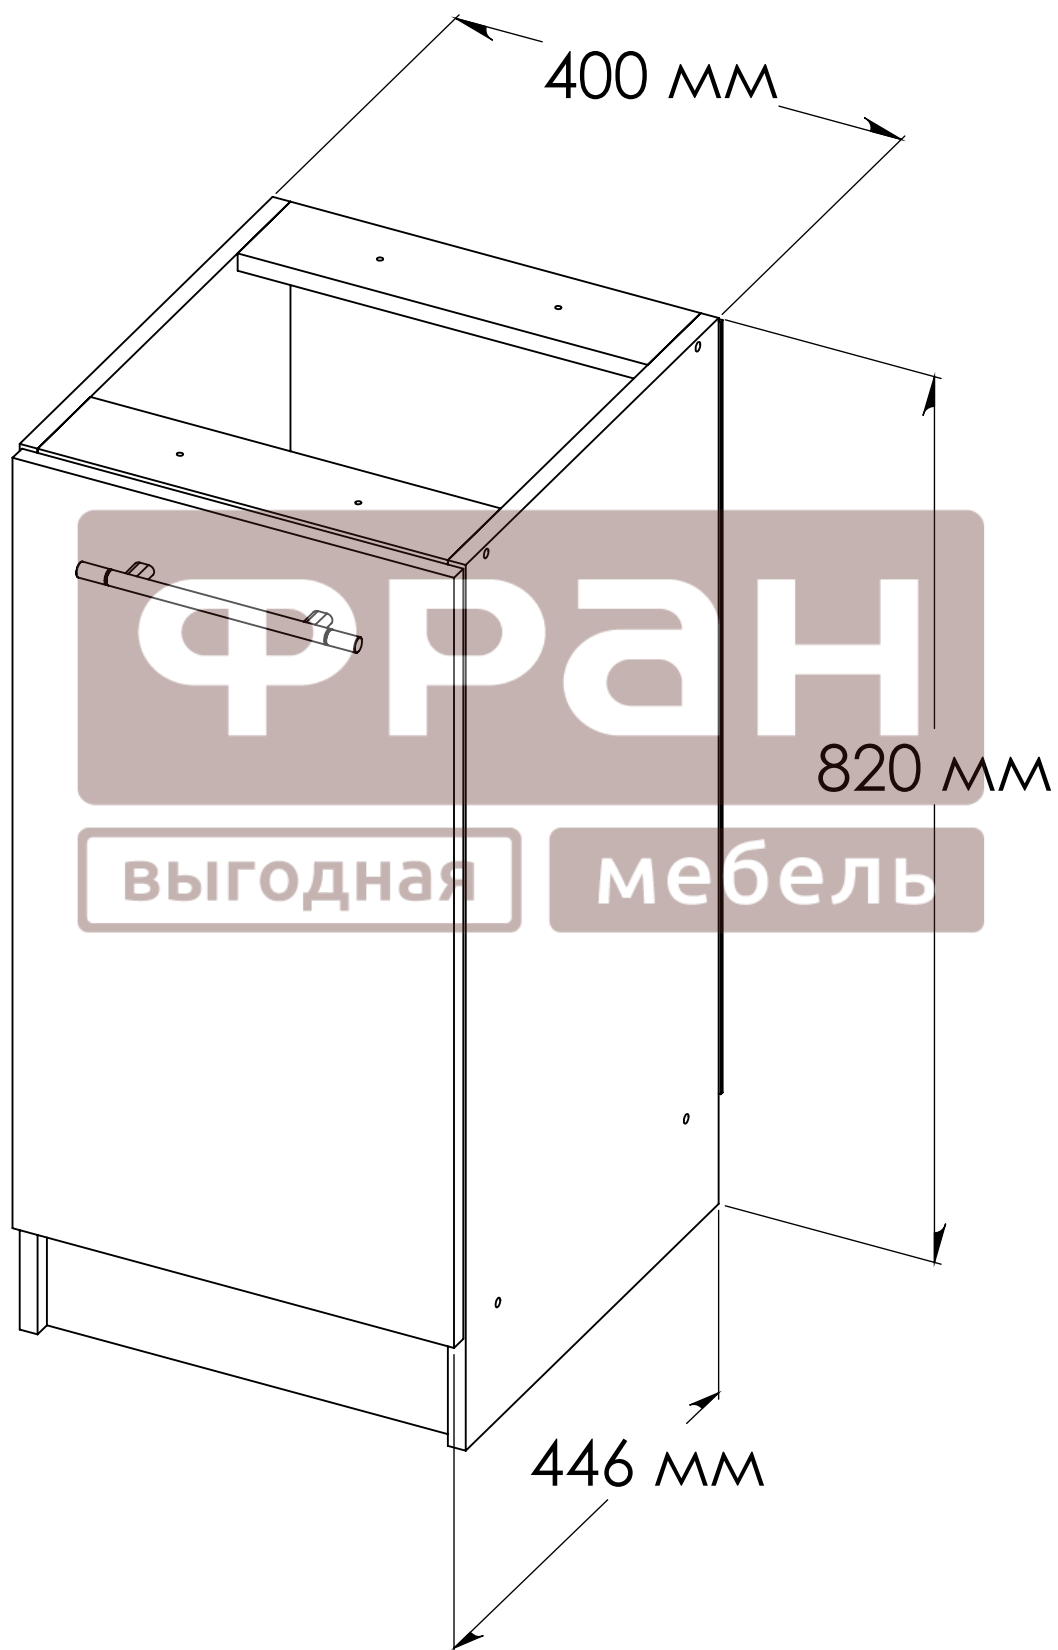

Кухня_Арина_С 7 40/82

№ дет	наименование	код детали	габариты	к-во	материал
1	Бок Левый	В С0.820.430.01	820x430x16	1	ЛДСП
2	Бок Правый	В С0.820.430.02	820x430x16	1	ЛДСП
3	Горизонт	Г 368.430.01	368x430x16	1	ЛДСП
4	Царга	Ц 368.90.01	368x90x16	2	ЛДСП
5	Полка	Г 366.420.01	366x420x16	1	ЛДСП
6	Стенка_задняя	З 715.396.01	715x396x3,2	1	ДВП
7	Фасад	Д 713.396.01	713x396x16	1	ЛДСП
8	Цоколь	Ц 368.100.01	368x100x16	1	ЛДСП

размеры

Тумба

Схема сборки_Арина_С 7 40/82

№ дет	наименование	код детали	габариты	к-во	материал
1	Бок Левый	В С0.820.430.01	820x430x16	1	ЛДСП
2	Бок Правый	В С0.820.430.02	820x430x16	1	ЛДСП
3	Горизонт	Г 368.430.01	368x430x16	1	ЛДСП
4	Царга	Ц 368.90.01	368x90x16	2	ЛДСП
5	Полка	Г 366.420.01	366x420x16	1	ЛДСП
6	Стенка_задняя	З 715.396.01	715x396x3,2	1	ДВП
7	Фасад	Д 713.396.01	713x396x16	1	ЛДСП
8	Цоколь	Ц 368.100.01	368x100x16	1	ЛДСП