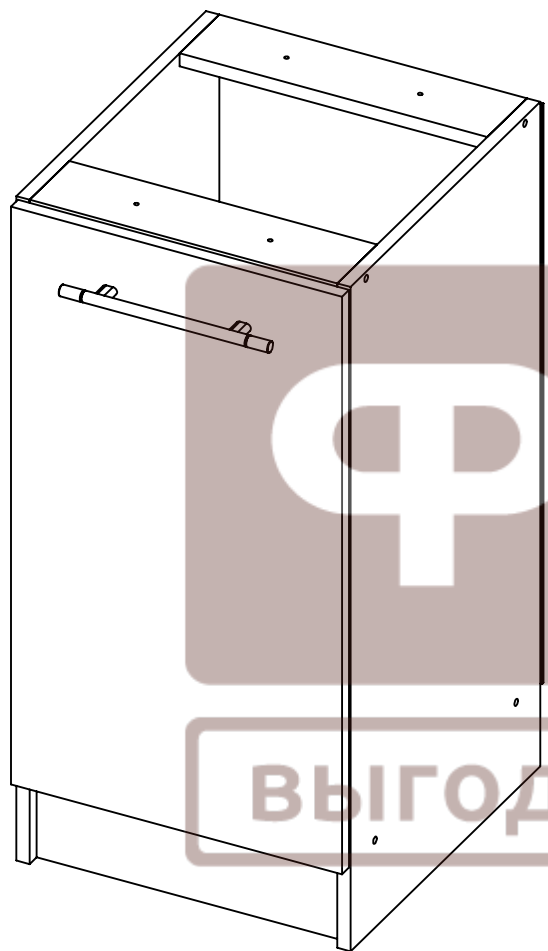

Кухня_Арина_С 7 40/82

№ дет	наименование	код детали	габариты	к-во	материал
1	Бок Левый	В С0.820.430.01	820x430x16	1	ЛДСП
2	Бок Правый	В С0.820.430.02	820x430x16	1	ЛДСП
3	Горизонт	Г 368.430.01	368x430x16	1	ЛДСП
4	Царга	Ц 368.90.01	368x90x16	2	ЛДСП
5	Полка	Г 366.420.01	366x420x16	1	ЛДСП
6	Стенка_задняя	З 715.396.01	715x396x3,2	1	ДВП
7	Фасад	Д 713.396.01	713x396x16	1	ЛДСП
8	Цоколь	Ц 368.100.01	368x100x16	1	ЛДСП

размеры

Тумба

Схема сборки_Арина_С 7 40/82

№ дет	наименование	код детали	габариты	к-во	материал
1	Бок Левый	В С0.820.430.01	820x430x16	1	ЛДСП
2	Бок Правый	В С0.820.430.02	820x430x16	1	ЛДСП
3	Горизонт	Г 368.430.01	368x430x16	1	ЛДСП
4	Царга	Ц 368.90.01	368x90x16	2	ЛДСП
5	Полка	Г 366.420.01	366x420x16	1	ЛДСП
6	Стенка_задняя	З 715.396.01	715x396x3,2	1	ДВП
7	Фасад	Д 713.396.01	713x396x16	1	ЛДСП
8	Цоколь	Ц 368.100.01	368x100x16	1	ЛДСП