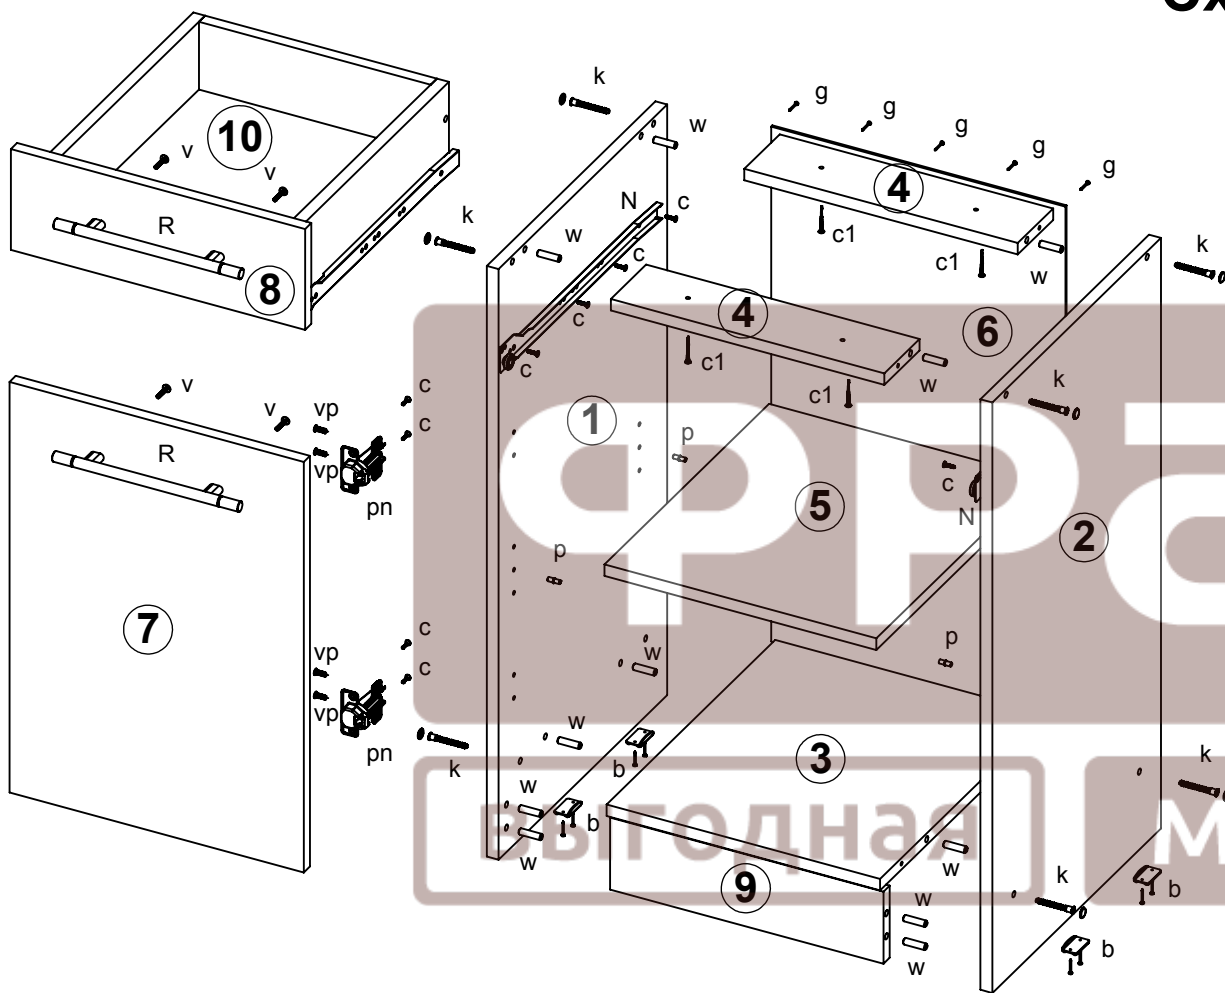

# Кухня\_Арина\_С 7/1 40/82

№ дет	наименование	код детали	габариты	к-во	материал
1	Бок Левый	В С1.820.430.01	820x430x16	1	ЛДСП
2	Бок Правый	В С1.820.430.02	820x430x16	1	ЛДСП
3	Горизонт	Г 368.430.01	368x430x16	1	ЛДСП
4	Царга	Ц 368.90.01	368x90x16	2	ЛДСП
5	Полка	Г 366.420.01	366x420x16	1	ЛДСП
6	Стенка_задняя	З 715.396.01	715x396x3,2	1	ДВП
7	Фасад	Д 570.396.01	570x396x16	1	ЛДСП
8	Ящик_Фасад	Д 140.396.01	140x396x16	1	ЛДСП
9	Цоколь	Ц 368.100.01	368x100x16	1	ЛДСП
11	Ящик_Боковина	Я 400.115.01	400x115x16	2	ЛДСП
12	Ящик_Передняя стенка	Я 312.94.01	312x94x16	1	ЛДСП
13	Ящик_Задняя стенка	Я 312.94.02	312x94x16	1	ЛДСП
14	Ящик_Дно	Я 400.322.01	322x400x3,2	1	ДВП

размеры

**Тумба**

# Схема сборки\_Арина\_С 7/1 40/82

№ дет	наименование	код детали	габариты	к-во	материал
1	Бок Левый	В С1.820.430.01	820x430x16	1	ЛДСП
2	Бок Правый	В С1.820.430.02	820x430x16	1	ЛДСП
3	Горизонт	Г 368.430.01	368x430x16	1	ЛДСП
4	Царга	Ц 368.90.01	368x90x16	2	ЛДСП
5	Полка	Г 366.420.01	366x420x16	1	ЛДСП
6	Стенка_задняя	З 715.396.01	715x396x3,2	1	ДВП
7	Фасад	Д 570.396.01	570x396x16	1	ЛДСП
8	Ящик_Фасад	Д 140.396.01	140x396x16	1	ЛДСП
9	Цоколь	Ц 368.100.01	368x100x16	1	ЛДСП
10	Ящик			1	