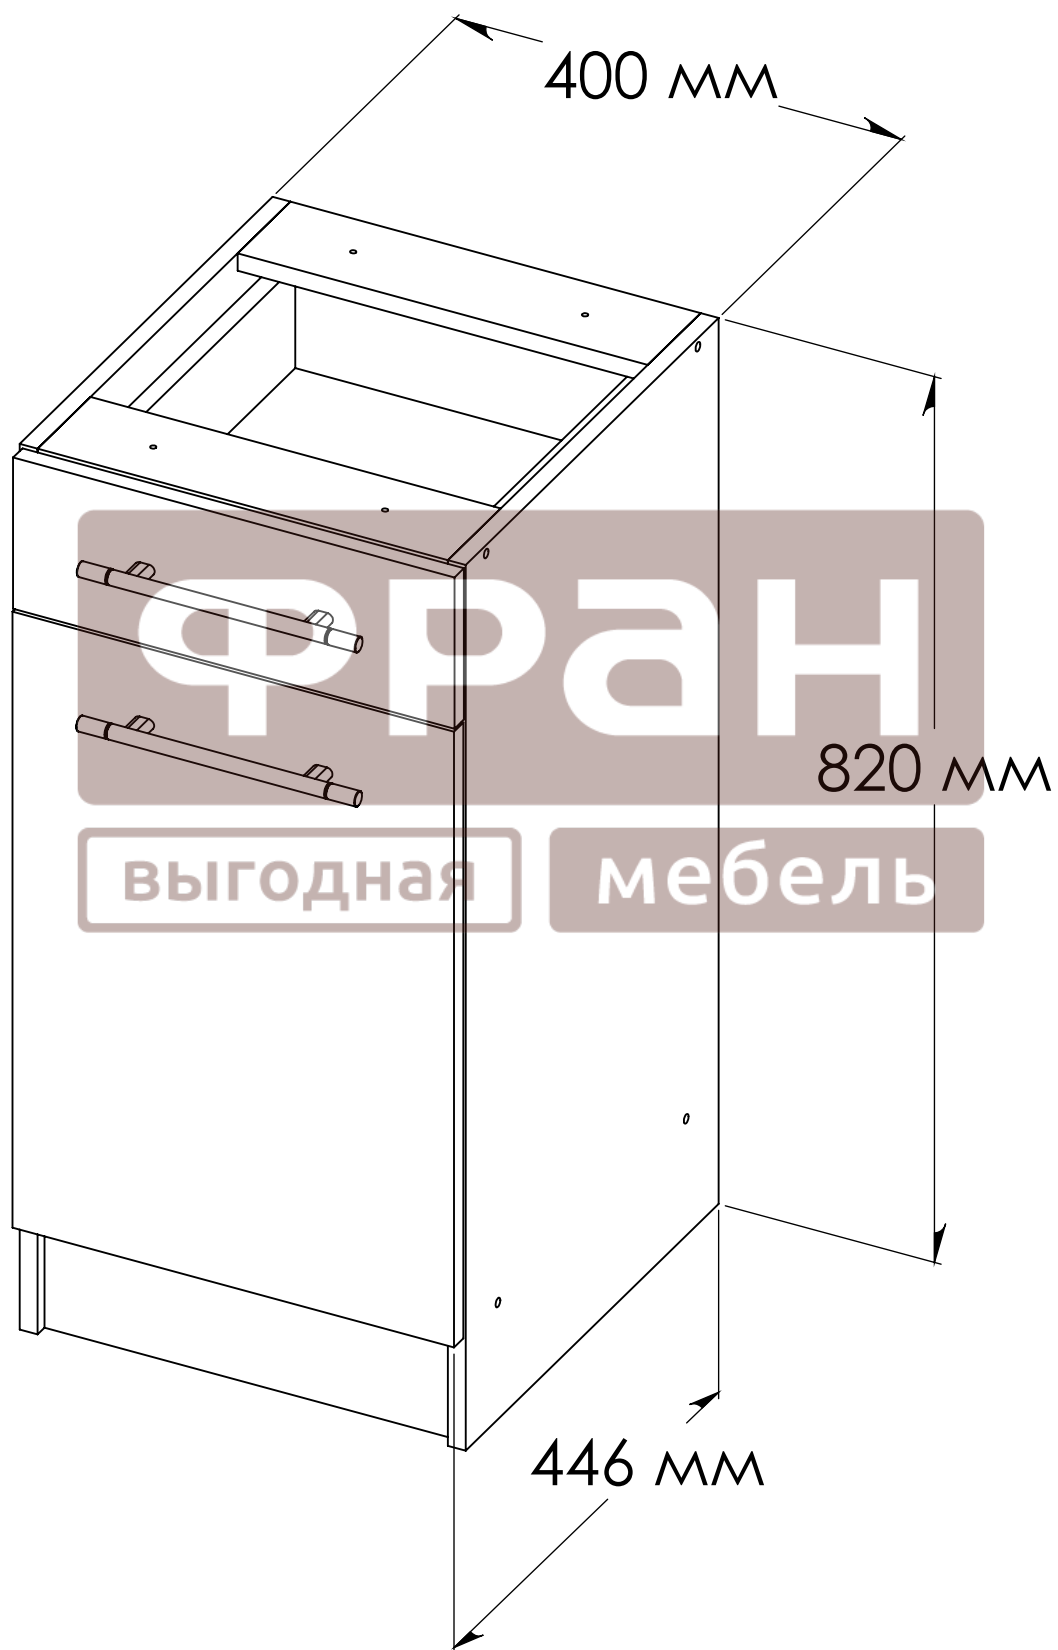

# Кухня\_Арина\_С 7/1 40/82

№ дет	наименование	код детали	габариты	к-во	материал
1	Бок Левый	В С1.820.430.01	820x430x16	1	ЛДСП
2	Бок Правый	В С1.820.430.02	820x430x16	1	ЛДСП
3	Горизонт	Г 368.430.01	368x430x16	1	ЛДСП
4	Царга	Ц 368.90.01	368x90x16	2	ЛДСП
5	Полка	Г 366.420.01	366x420x16	1	ЛДСП
6	Стенка_задняя	З 715.396.01	715x396x3,2	1	ДВП
7	Фасад	Д 570.396.01	570x396x16	1	ЛДСП
8	Ящик_Фасад	Д 140.396.01	140x396x16	1	ЛДСП
9	Цоколь	Ц 368.100.01	368x100x16	1	ЛДСП
11	Ящик_Боковина	Я 400.115.01	400x115x16	2	ЛДСП
12	Ящик_Передняя стенка	Я 312.94.01	312x94x16	1	ЛДСП
13	Ящик_Задняя стенка	Я 312.94.02	312x94x16	1	ЛДСП
14	Ящик_Дно	Я 400.322.01	322x400x3,2	1	ДВП

размеры

**Тумба**

# Схема сборки\_Арина\_С 7/1 40/82

№ дет	наименование	код детали	габариты	к-во	материал
1	Бок Левый	В С1.820.430.01	820x430x16	1	ЛДСП
2	Бок Правый	В С1.820.430.02	820x430x16	1	ЛДСП
3	Горизонт	Г 368.430.01	368x430x16	1	ЛДСП
4	Царга	Ц 368.90.01	368x90x16	2	ЛДСП
5	Полка	Г 366.420.01	366x420x16	1	ЛДСП
6	Стенка_задняя	З 715.396.01	715x396x3,2	1	ДВП
7	Фасад	Д 570.396.01	570x396x16	1	ЛДСП
8	Ящик_Фасад	Д 140.396.01	140x396x16	1	ЛДСП
9	Цоколь	Ц 368.100.01	368x100x16	1	ЛДСП
10	Ящик			1	