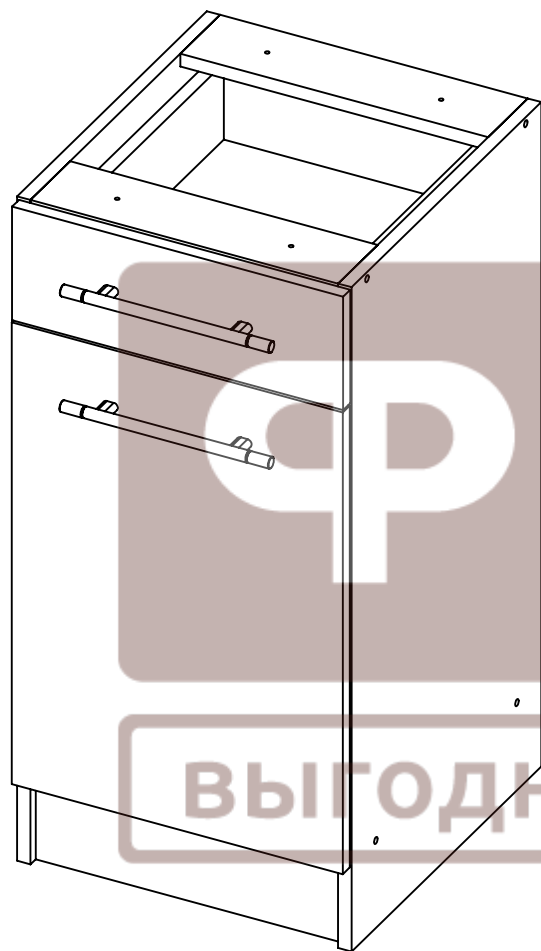

# Кухня\_Арина\_С 7/1 40/82

№ дет	наименование	код детали	габариты	к-во	материал
1	Бок Левый	В С1.820.430.01	820x430x16	1	ЛДСП
2	Бок Правый	В С1.820.430.02	820x430x16	1	ЛДСП
3	Горизонт	Г 368.430.01	368x430x16	1	ЛДСП
4	Царга	Ц 368.90.01	368x90x16	2	ЛДСП
5	Полка	Г 366.420.01	366x420x16	1	ЛДСП
6	Стенка_задняя	З 715.396.01	715x396x3,2	1	ДВП
7	Фасад	Д 570.396.01	570x396x16	1	ЛДСП
8	Ящик_Фасад	Д 140.396.01	140x396x16	1	ЛДСП
9	Цоколь	Ц 368.100.01	368x100x16	1	ЛДСП
11	Ящик_Боковина	Я 400.115.01	400x115x16	2	ЛДСП
12	Ящик_Передняя стенка	Я 312.94.01	312x94x16	1	ЛДСП
13	Ящик_Задняя стенка	Я 312.94.02	312x94x16	1	ЛДСП
14	Ящик_Дно	Я 400.322.01	322x400x3,2	1	ДВП

# Схема сборки\_Арина\_С 7/1 40/82

№ дет	наименование	код детали	габариты	к-во	материал
1	Бок Левый	В С1.820.430.01	820x430x16	1	ЛДСП
2	Бок Правый	В С1.820.430.02	820x430x16	1	ЛДСП
3	Горизонт	Г 368.430.01	368x430x16	1	ЛДСП
4	Царга	Ц 368.90.01	368x90x16	2	ЛДСП
5	Полка	Г 366.420.01	366x420x16	1	ЛДСП
6	Стенка_задняя	З 715.396.01	715x396x3,2	1	ДВП
7	Фасад	Д 570.396.01	570x396x16	1	ЛДСП
8	Ящик_Фасад	Д 140.396.01	140x396x16	1	ЛДСП
9	Цоколь	Ц 368.100.01	368x100x16	1	ЛДСП
10	Ящик			1	