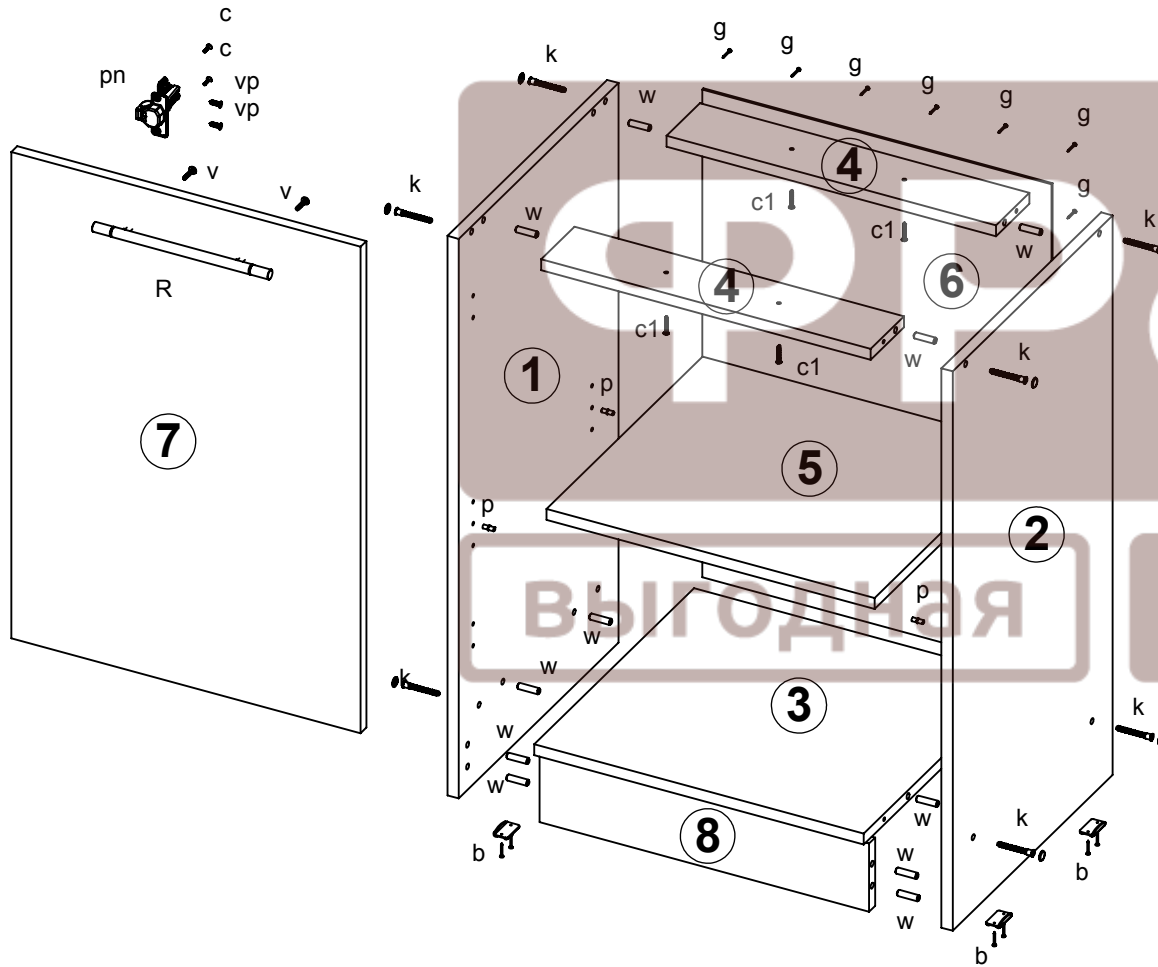

# Кухня\_Арина\_С 5 50/82

№ дет	наименование	код детали	габариты	к-во	материал
1	Бок Левый	В С0.820.430.01	820x430x16	1	ЛДСП
2	Бок Правый	В С0.820.430.02	820x430x16	1	ЛДСП
3	Горизонт	Г 468.430.01	468x430x16	1	ЛДСП
4	Царга	Ц 468.90.01	468x90x16	2	ЛДСП
5	Полка	Г 466.420.01	466x420x16	1	ЛДСП
6	Стенка_задняя	З 715.496.01	715x496x3,2	1	ДВП
7	Фасад	Д 713.496.01	713x496x16	1	ЛДСП
8	Цоколь	Ц 468.100.01	468x100x16	1	ЛДСП

разработал	дата	фирма	название модели	индекс
Корсаков А.В.	02/07/2013	<b>ФРАН</b>	<b>Арина</b>	<b>С 5 50/82</b>
изменил	дата	название элемента	модуль	размеры
		<b>Тумба</b>		

# Схема сборки\_Арина\_С 5 50/82

№ дет	наименование	код детали	габариты	к-во	материал
1	Бок Левый	В С0.820.430.01	820x430x16	1	ЛДСП
2	Бок Правый	В С0.820.430.02	820x430x16	1	ЛДСП
3	Горизонт	Г 468.430.01	468x430x16	1	ЛДСП
4	Царга	Ц 468.90.01	468x90x16	2	ЛДСП
5	Полка	Г 466.420.01	466x420x16	1	ЛДСП
6	Стенка_задняя	З 715.496.01	715x496x3,2	1	ДВП
7	Фасад	Д 713.496.01	713x496x16	1	ЛДСП
8	Цоколь	Ц 468.100.01	468x100x16	1	ЛДСП