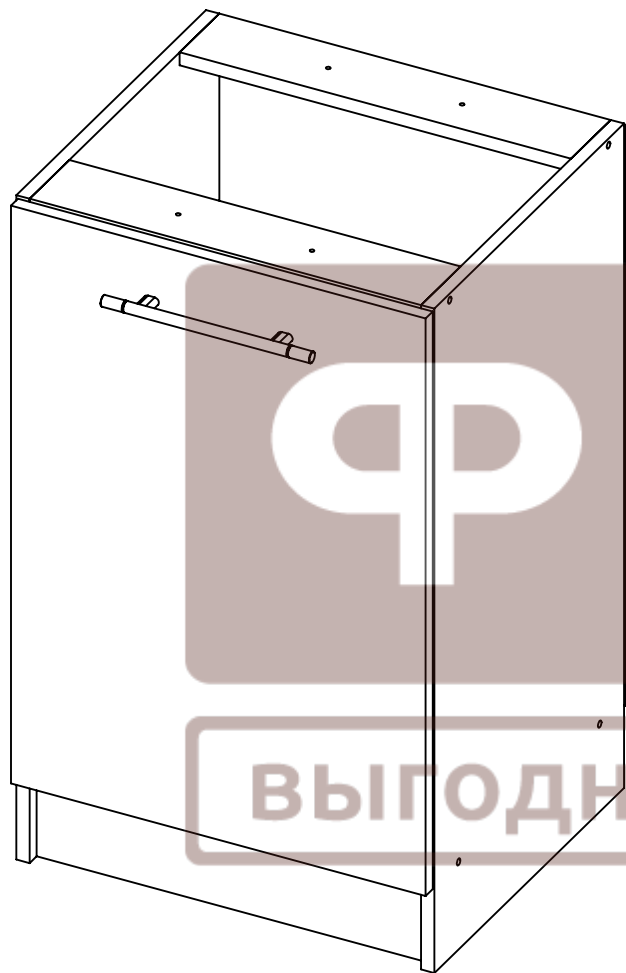

# Кухня\_Арина\_С 5 50/82

№ дет	наименование	код детали	габариты	к-во	материал
1	Бок Левый	В С0.820.430.01	820x430x16	1	ЛДСП
2	Бок Правый	В С0.820.430.02	820x430x16	1	ЛДСП
3	Горизонт	Г 468.430.01	468x430x16	1	ЛДСП
4	Царга	Ц 468.90.01	468x90x16	2	ЛДСП
5	Полка	Г 466.420.01	466x420x16	1	ЛДСП
6	Стенка_задняя	З 715.496.01	715x496x3,2	1	ДВП
7	Фасад	Д 713.496.01	713x496x16	1	ЛДСП
8	Цоколь	Ц 468.100.01	468x100x16	1	ЛДСП

разработал	дата	фирма	название модели	индекс
Корсаков А.В.	02/07/2013	<b>ФРАН</b>	<b>Арина</b>	<b>С 5 50/82</b>
изменил	дата	название элемента	модуль	размеры
		<b>Тумба</b>		

# Схема сборки\_Арина\_С 5 50/82

№ дет	наименование	код детали	габариты	к-во	материал
1	Бок Левый	В С0.820.430.01	820x430x16	1	ЛДСП
2	Бок Правый	В С0.820.430.02	820x430x16	1	ЛДСП
3	Горизонт	Г 468.430.01	468x430x16	1	ЛДСП
4	Царга	Ц 468.90.01	468x90x16	2	ЛДСП
5	Полка	Г 466.420.01	466x420x16	1	ЛДСП
6	Стенка_задняя	З 715.496.01	715x496x3,2	1	ДВП
7	Фасад	Д 713.496.01	713x496x16	1	ЛДСП
8	Цоколь	Ц 468.100.01	468x100x16	1	ЛДСП