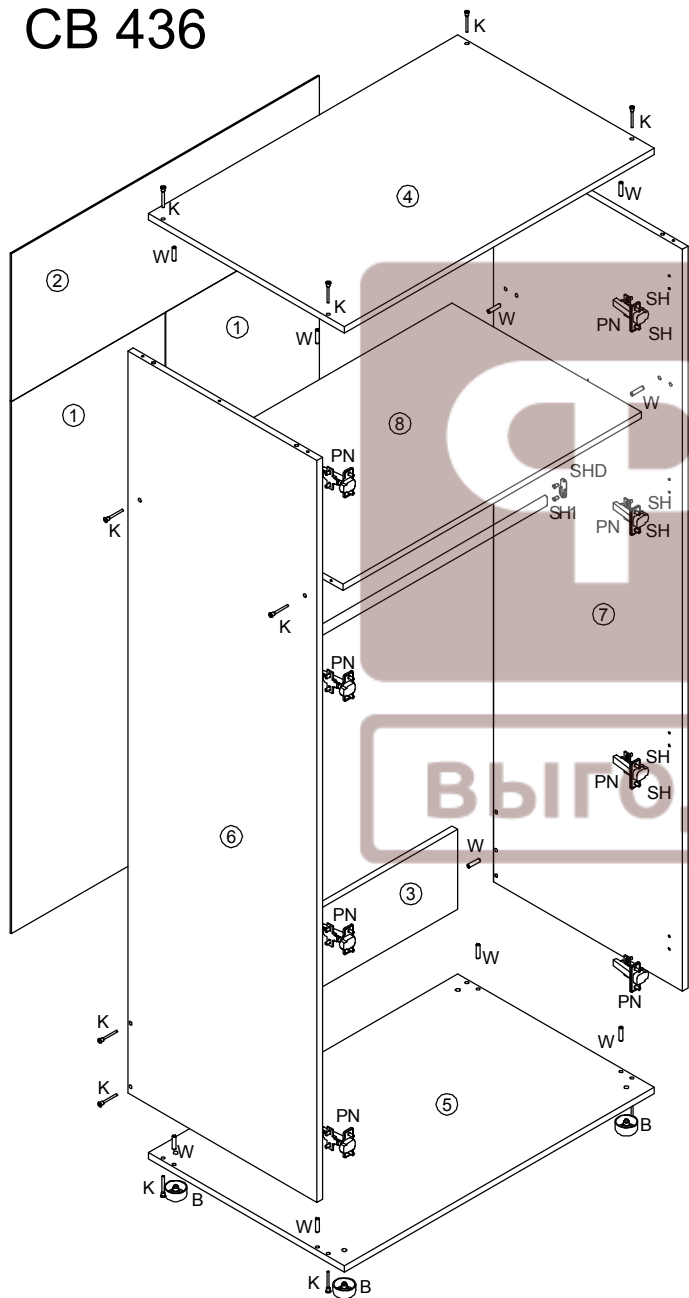

Спальня БОЛЕРО

Шкаф 2Ф (ШФ)

СВ 436

PN Петля накладная 8 шт	SH3 Винт 3,5x25 2 шт	Ключ шестигранный 1 шт
R Ручка 2 шт	SHO штанга 861 мм 1 шт	W - Шкант 8x30 14 шт
SHD Штанга держатель 2 шт	G - Гвоздь 1,6x25 70 шт	К - Евровинт 16 шт
Профиль стыковочный 1300 мм 1 шт	B Опора 4 шт	SH Шуруп 4x13 16 шт
		SH1 Шуруп 4x16 4 шт

№ дет	Наименование	Код детали	Габариты			Кол-во
1	Стенка задняя	З.ШФ.001	1340	446	3,2	2
2	Стенка задняя	З.ШФ.002	895	372	3,2	1
3	Царга	Ц.ШФ.001	200	867	16	1
4	Крышка	К.ШФ.001	900	570	16	1
5	Стенка горизонтальная нижняя	Г.ШФ.001	900	570	16	1
6	Стенка боковая левая	В.ШФ.001	1868	550	16	1
7	Стенка боковая правая	В.ШФ.002	1868	550	16	1
8	Стенка горизонтальная	Г.ШФ.002	867	550	16	1
9	Фасад	Д.ШФ.001	1862	446	16	2