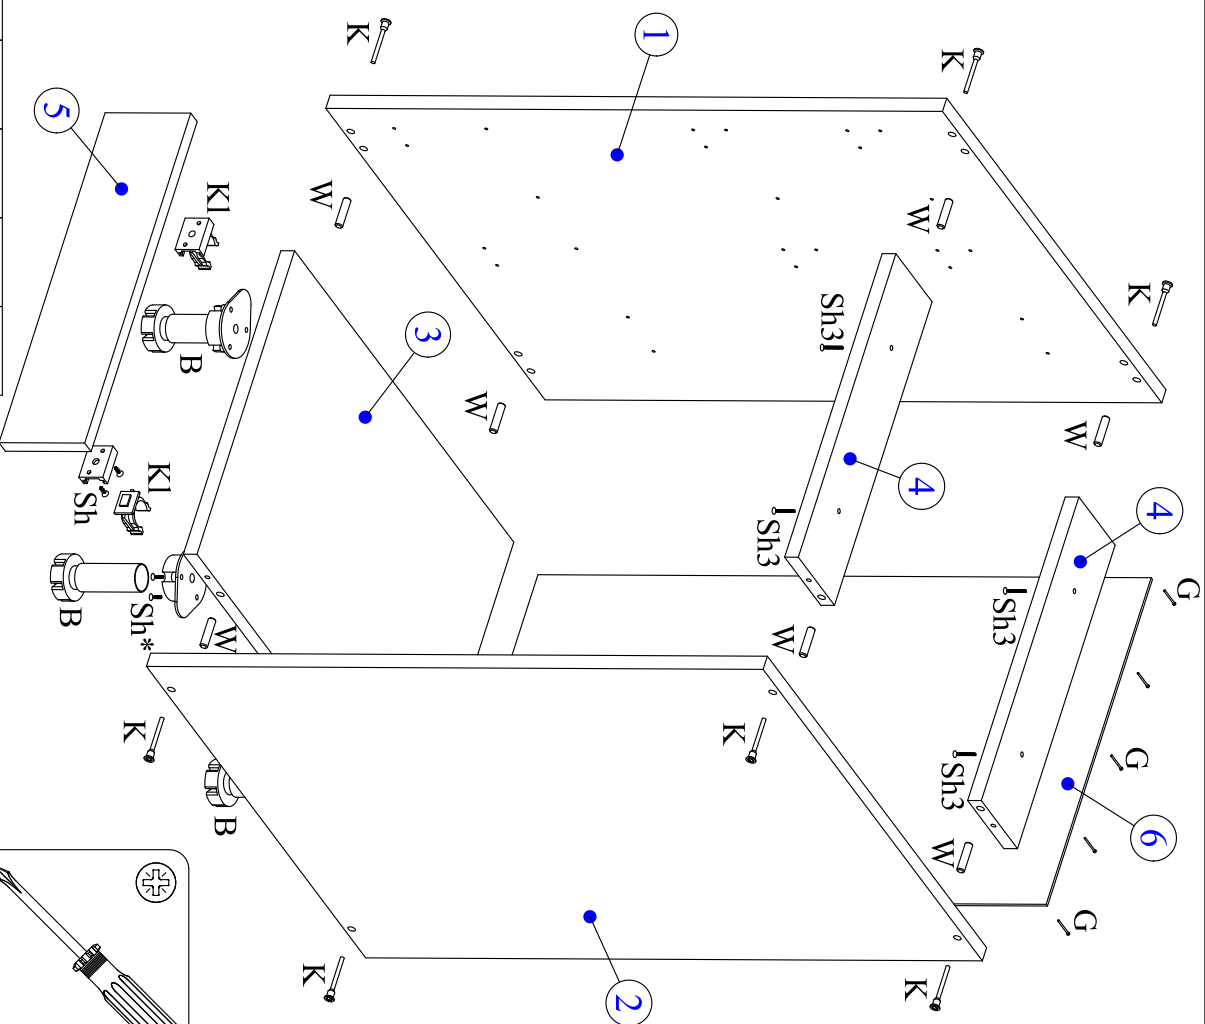

Кухонная система

C2/6-45/82

8	Фасад	176	446	16	2	Д.18.01.01
7	Фасад	356	446	16	1	Д.36.02.01
6	Стенка задняя	716	446	3.2	1	3.72.02.01
5	Цоколь	450	100	16	1	Ц.02.01.01
4	Царя	418	90	16	2	Ц.01.01.01
3	Горизонт	418	545	16	1	Г.02.01.01
2	Бок правый	720	545	16	1	В.82.05.02
1	Бок левый	720	545	16	1	В.82.05.01
номер	наименование	длина	ширина	толщина	кол-во	коды

K	W	Sh	B	KI	SH3	St	Sh*	G
7x50	8x30	4x13	4x4	4x2	4x30	4x20	4x20	x30
X8	X8	X4	X4	X2	X4	X2	X16	X30