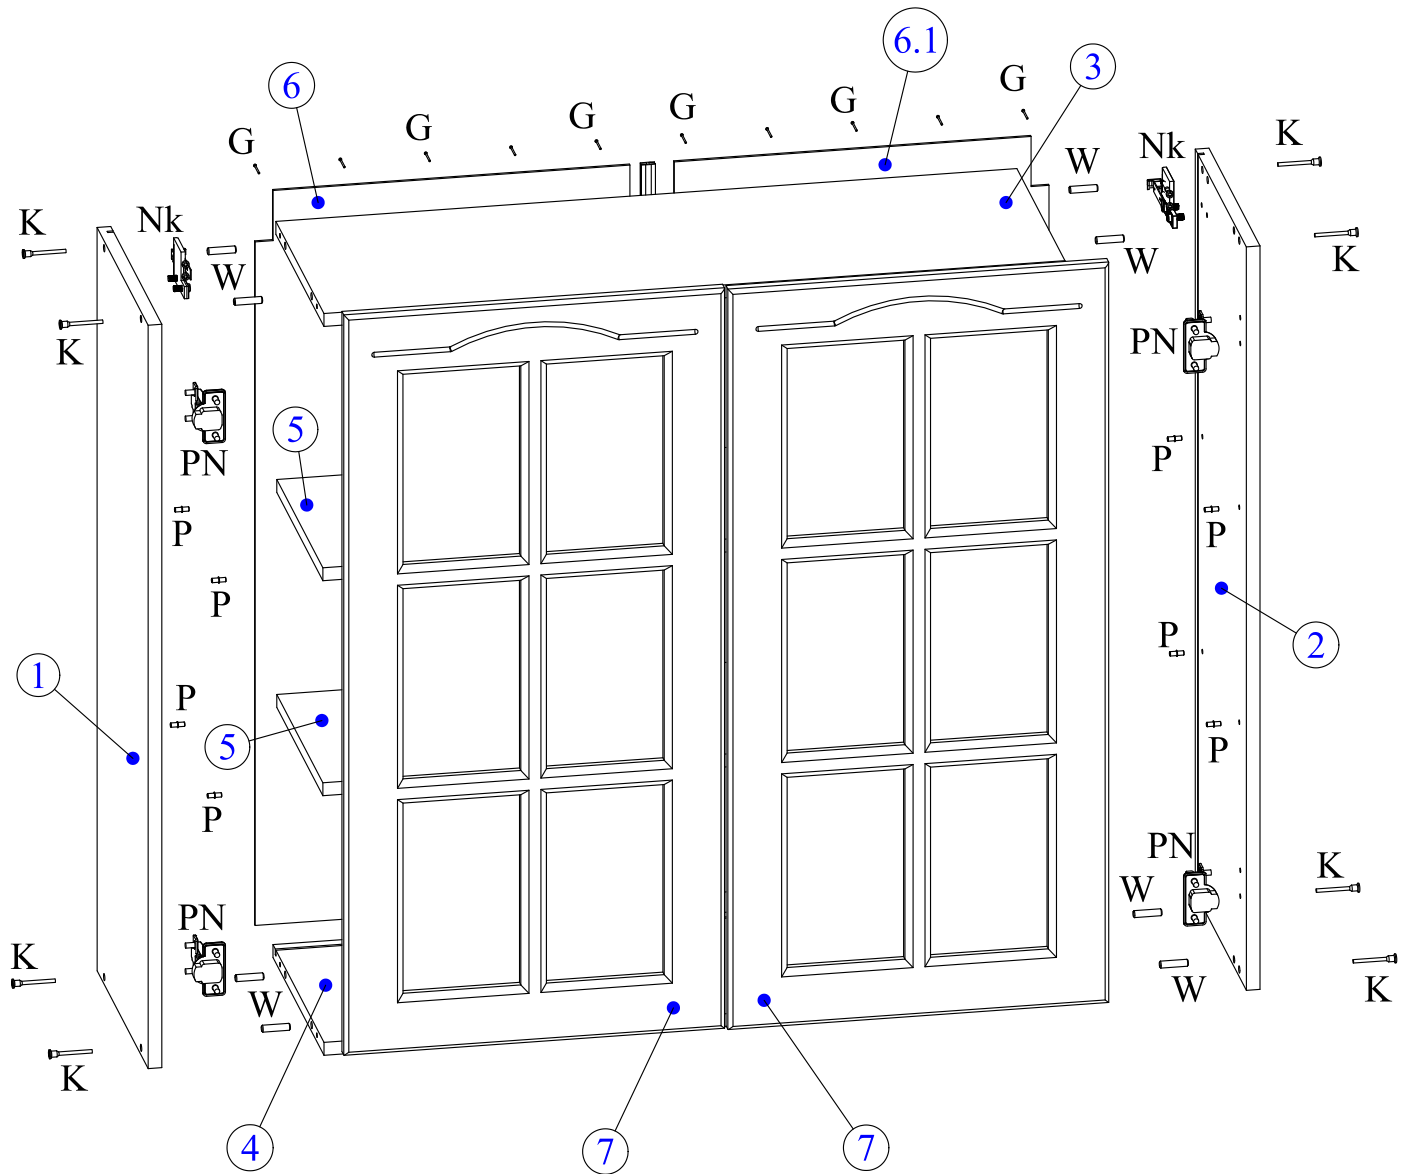

Кухонная система

Г-80/92

Обязательно прикрепить изделие к стене!!!

Незакрепленное изделие может причинить вред здоровью и жизни

Дюбель подходит для кирпичных и бетонных стен с толщиной не менее 80мм.

Для других типов стен необходимо самостоятельно докупить необходимый крепеж, в зависимости от типа стены

7	Фасад	916	396	16	2	Д.92.01.02
6.1	Стенка задняя	908	389	3.2	1	3.91.01.03
6	Стенка задняя	908	389	3.2	1	3.91.01.02
5	Полка	766	280	16	2	Г.01.01.03
4	Горизонт	768	310	16	1	Г.01.01.02
3	Горизонт	768	292	16	1	Г.01.01.01
2	Бок правый	920	310	16	1	В.92.01.02
1	Бок левый	920	310	16	1	В.92.01.01
номер	наименование	длина	ширина	толщина	кол-во	коды

K	W	Sh	Nk	PN	G	Дюбель	P	Рейка	St	Стык				
7x50	8x30	4x13	навеска кухонная +винт	накладная +винт		6x80				профиль 887mm				
x8	x8	x8	x2	x4	x10	x4	x8	x2	x2	x1				