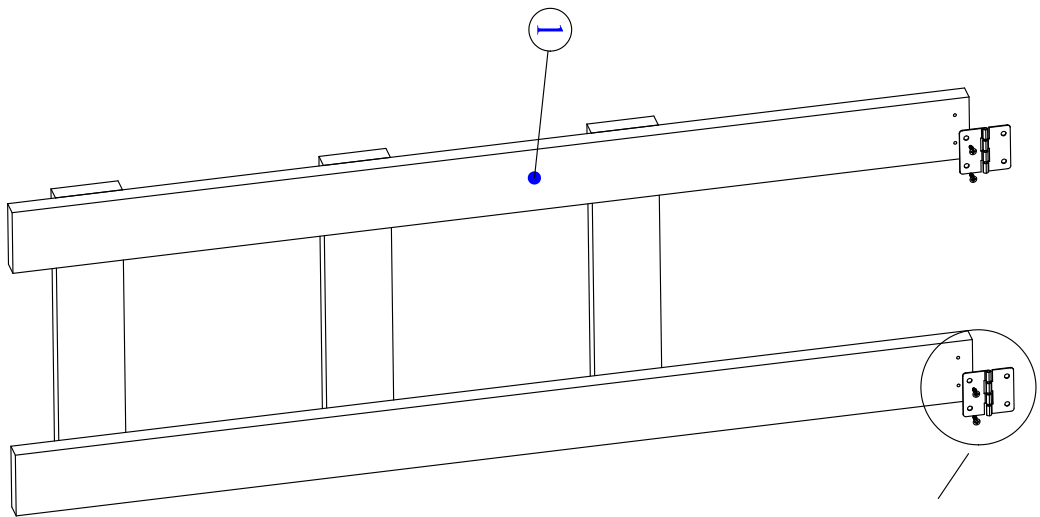

Карелия

МС-36

4	300	210	40	1
3	430	210	40	1
2	560	210	40	1
1	1000	350	40	2

номер	длина	ширина	толщина	кол-во
U	Sh1			
30x30	4x16			
x2	x8			