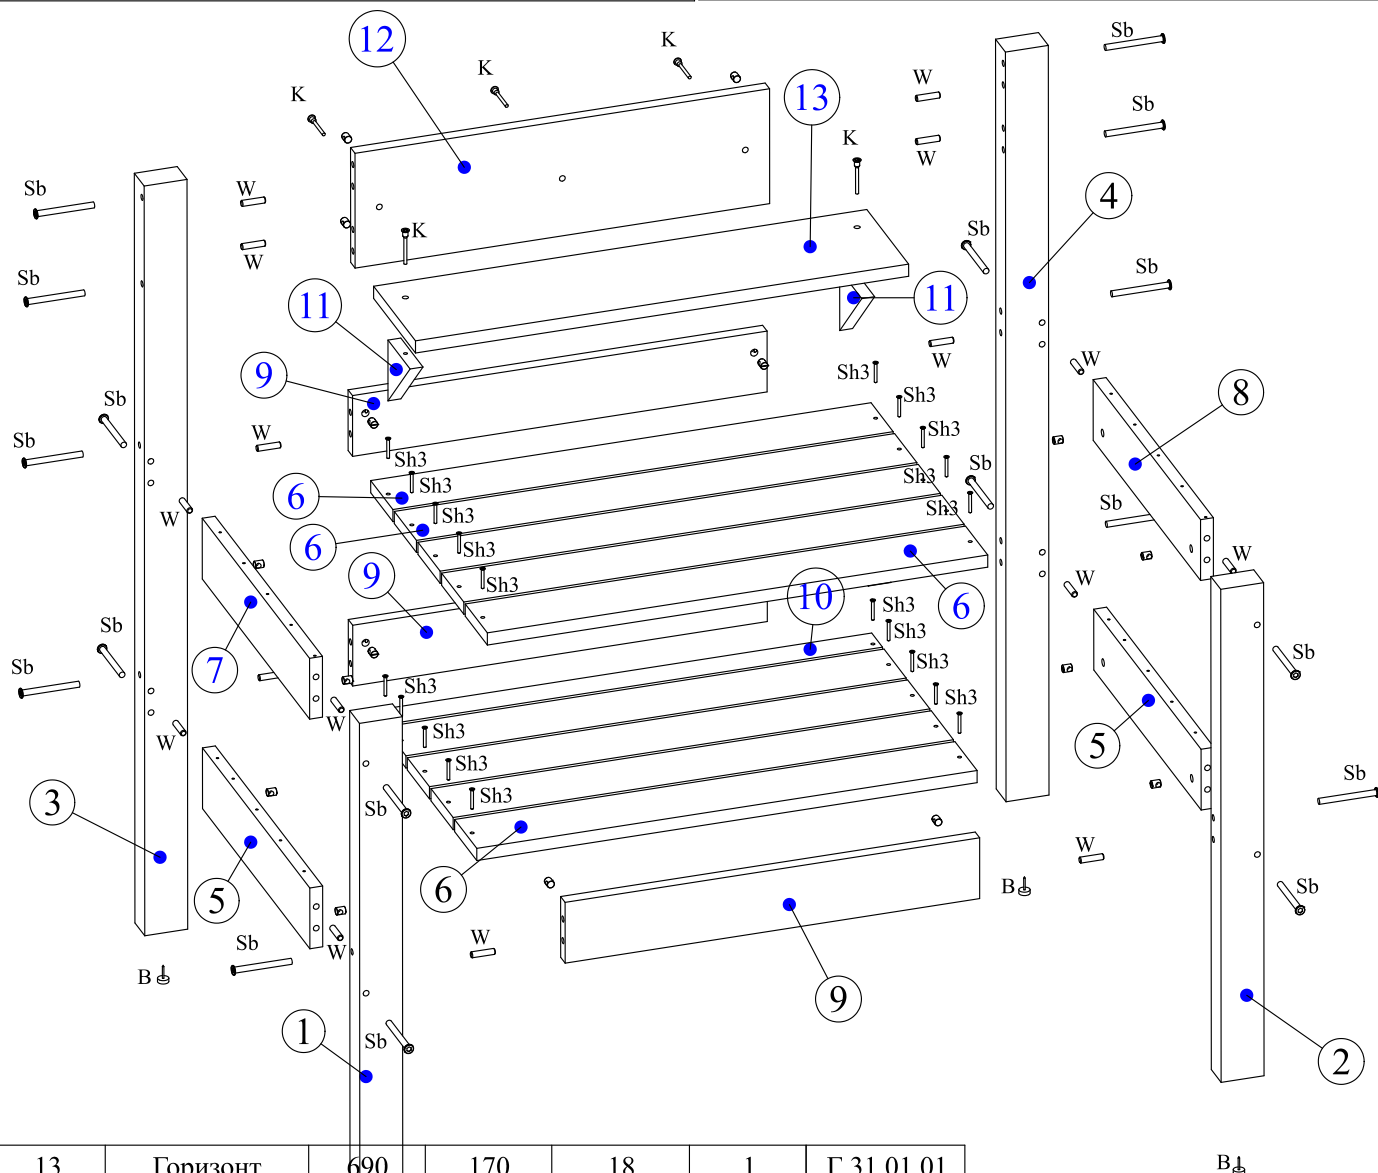

Карелия

Садовый стеллаж МС 31

13	Горизонт	690	170	18	1	Г 31.01.01
12	Стенка задняя	580	170	18	1	З 31.01.01
11	Усилитель	90	90	18	2	В 31.01.01
10	Царга	700	44	18	1	К 31.01.01
09	Царга	580	90	18	3	Ц 31.01.05
08	Царга	436	90	18	1	Ц 31.01.04
07	Царга	436	90	18	1	Ц 31.01.03
06	Царга	700	90	18	9	К 31.01.02
05	Царга	436	90	18	2	Ц 31.01.01
04	Опора	1110	60	40	1	О 31.01.04
03	Опора	1110	60	40	1	О 31.01.03
02	Опора	730	60	40	1	О 31.01.02
01	Опора	730	60	40	1	О 31.01.01

ВНИМАНИЕ!
Перед началом эксплуатации вне помещений, необходимо обработать металлические и деревянные части мебели специализированными защитными составами!

номер	наименование	длина	ширина	толщина	кол-во	коды
К	W	В	Sb	Sh3		
7x50	8x30		90mm	4x35		
x5	x18	x4	x18	x20		